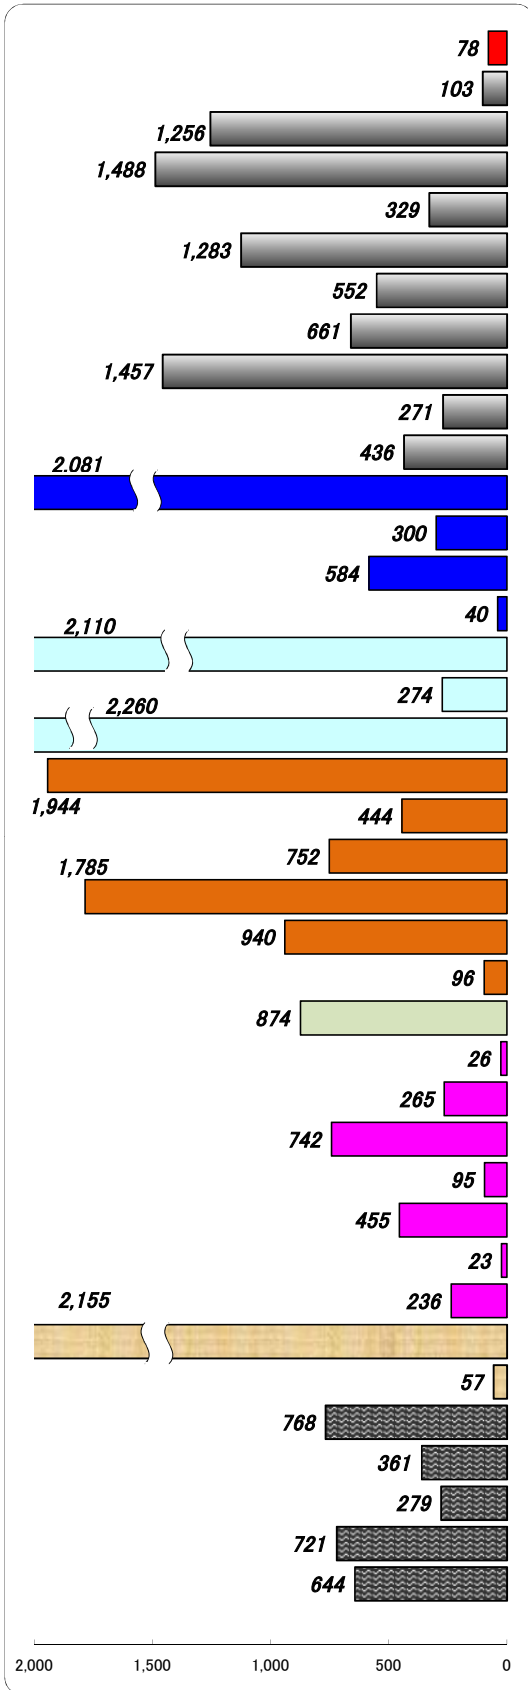

職業別有効求人・求職状況 (バランスシート/一般)

福岡地区公共職業安定所
平成26年9月

求人 (会社が募集している人数)

求職 (仕事を探している人数)

※分類された職業は代表的なものを記載 単位(人)