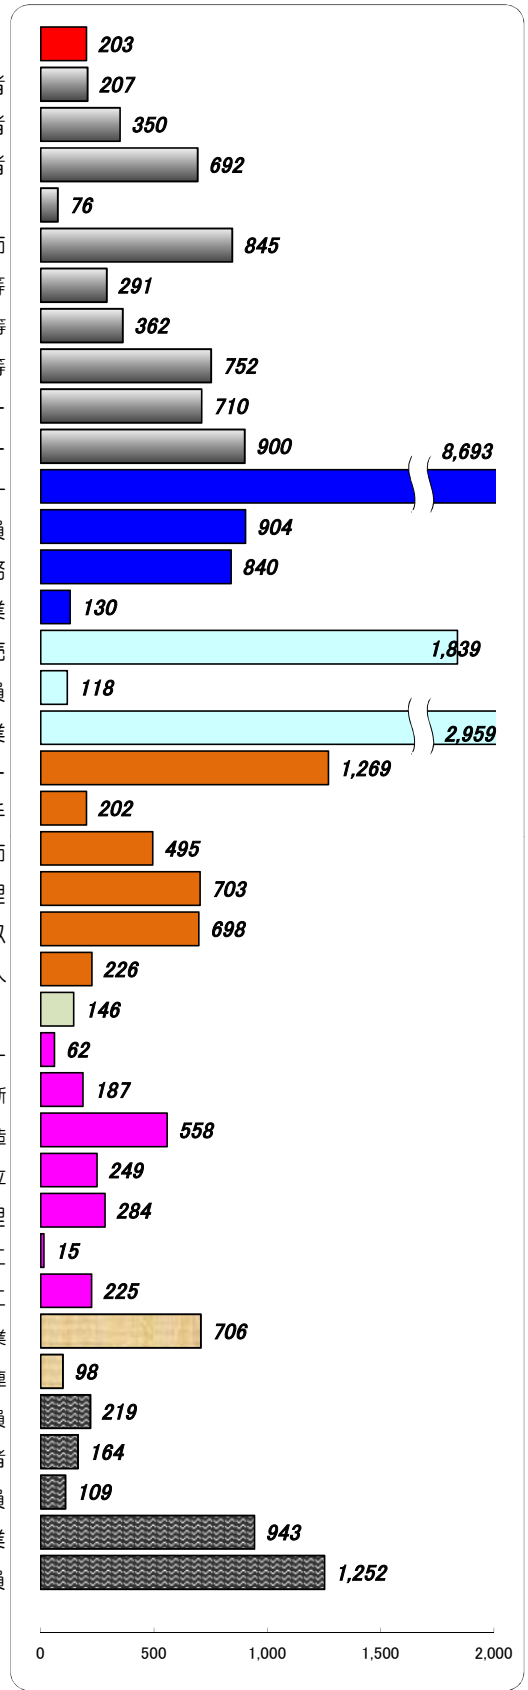

職業別有効求人・求職状況 (バランスシート/一般)

福岡地区公共職業安定所
平成26年9月

求人 (会社が募集している人数)

求職 (仕事を探している人数)

※分類された職業は代表的なものを記載 単位(人)