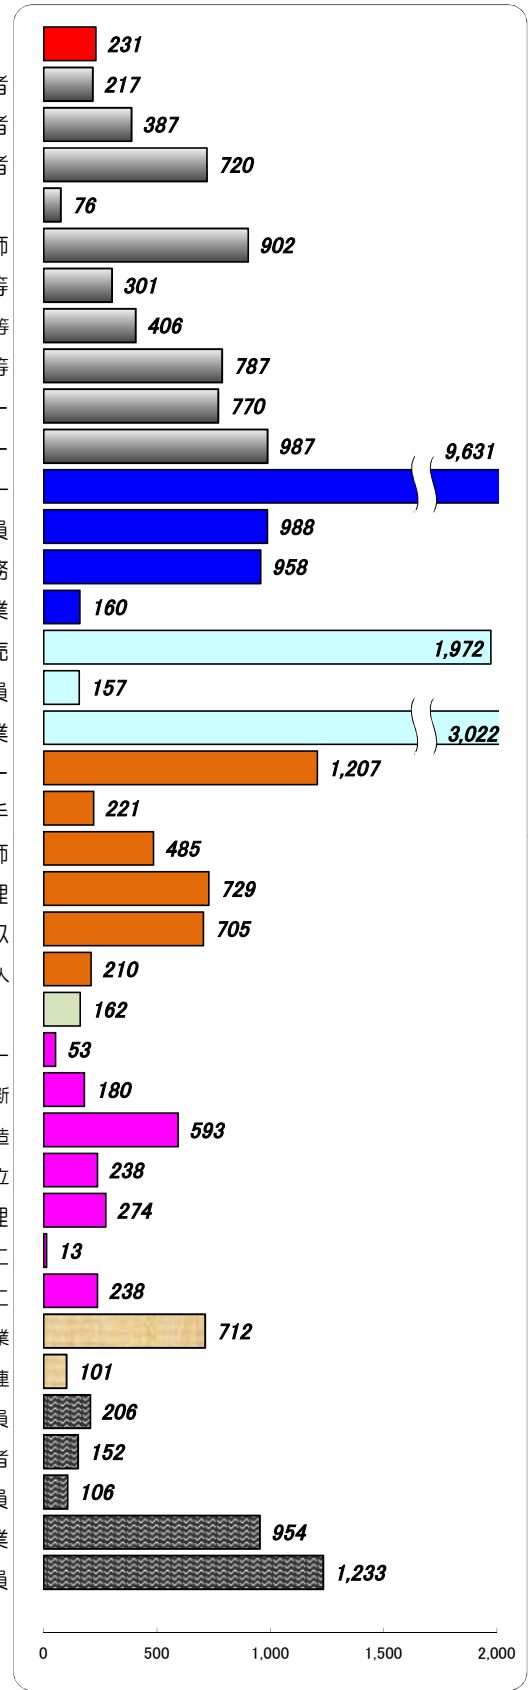

職業別有効求人・求職状況 (バランスシート/一般)

福岡地区公共職業安定所
平成26年8月

求人 (会社が募集している人数)

求職 (仕事を探している人数)

※分類された職業は代表的なものを記載 単位(人)