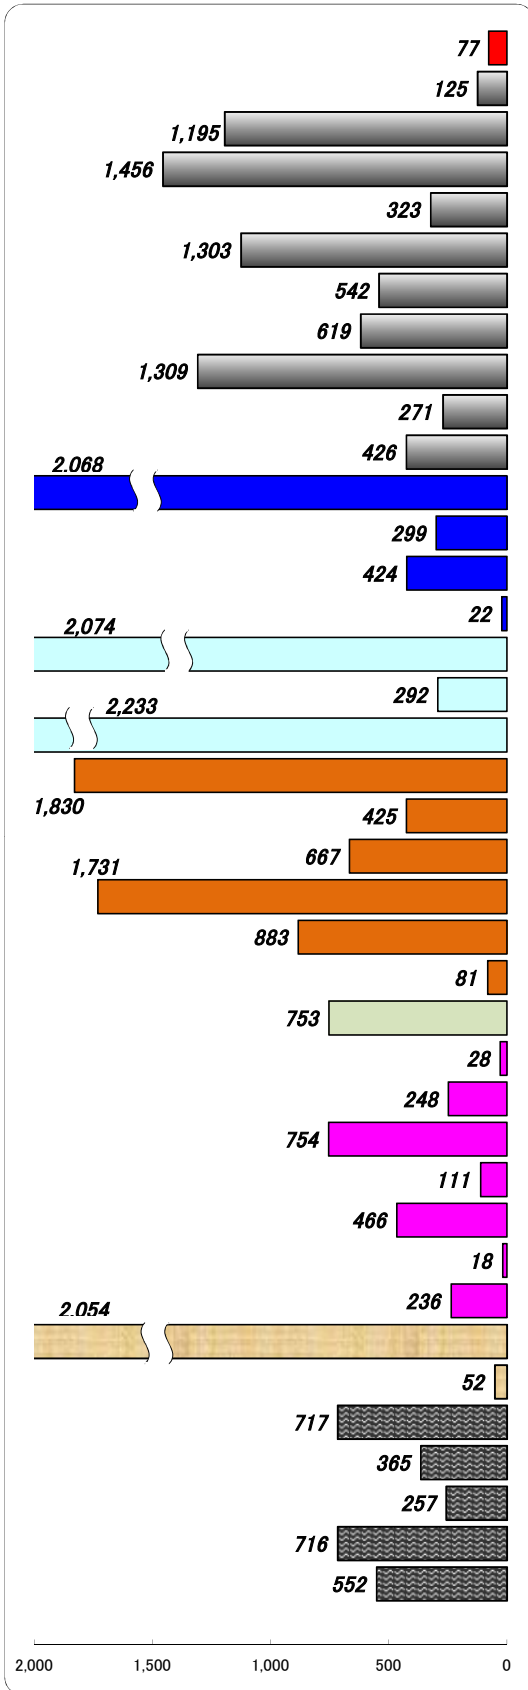

職業別有効求人・求職状況 (バランスシート/一般)

福岡地区公共職業安定所
平成26年8月

求人 (会社が募集している人数)

求職 (仕事を探している人数)

※分類された職業は代表的なものを記載 単位(人)