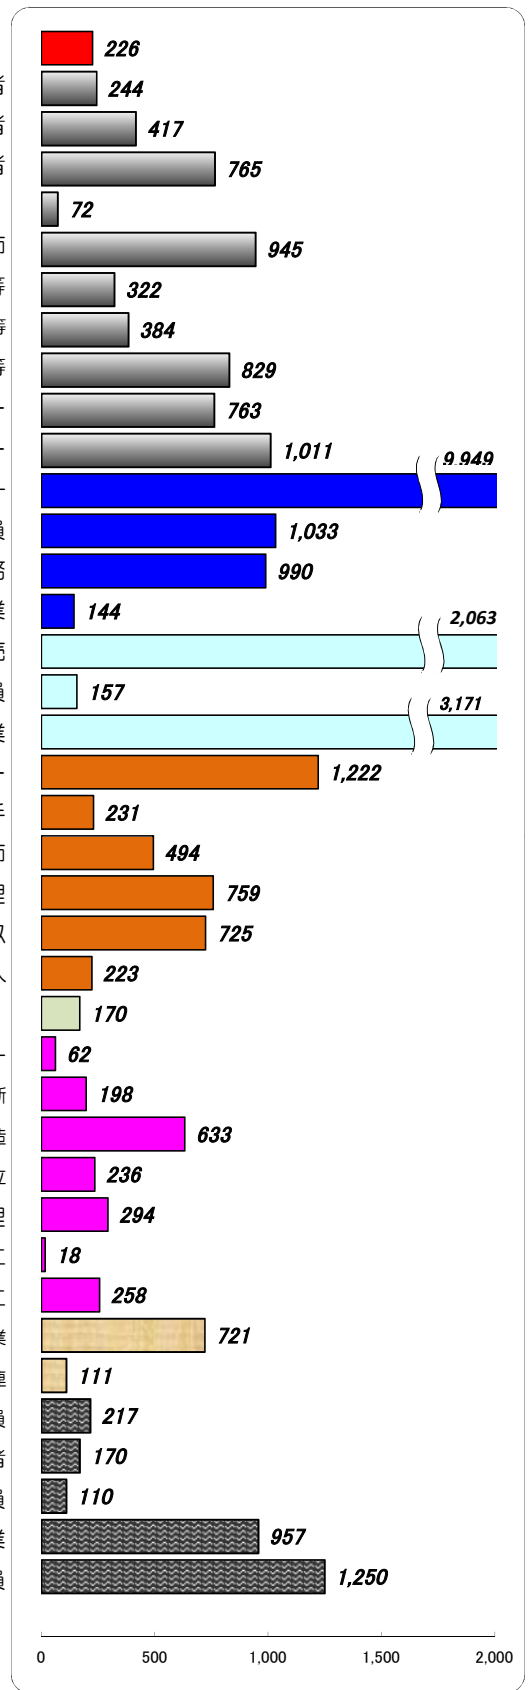

職業別有効求人・求職状況 (バランスシート/一般)

福岡地区公共職業安定所
平成26年7月

求人 (会社が募集している人数)

求職 (仕事を探している人数)

※分類された職業は代表的なものを記載 単位(人)