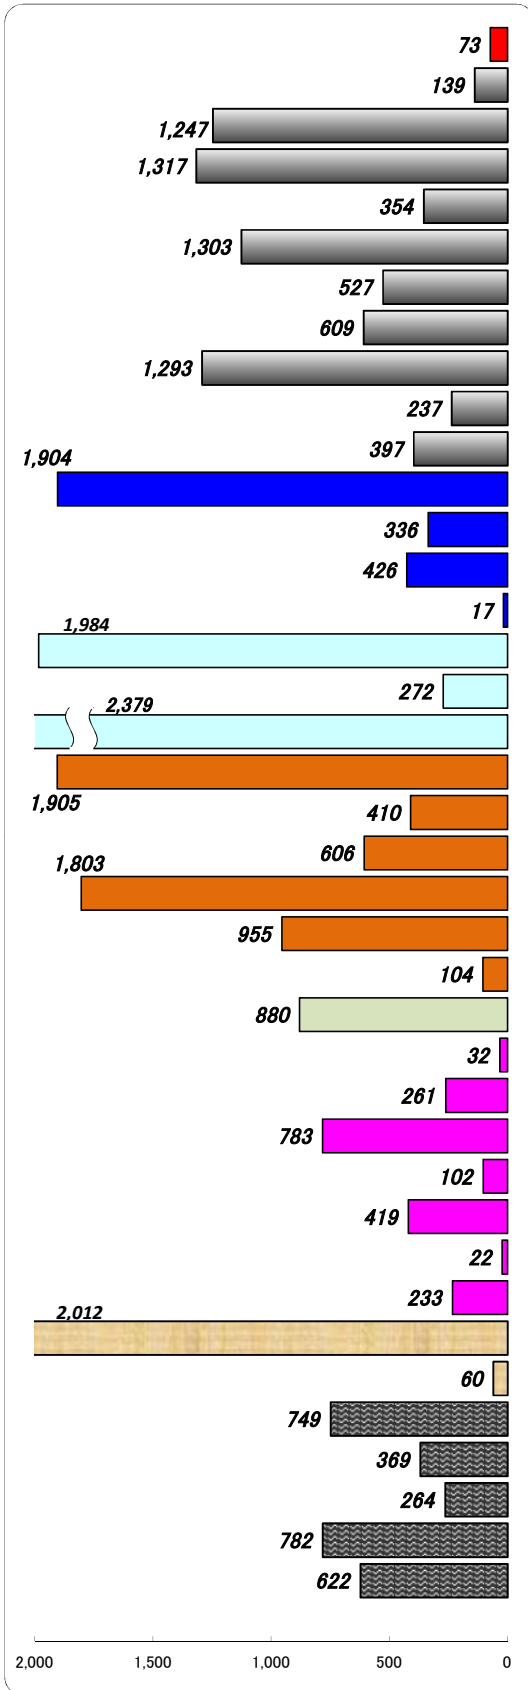

職業別有効求人・求職状況 (バランスシート/一般)

福岡地区公共職業安定所
平成26年7月

求人 (会社が募集している人数)

求職 (仕事を探している人数)

※分類された職業は代表的なものを記載 単位(人)