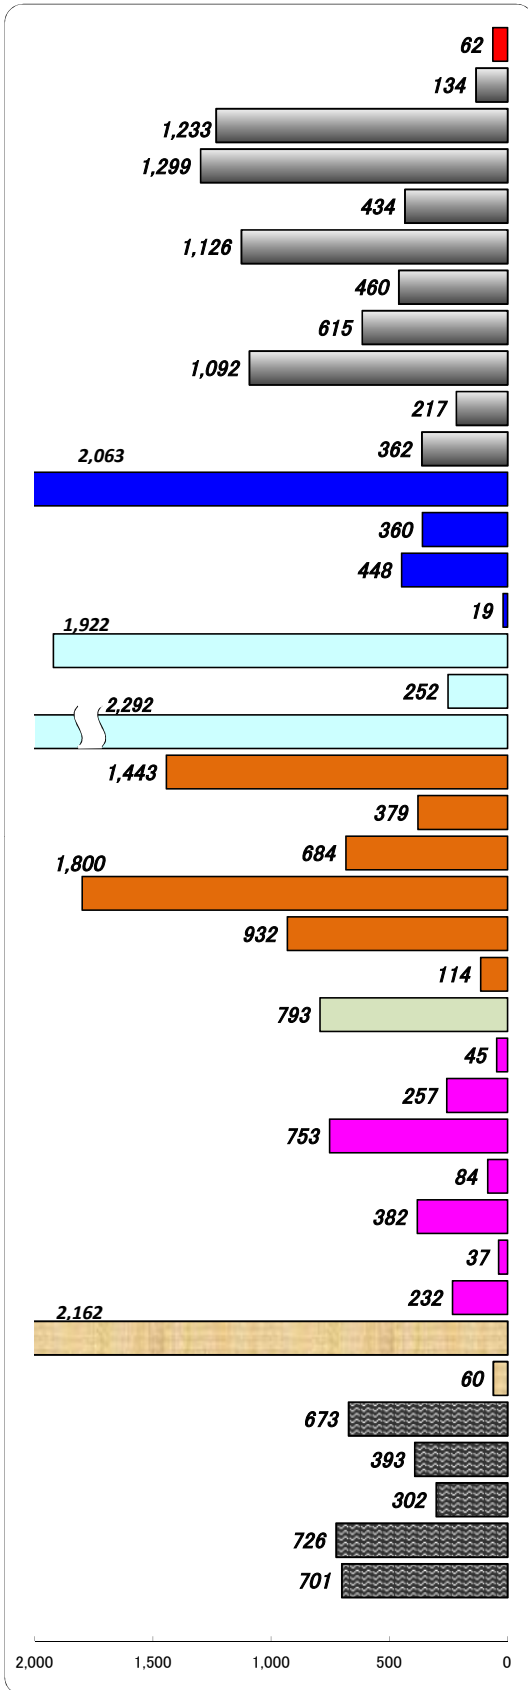

職業別有効求人・求職状況 (バランスシート/一般)

福岡地区公共職業安定所
平成26年6月

求人 (会社が募集している人数)

求職 (仕事を探している人数)

※分類された職業は代表的なものを記載 単位(人)