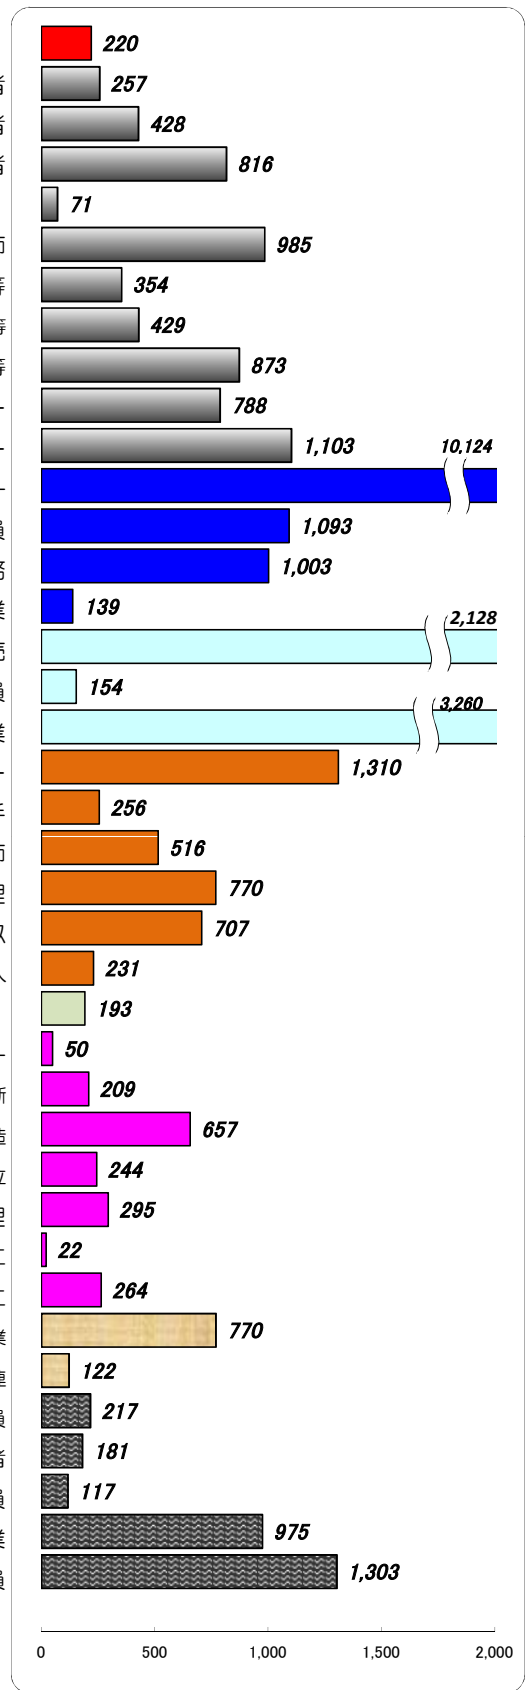

職業別有効求人・求職状況 (バランスシート/一般)

福岡地区公共職業安定所
平成26年6月

求人 (会社が募集している人数)

求職 (仕事を探している人数)

※分類された職業は代表的なものを記載 単位(人)