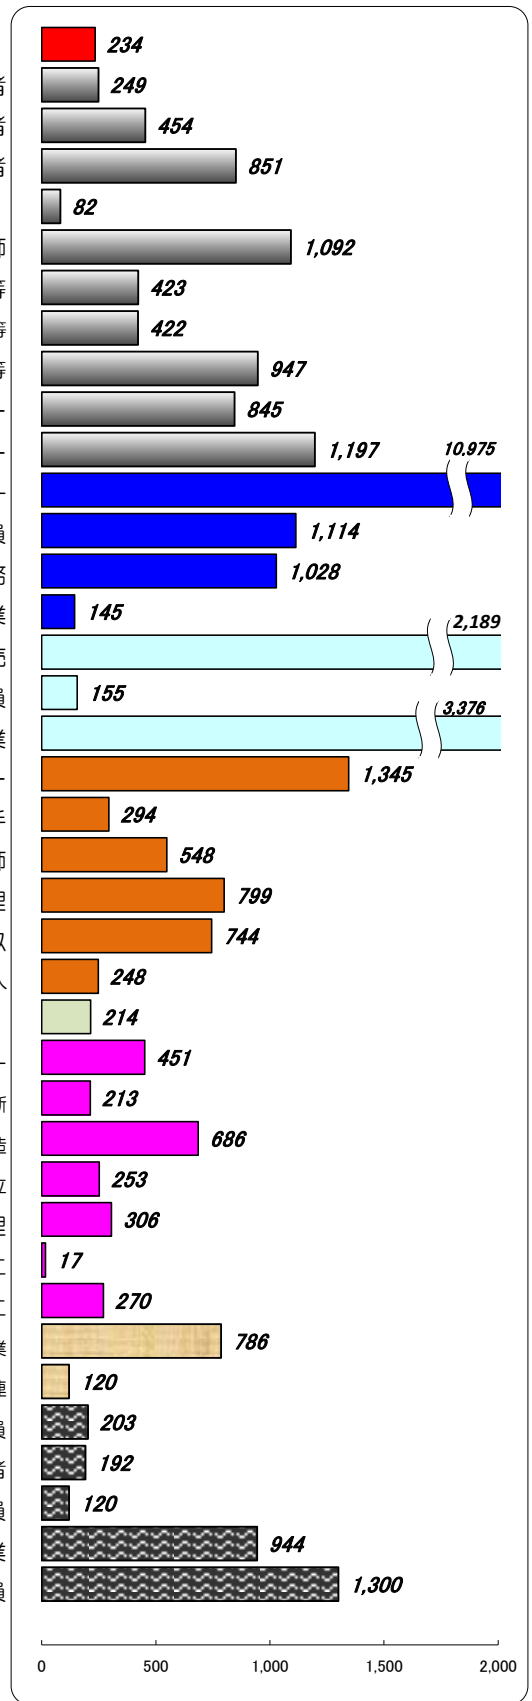

職業別有効求人・求職状況 (バランスシート/一般)

福岡地区公共職業安定所
平成26年5月

求人 (会社が募集している人数)

求職 (仕事を探している人数)

※分類された職業は代表的なものを記載 単位(人)