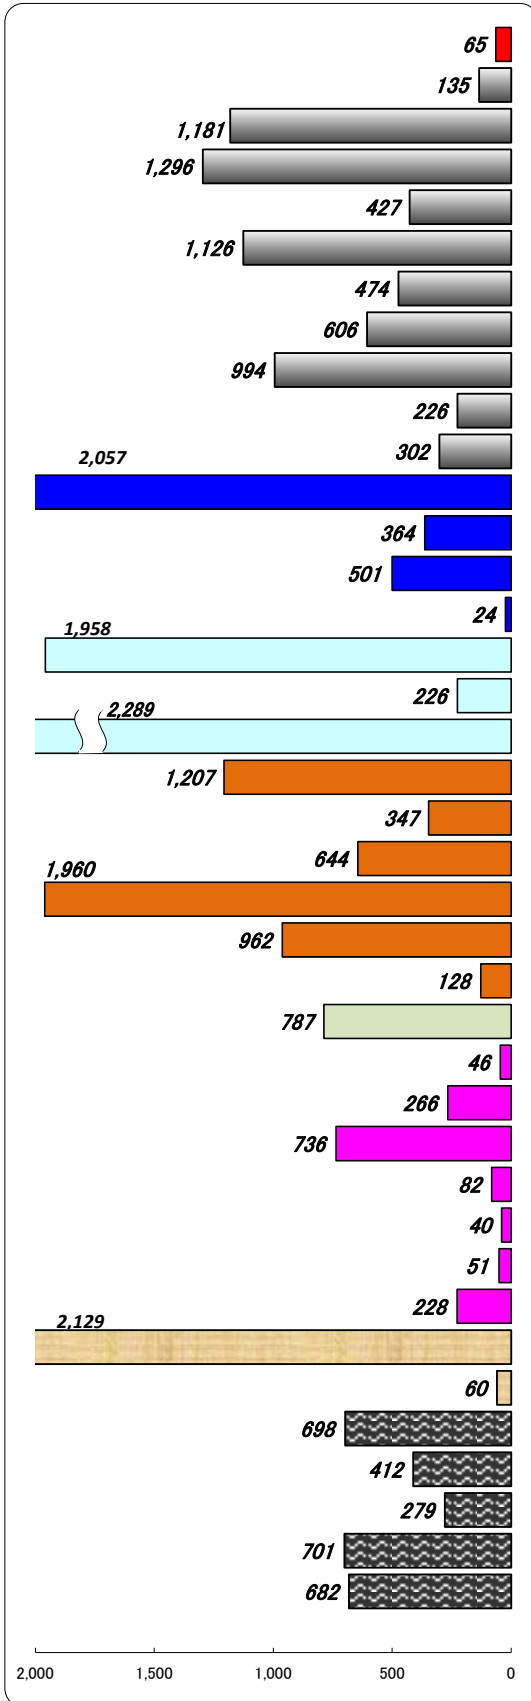

職業別有効求人・求職状況 (バランスシート/一般)

福岡地区公共職業安定所
平成26年5月

求人 (会社が募集している人数)

求職 (仕事を探している人数)

※分類された職業は代表的なものを記載 単位(人)