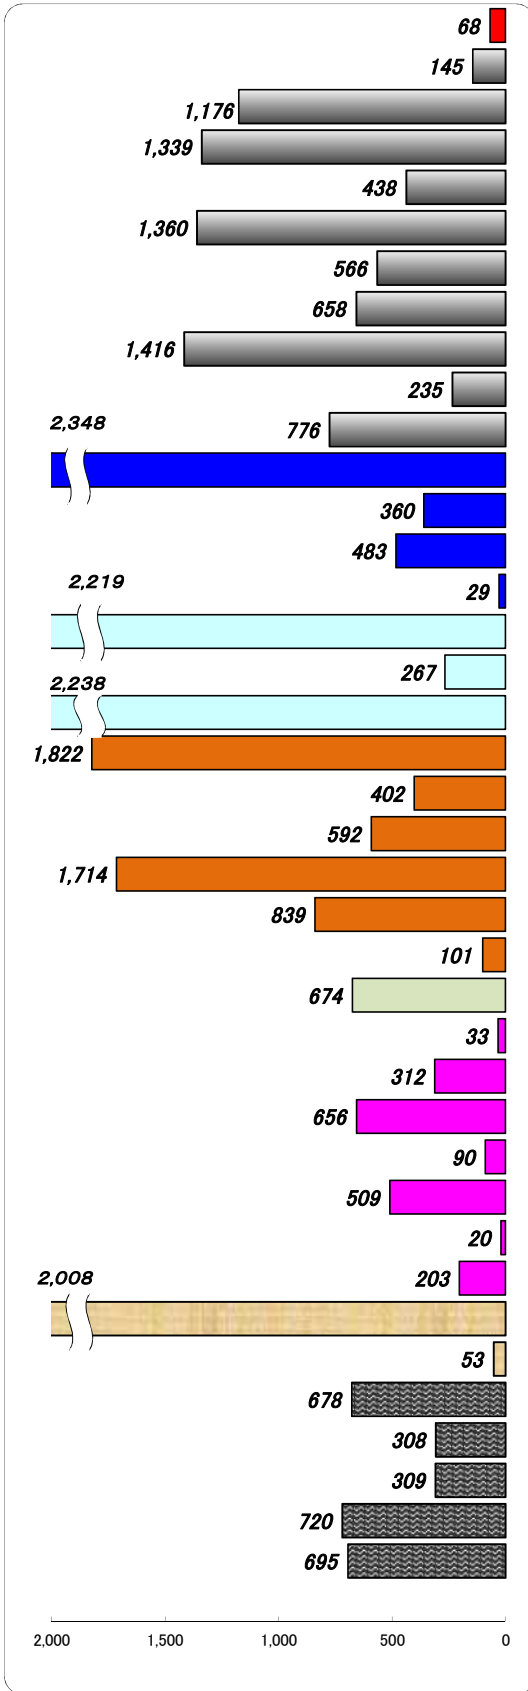

職業別有効求人・求職状況 (バランスシート/一般)

福岡地区公共職業安定所
平成26年2月

求人 (会社が募集している人数)

求職 (仕事を探している人数)

※分類された職業は代表的なものを記載 単位(人)