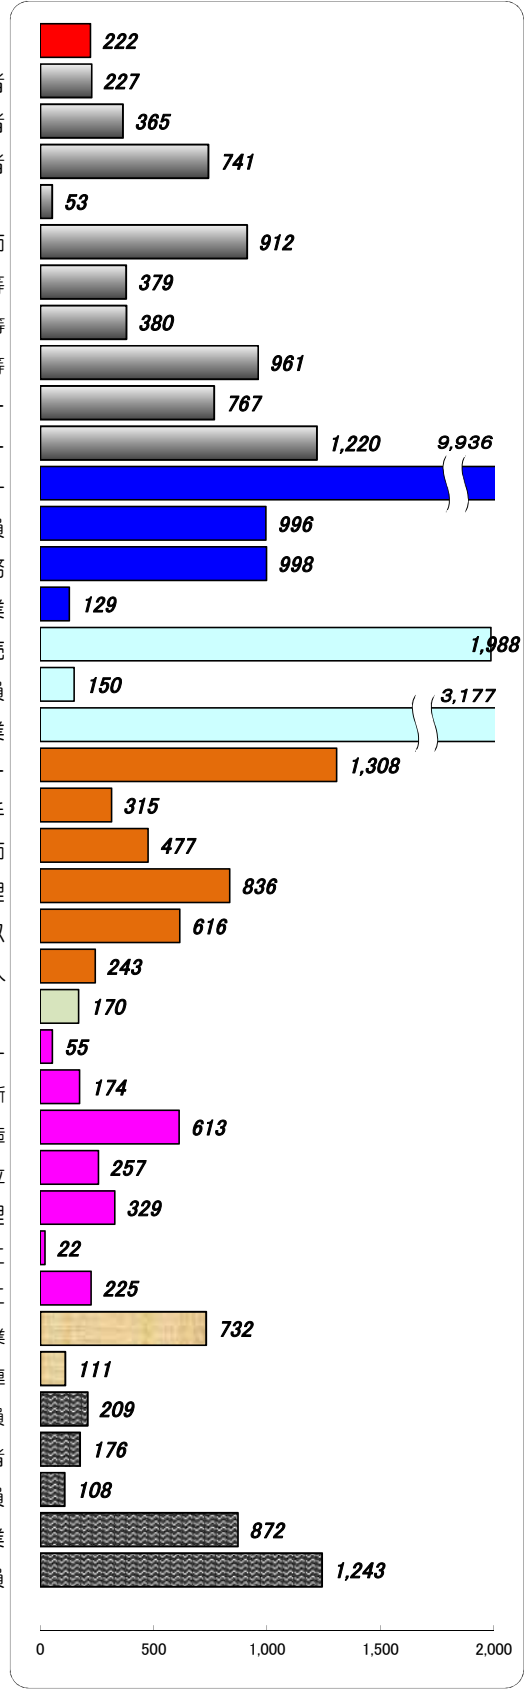

職業別有効求人・求職状況 (バランスシート/一般)

福岡地区公共職業安定所
平成26年2月

求人 (会社が募集している人数)

求職 (仕事を探している人数)

※分類された職業は代表的なものを記載 単位(人)