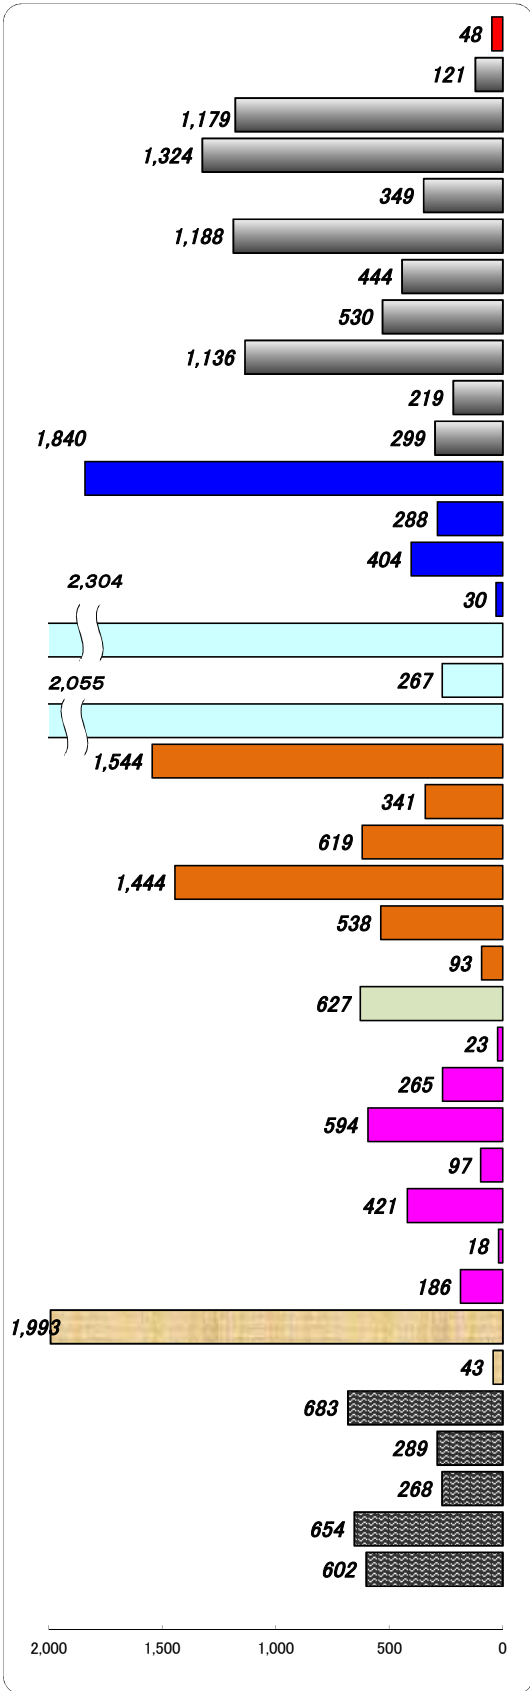

職業別有効求人・求職状況 (バランスシート/一般)

福岡地区公共職業安定所
平成25年12月

求人 (会社が募集している人数)

求職 (仕事を探している人数)

※分類された職業は代表的なものを記載 単位(人)