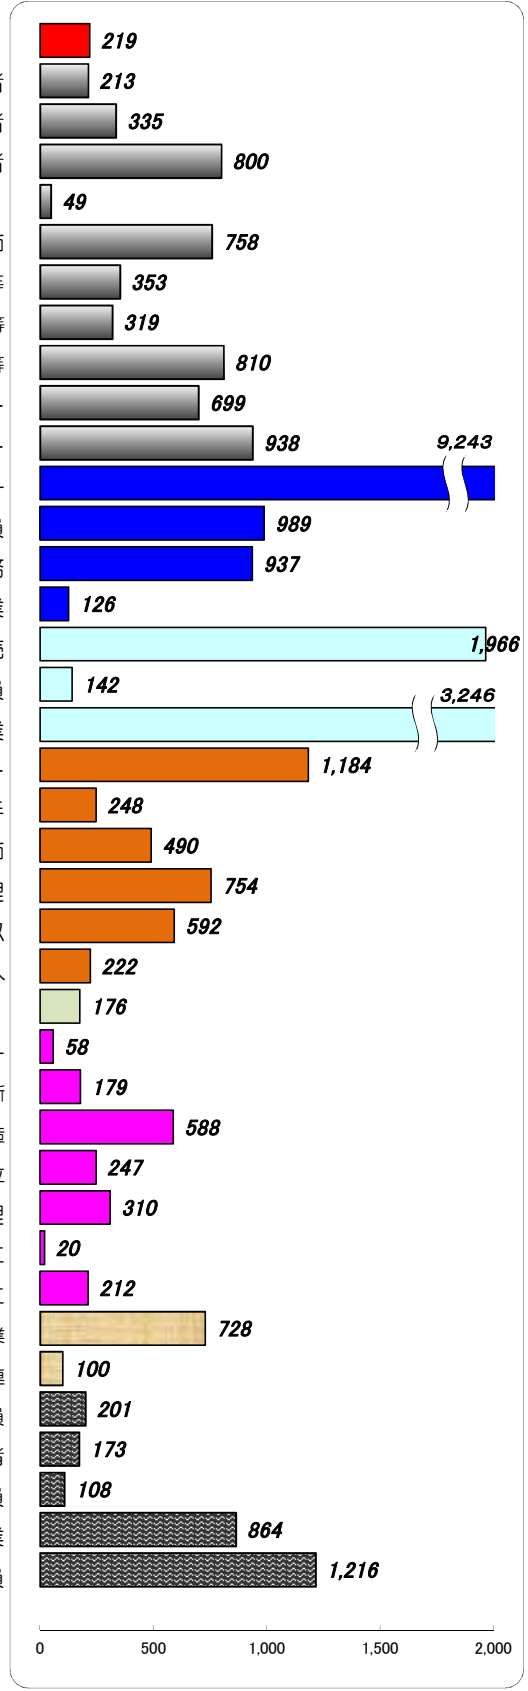

職業別有効求人・求職状況 (バランスシート/一般)

福岡地区公共職業安定所
平成25年12月

求人 (会社が募集している人数)

求職 (仕事を探している人数)

※分類された職業は代表的なものを記載 単位(人)