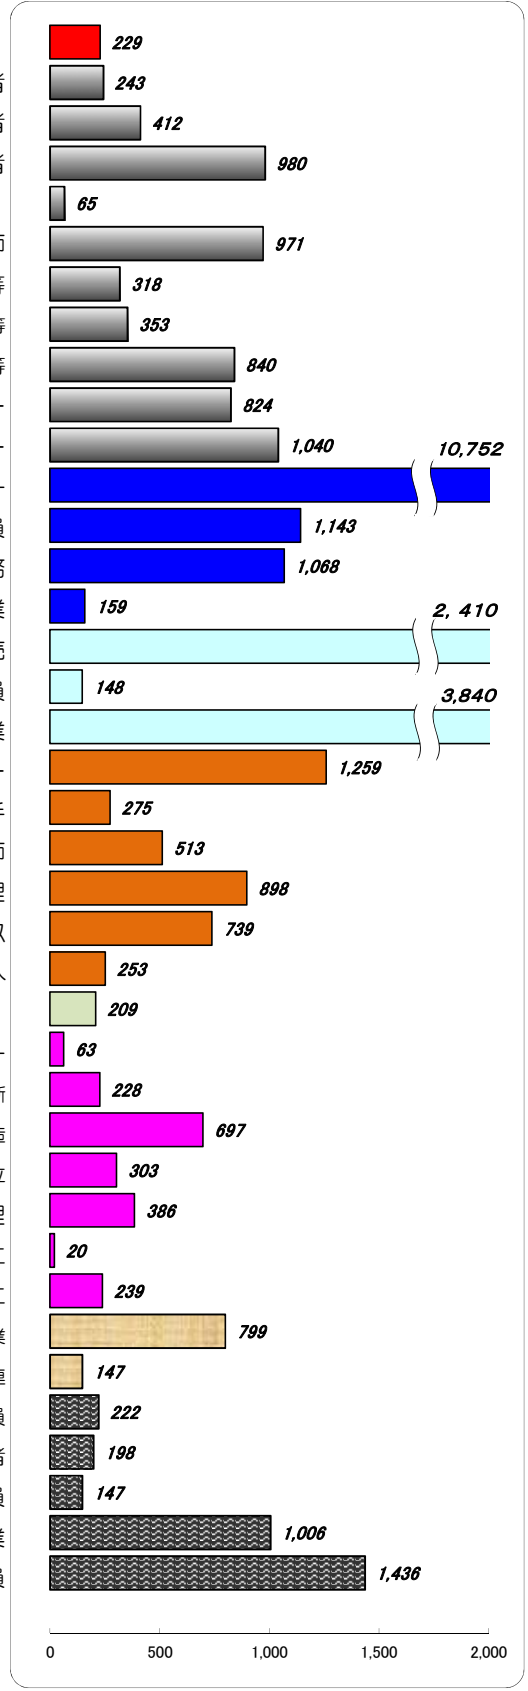

職業別有効求人・求職状況 (バランスシート/一般)

福岡地区公共職業安定所
平成25年8月

求人 (会社が募集している人数)

求職 (仕事を探している人数)

※分類された職業は代表的なものを記載 単位(人)