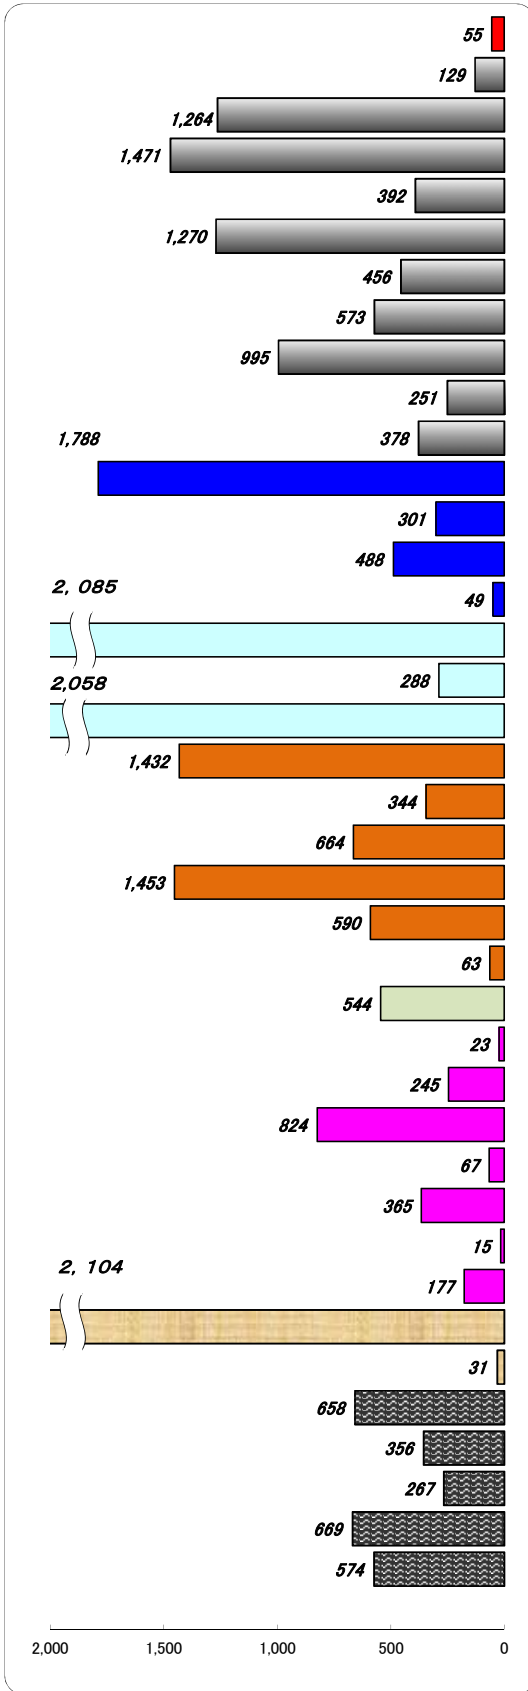

職業別有効求人・求職状況 (バランスシート/一般)

福岡地区公共職業安定所
平成25年8月

求人 (会社が募集している人数)

求職 (仕事を探している人数)

※分類された職業は代表的なものを記載 単位(人)