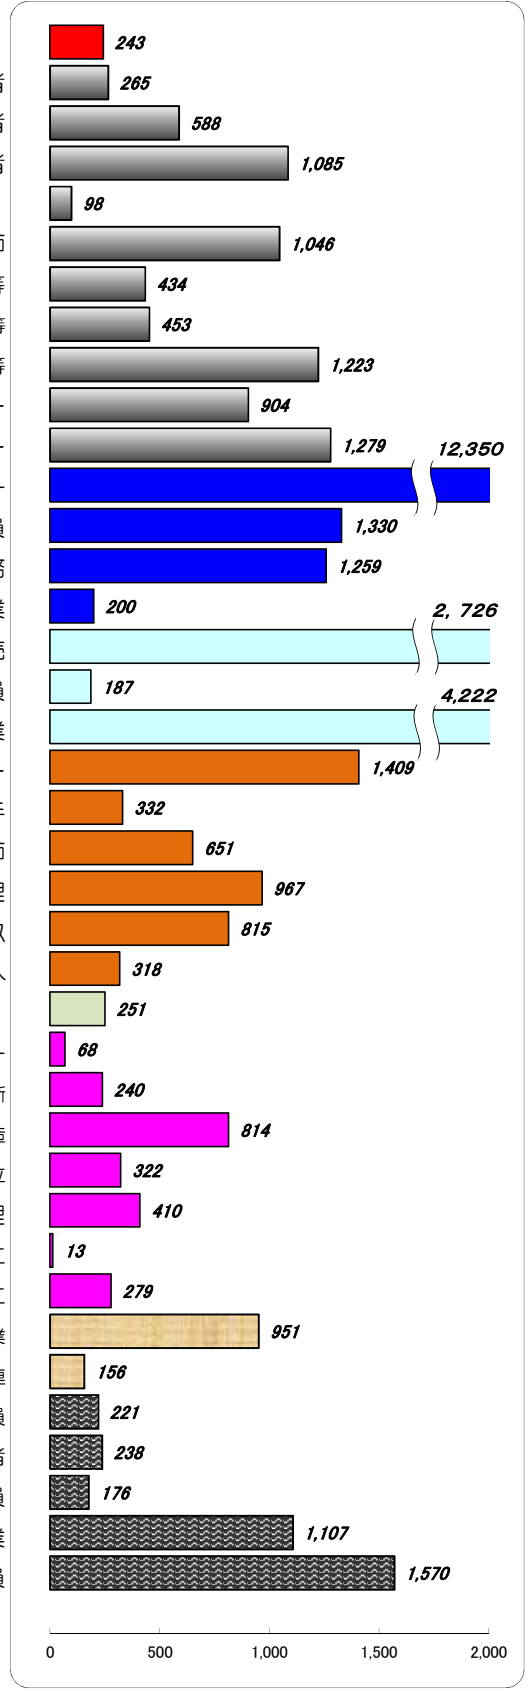

職業別有効求人・求職状況 (バランスシート/一般)

福岡地区公共職業安定所
平成25年4月

求人 (会社が募集している人数)

求職 (仕事を探している人数)

※分類された職業は代表的なものを記載 単位(人)