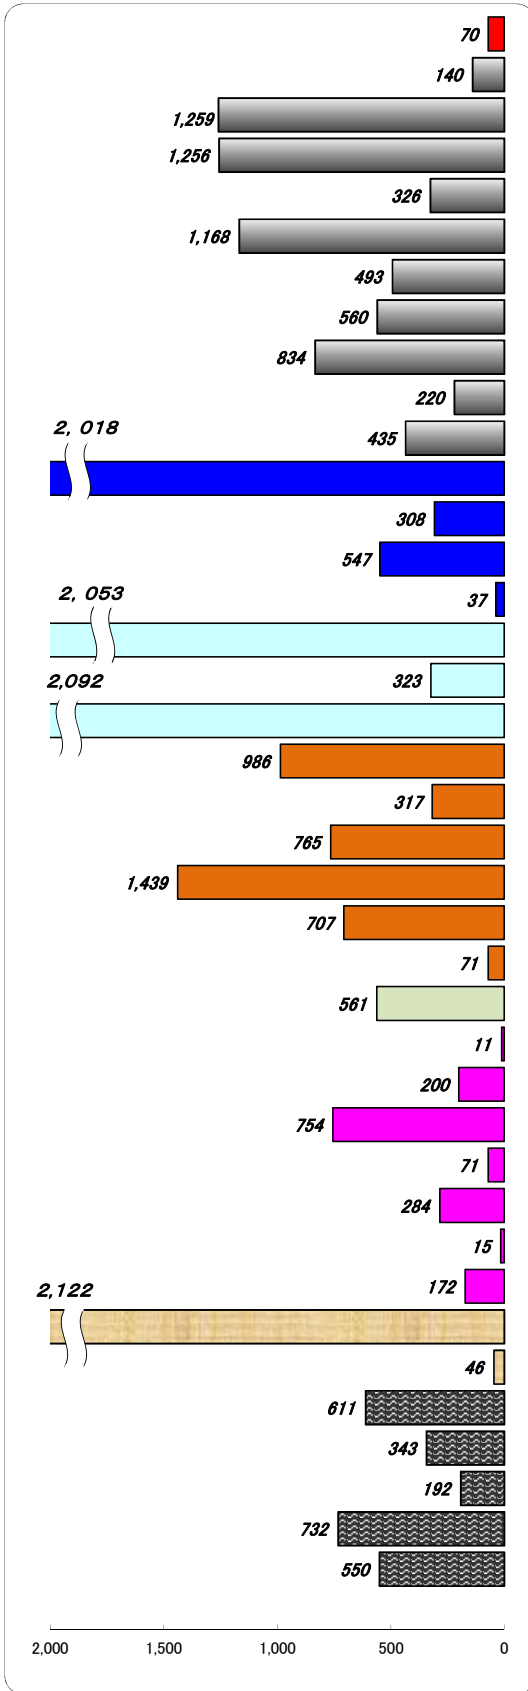

職業別有効求人・求職状況 (バランスシート/一般)

福岡地区公共職業安定所
平成25年4月

求人 (会社が募集している人数)

求職 (仕事を探している人数)

※分類された職業は代表的なものを記載 単位(人)