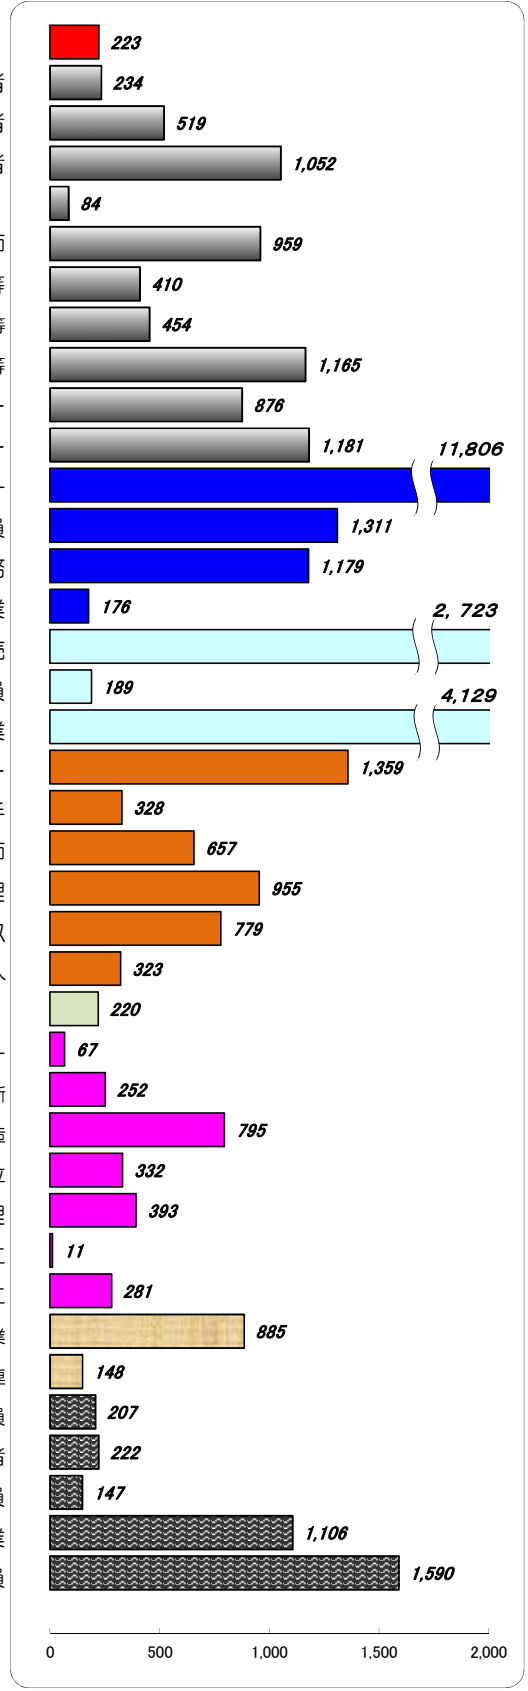

職業別有効求人・求職状況 (バランスシート/一般)

福岡地区公共職業安定所
平成25年3月

求人 (会社が募集している人数)

求職 (仕事を探している人数)

※分類された職業は代表的なものを記載 単位(人)