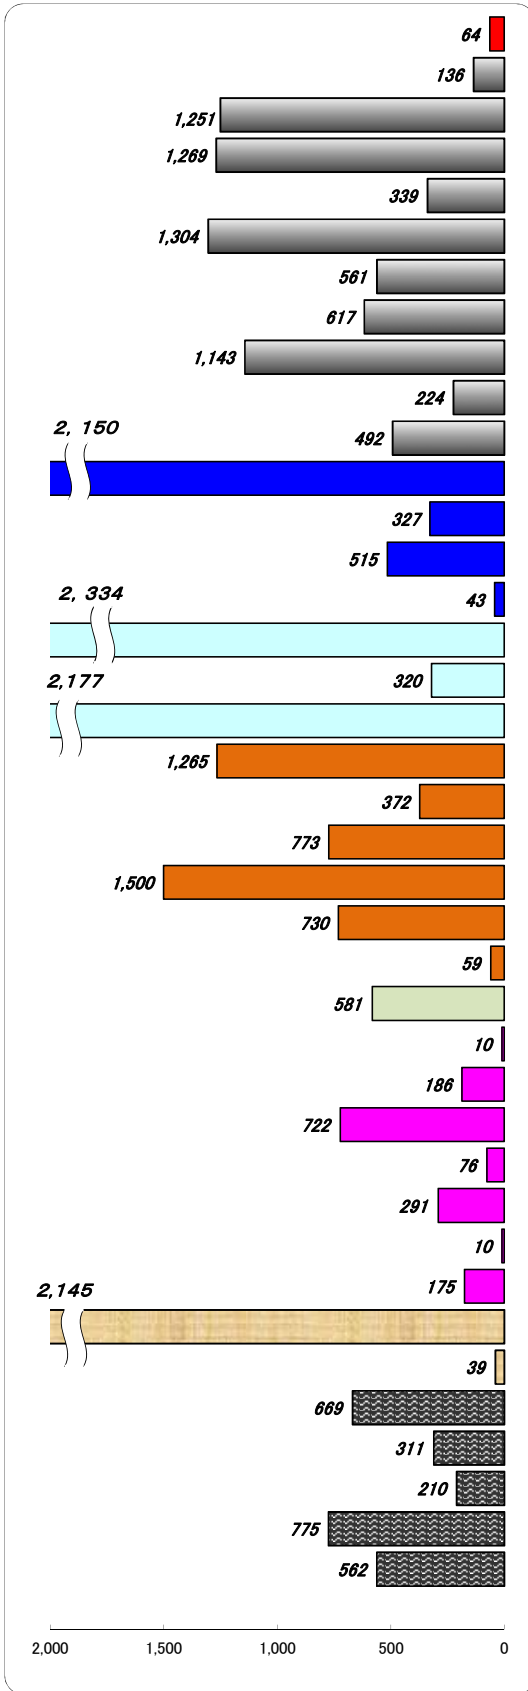

職業別有効求人・求職状況 (バランスシート/一般)

福岡地区公共職業安定所
平成25年3月

求人 (会社が募集している人数)

求職 (仕事を探している人数)

※分類された職業は代表的なものを記載 単位(人)