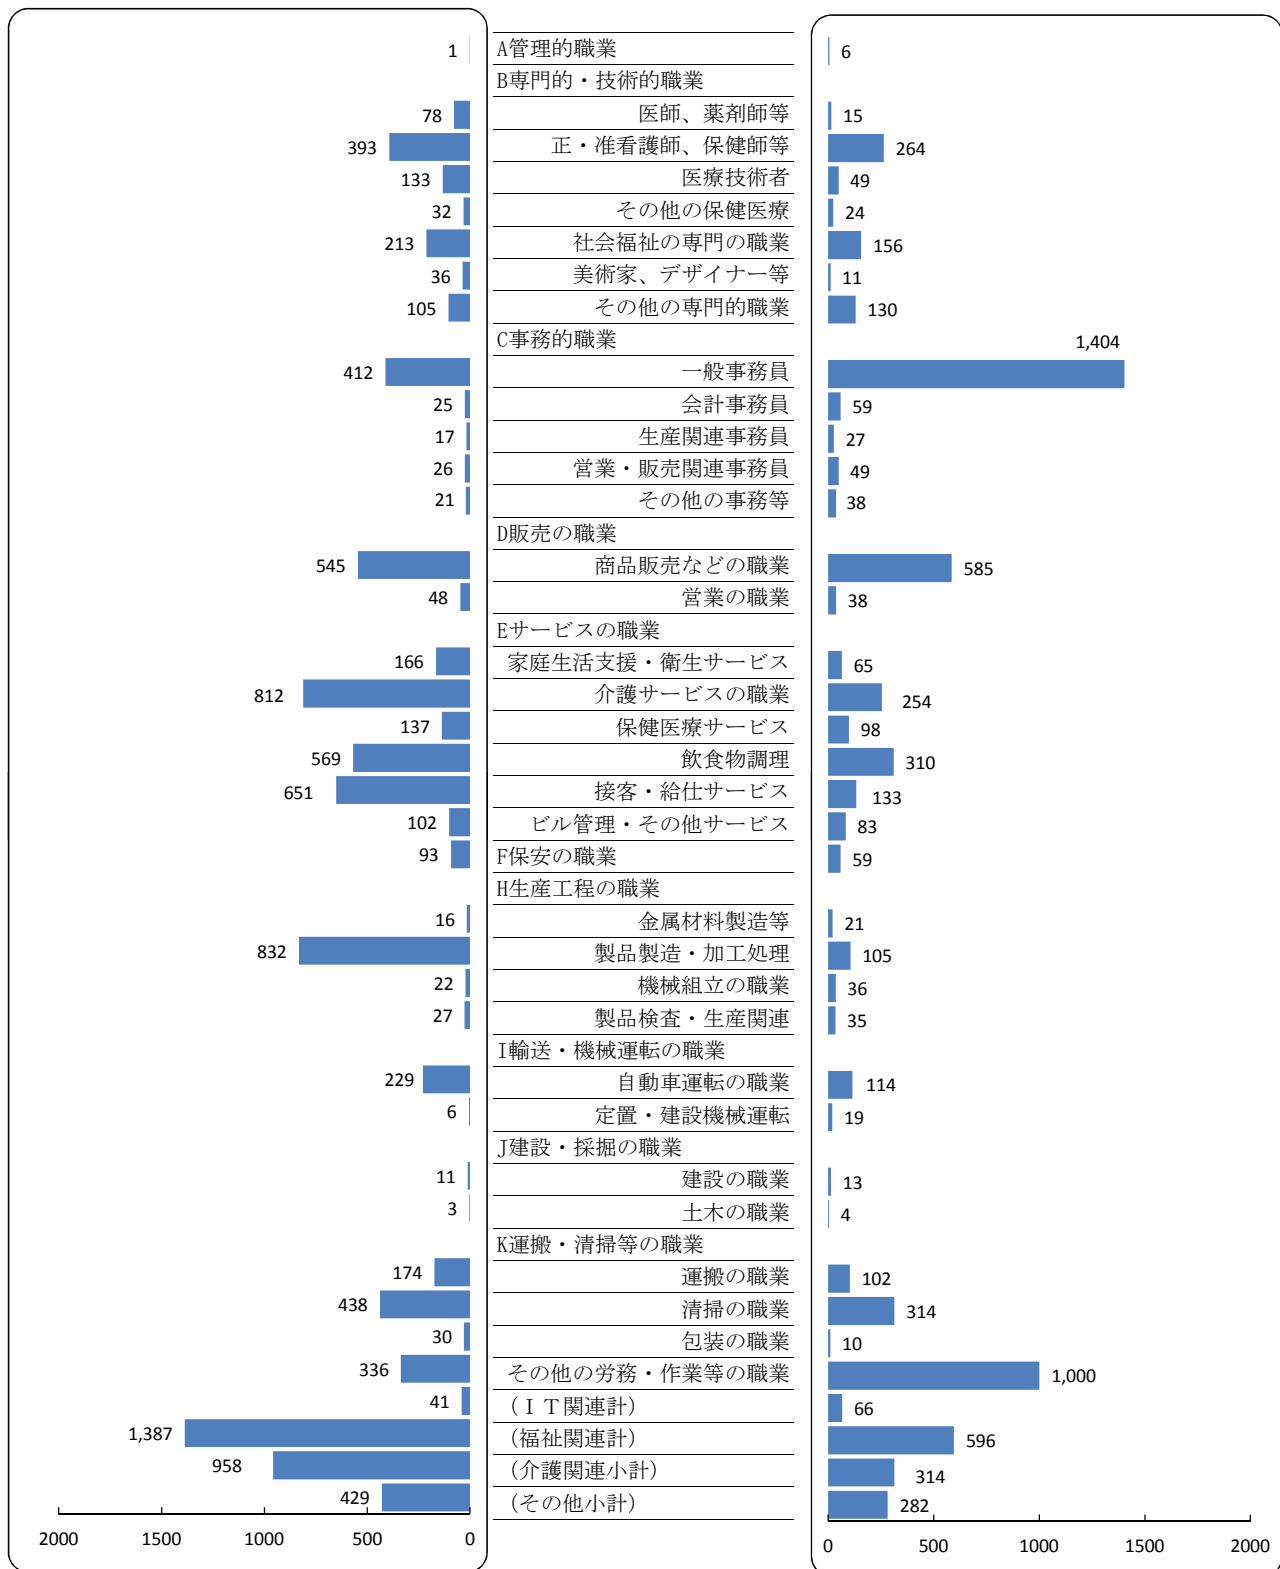

北九州地域 有効求人・有効求職者バランスシート

有効求人数 6,795 人  
 有効求職者数 5,871 人  
 有効求人倍率 1.16 倍

平成26年12月分

求人 (会社が募集している人数)

(パート)

求職 (仕事を探している人数)

※上記年月における小倉所(門司出張所・マザーズハローワーク北九州舎)・八幡所(若松出張所・戸畑分庁舎)・行橋所(豊前出張所)の有効求人数、有効求職者数の合計数