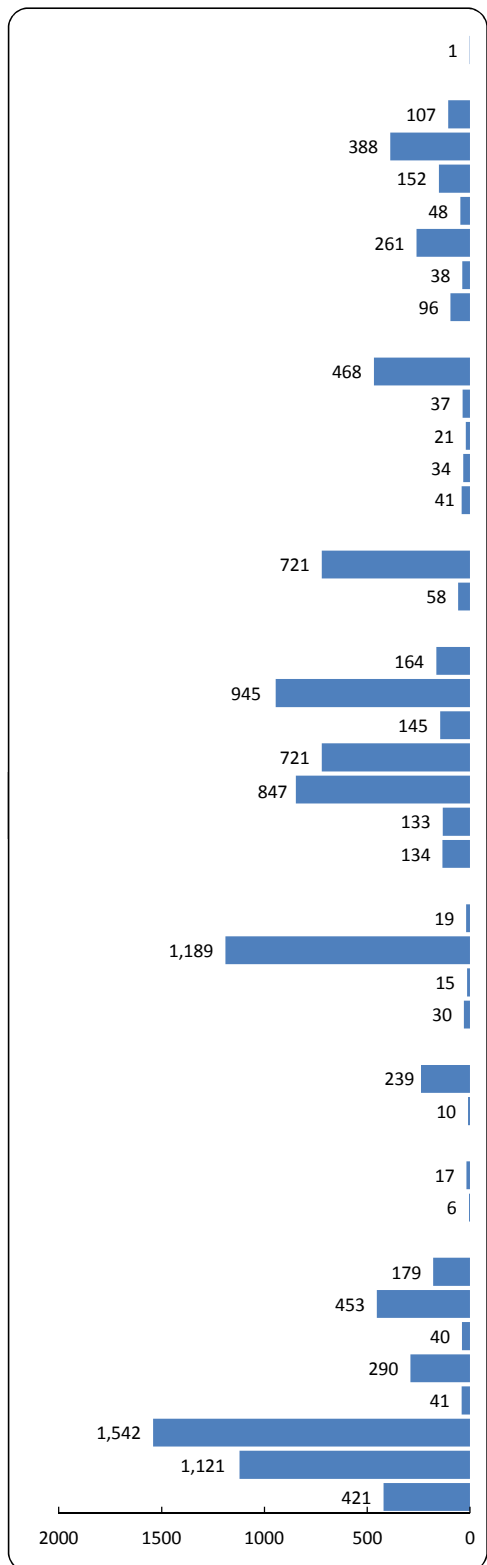

有効求人数 8,094 人  
 有効求職者数 7,026 人  
 有効求人倍率 1.15 倍

平成26年10月分

(パート)

求人 (会社が募集している人数)

求職 (仕事を探している人数)

※上記年月における小倉所(門司出張所・マザーズハローワーク北九州含)・八幡所(若松出張所・戸畑分庁舎含)・行橋所(豊前出張所含)の有効求人数、有効求職者数の合計数