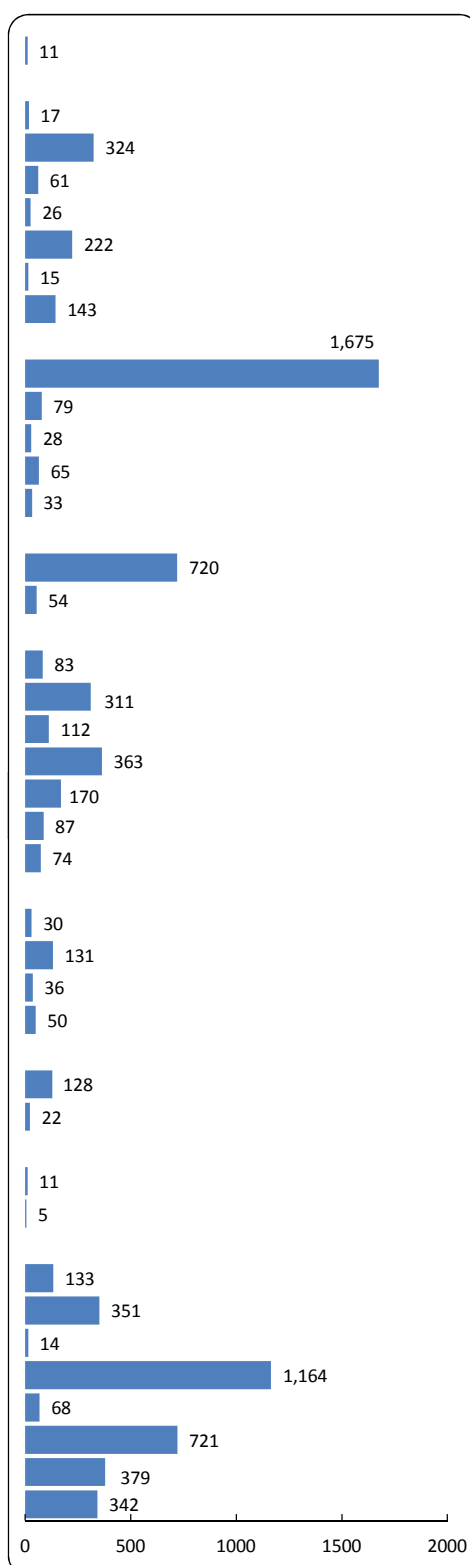

有効求人数 8,094 人  
 有効求職者数 7,026 人  
 有効求人倍率 1.15 倍

平成26年10月分

(パート)

求人 (会社が募集している人数)

求職 (仕事を探している人数)

※上記年月における小倉所(門司出張所・マザーズハローワーク北九州含)・八幡所(若松出張所・戸畑分庁舎含)・行橋所(豊前出張所含)の有効求人数、有効求職者数の合計数