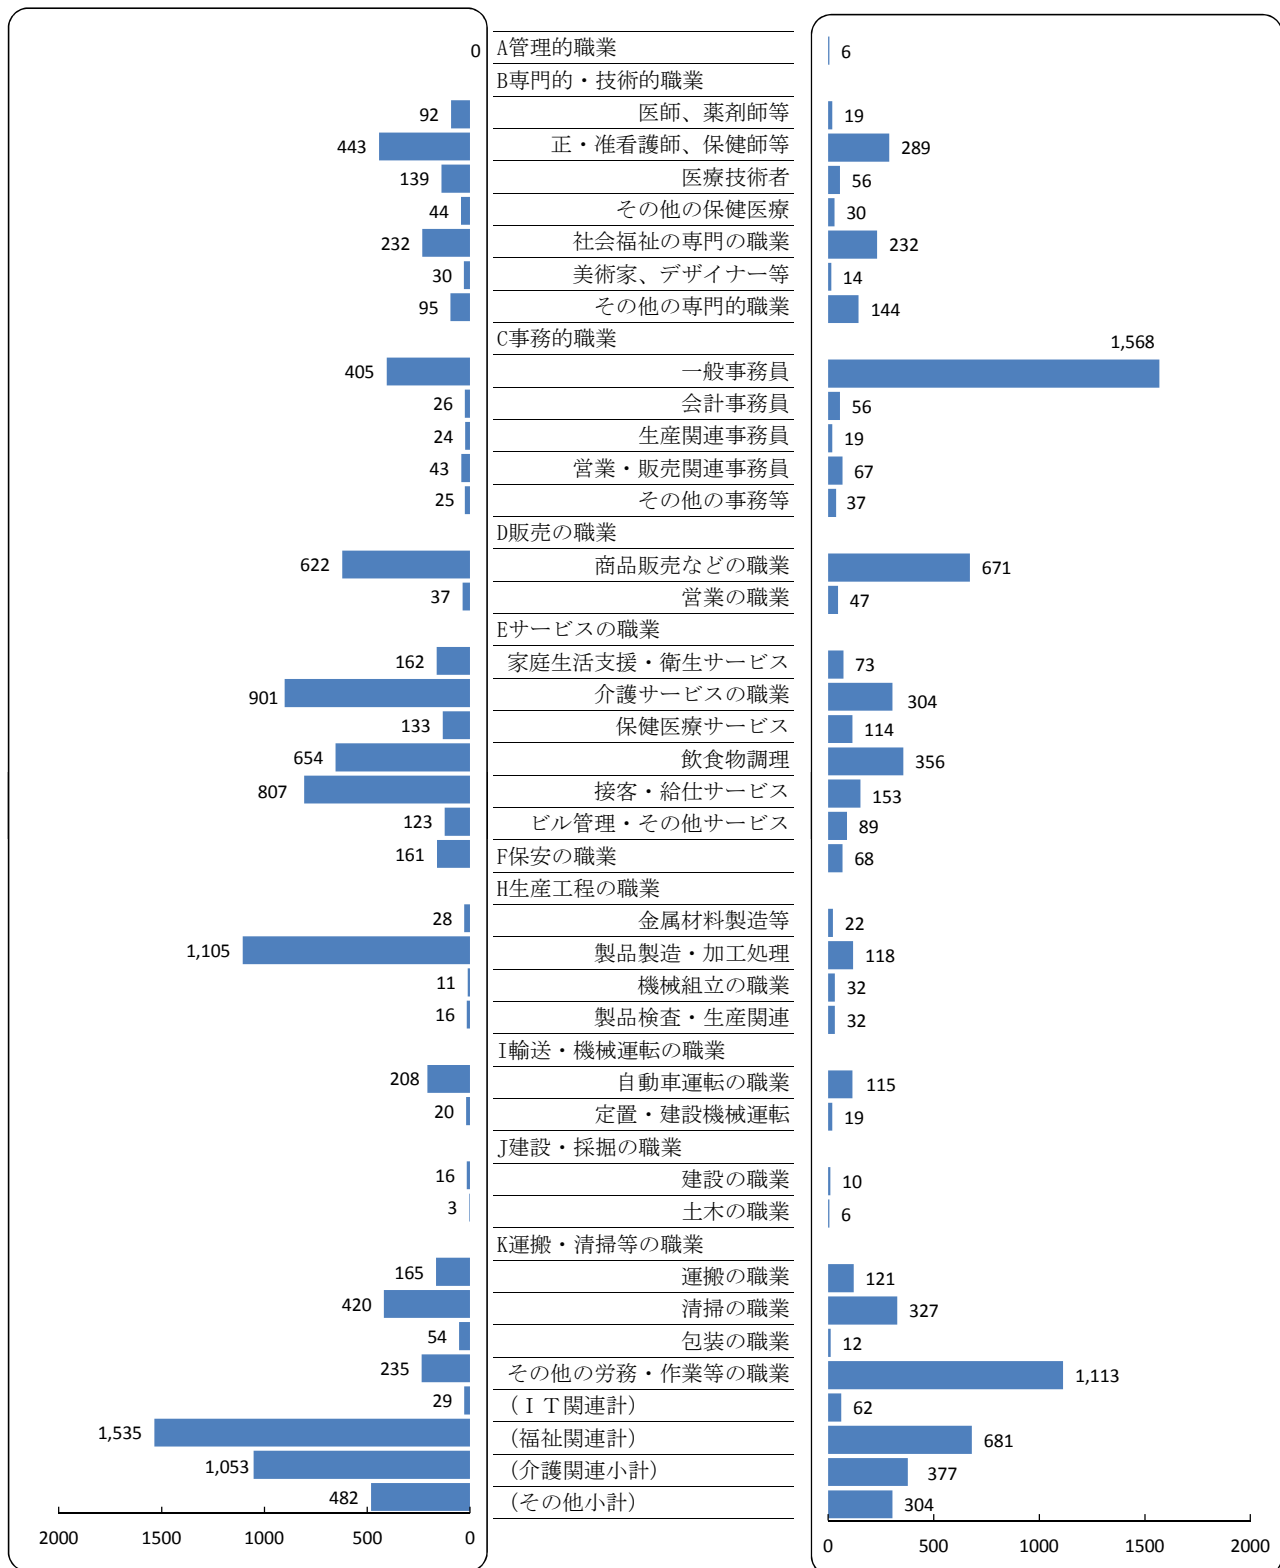

有効求人数 7,530人
 有効求職者数 6,607人
 有効求人倍率 1.14倍

平成26年8月分

求人 (会社が募集している人数)

(パート)

求職 (仕事を探している人数)

※上記年月における小倉所(門司出張所・マザーズハローワーク北九州含)・八幡所(若松出張所・戸畑分庁舎含)・行橋所(豊前出張所含)の有効求人数、有効求職者数の合計数