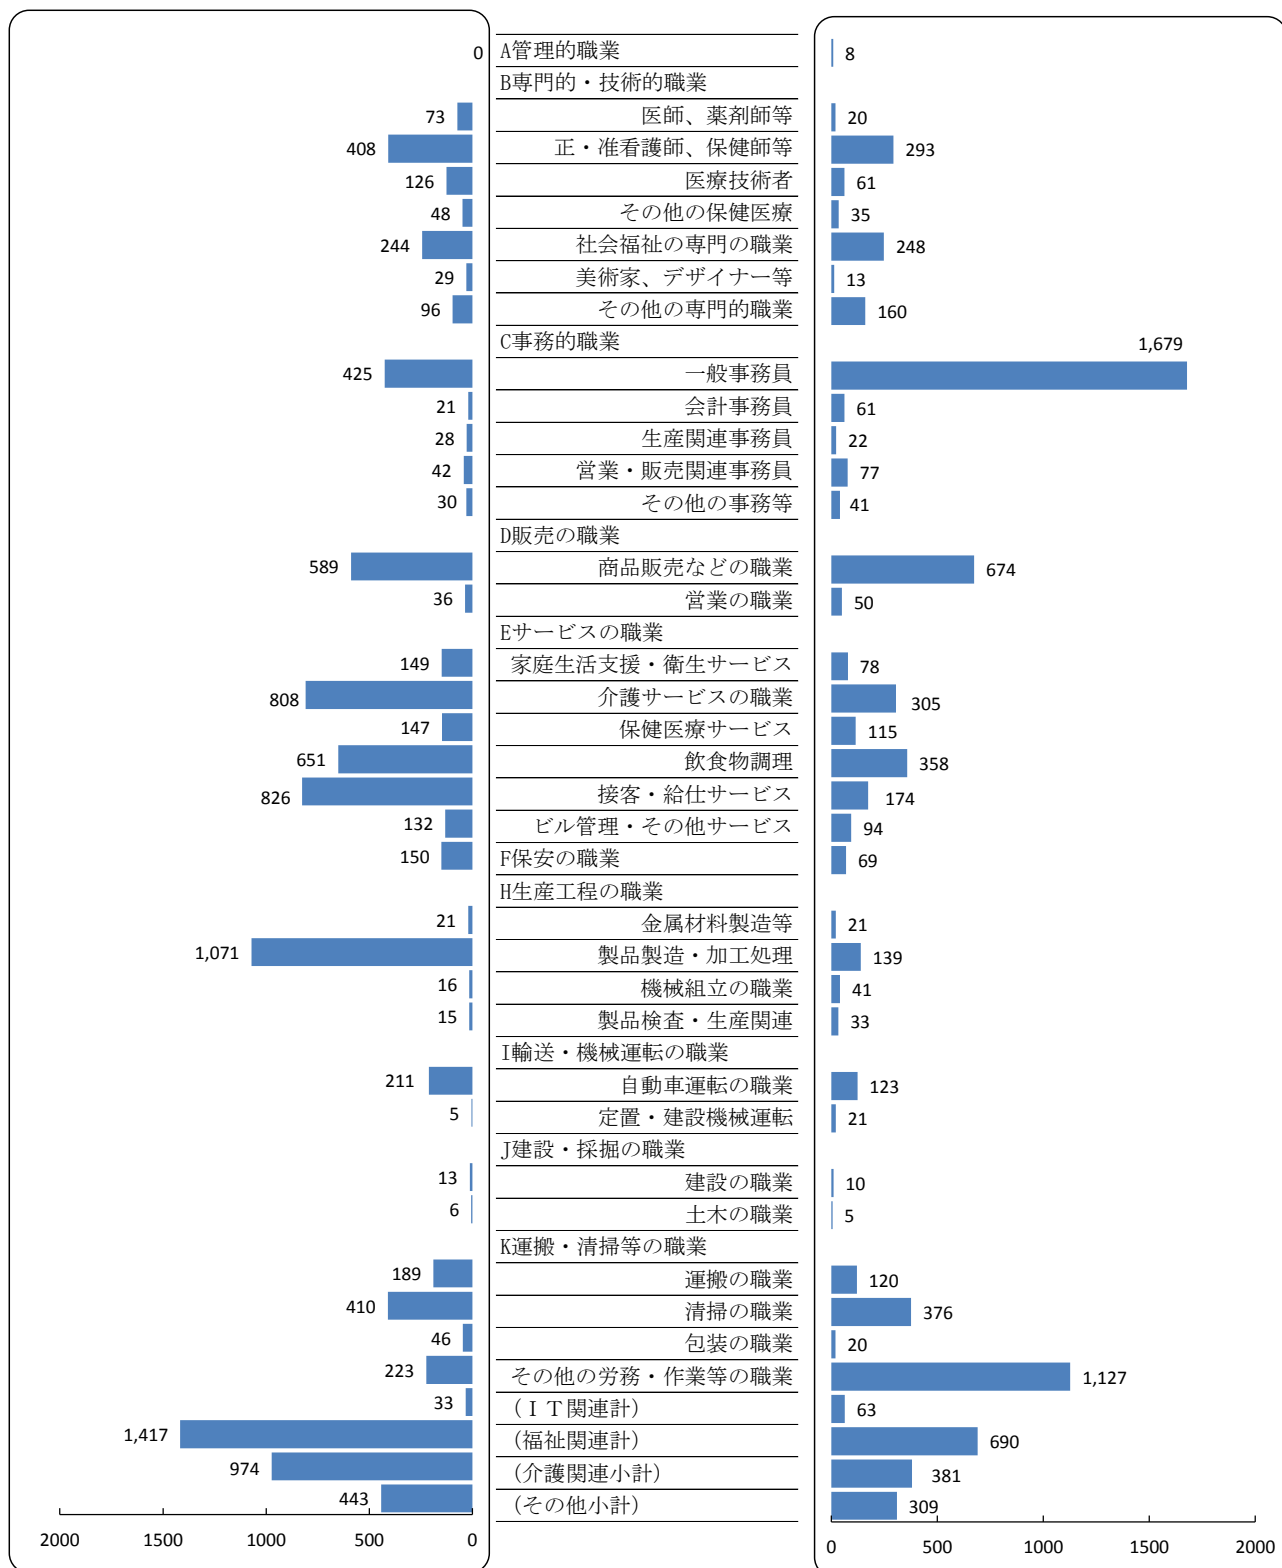

北九州地域 有効求人・有効求職者バランスシート

有効求人数 7,344 人  
 有効求職者数 6,953 人  
 有効求人倍率 1.06 倍

平成26年7月分

求人 (会社が募集している人数)

(パート)

求職 (仕事を探している人数)

※上記年月における小倉所(門司出張所・マザーズハローワーク北九州含)・八幡所(若松出張所・戸畑分庁舎含)・行橋所(豊前出張所含)の有効求人数、有効求職者数の合計数