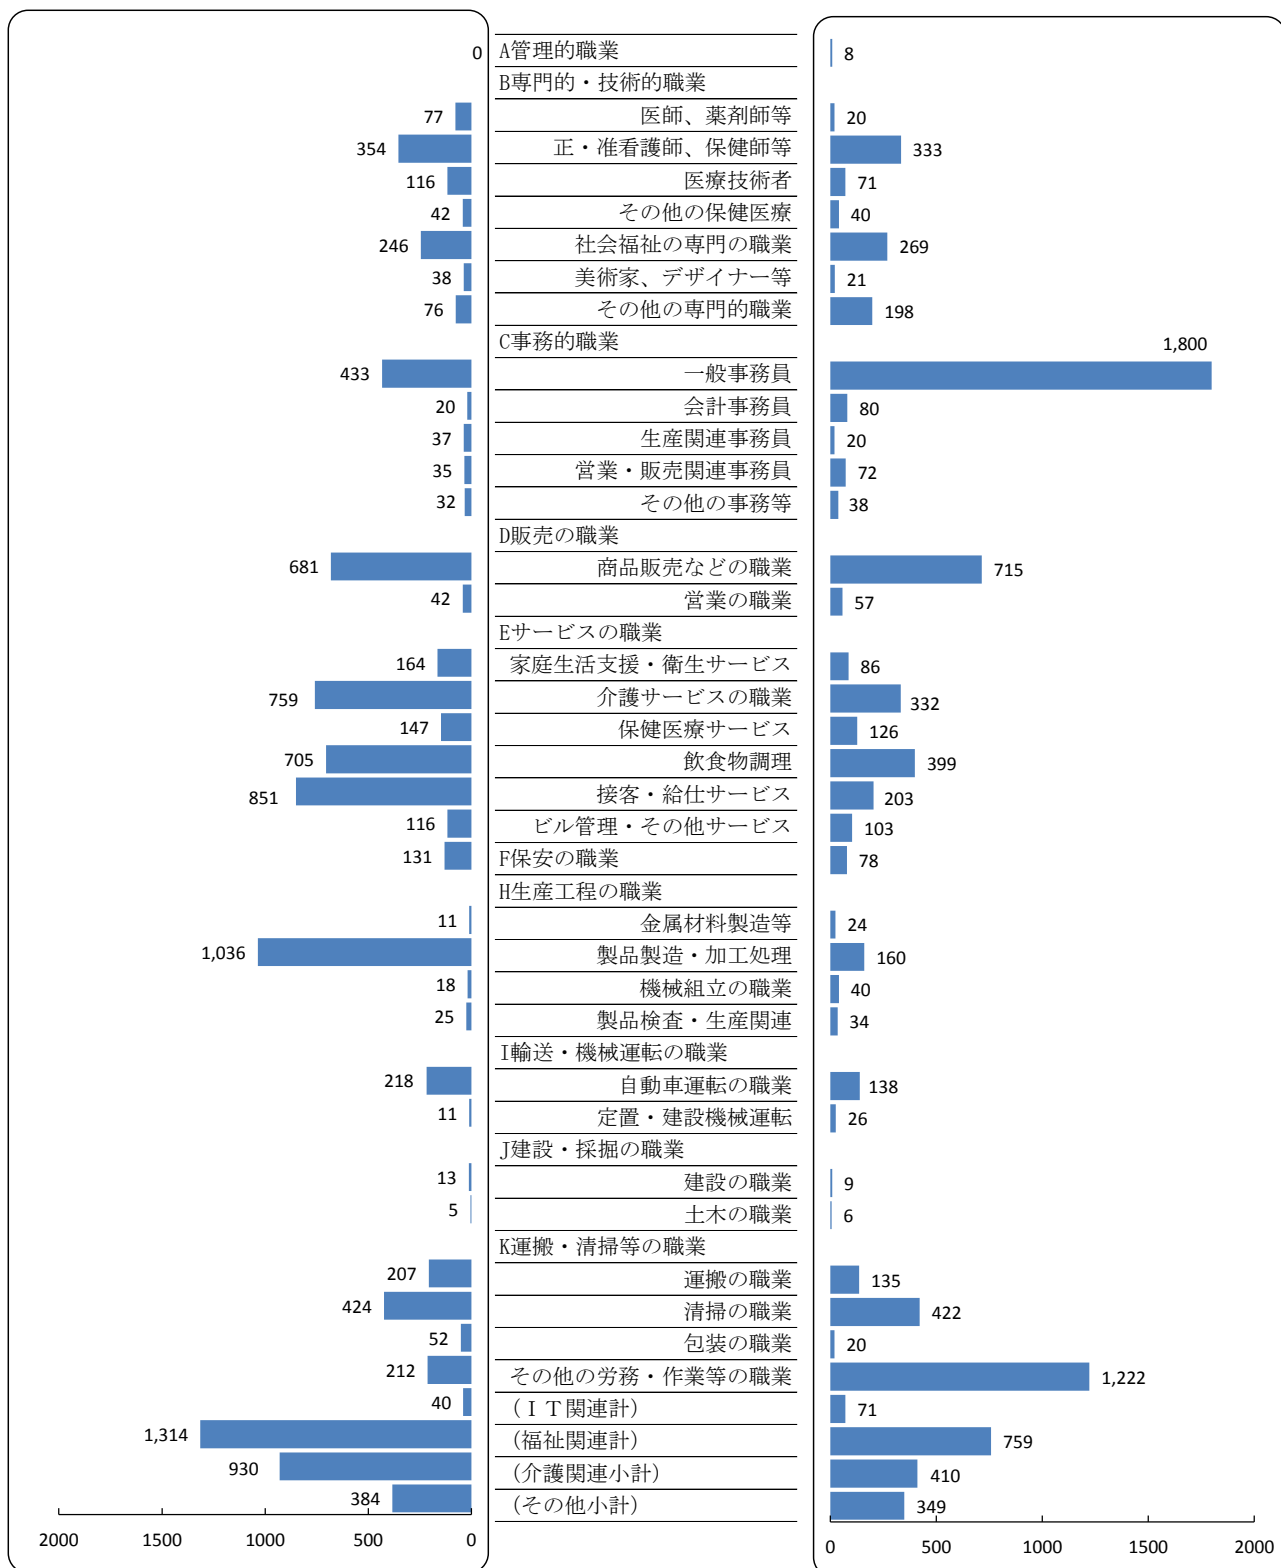

北九州地域 有効求人・有効求職者バランスシート

有効求人数 7,389人
 有効求職者数 7,673人
 有効求人倍率 0.96倍

平成26年6月分

求人 (会社が募集している人数)

(パート)

求職 (仕事を探している人数)

※上記年月における小倉所(門司出張所・マザーズハローワーク北九州含)・八幡所(若松出張所・戸畑分庁舎含)・行橋所(豊前出張所含)の有効求人数、有効求職者数の合計数

。