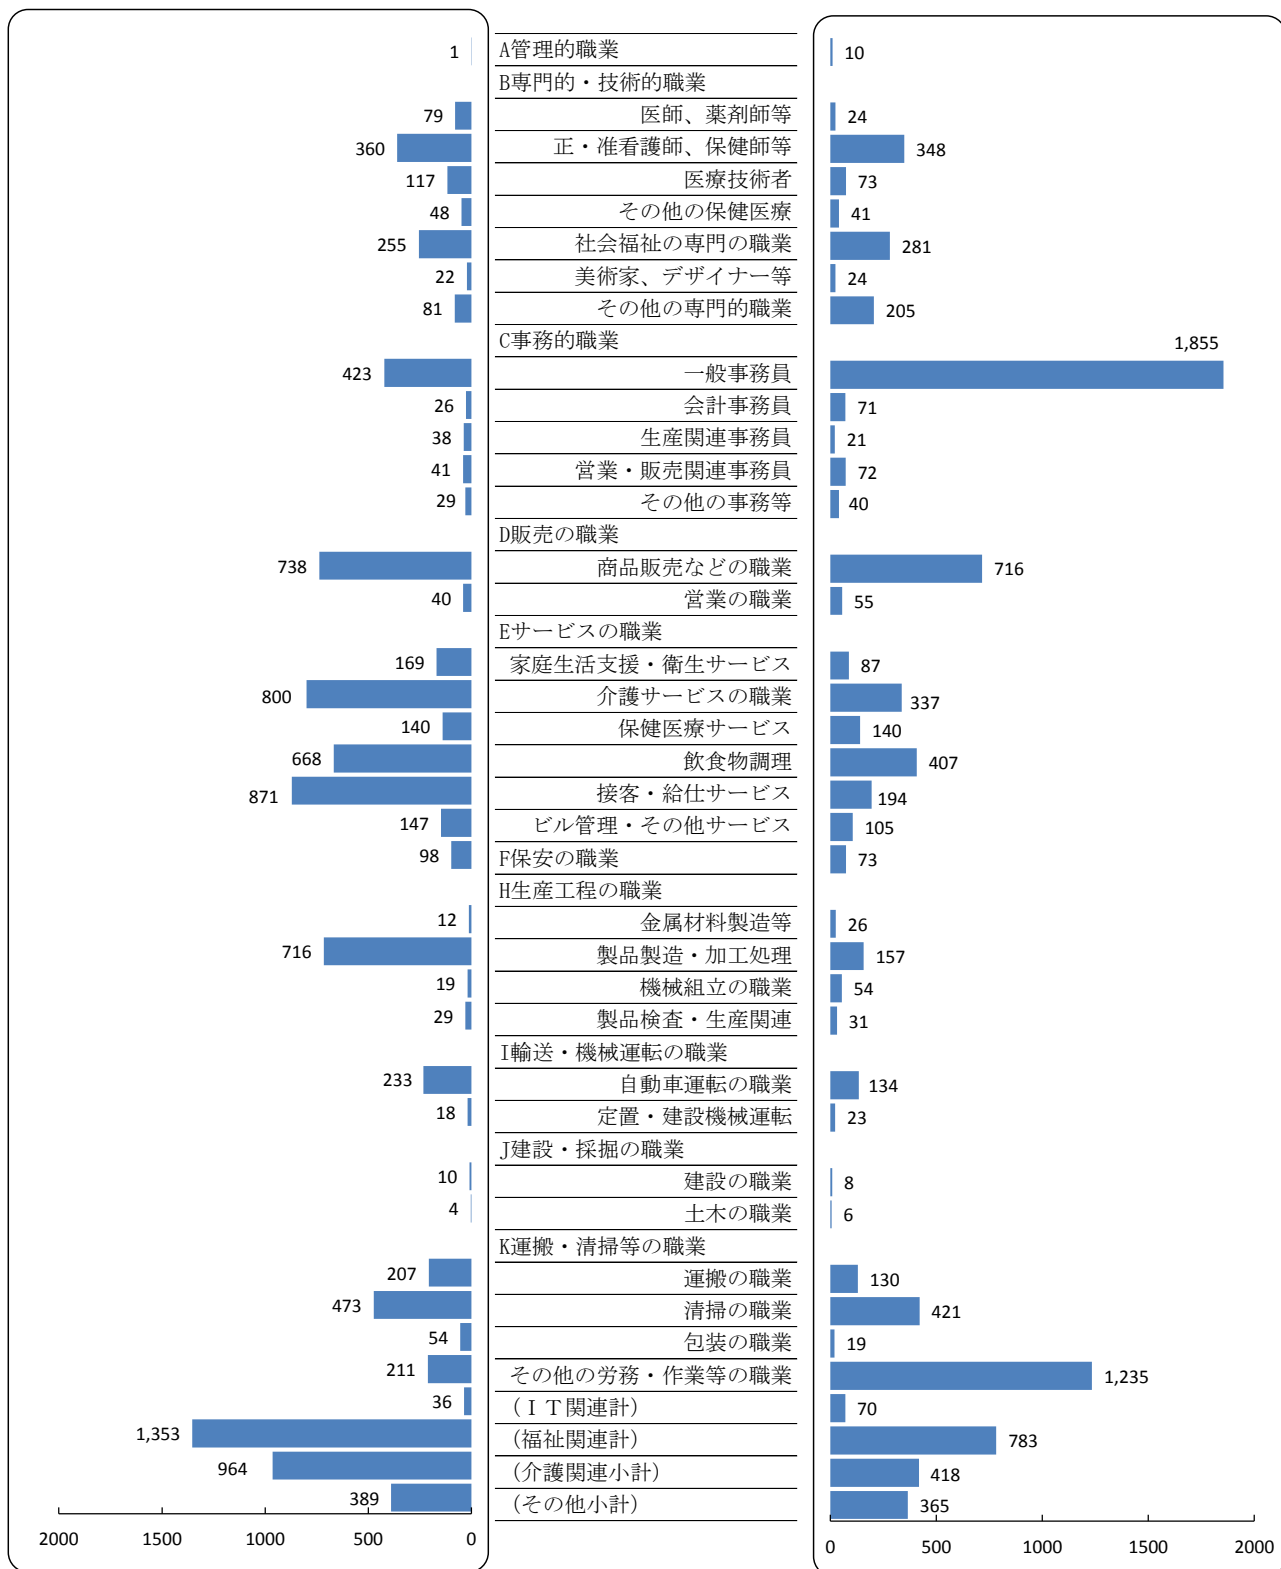

北九州地域 有効求人・有効求職者バランスシート

有効求人数 7,232 人
 有効求職者数 7,801 人
 有効求人倍率 0.93 倍

平成26年5月分

求人 (会社が募集している人数)

(パート)

求職 (仕事を探している人数)

※上記年月における小倉所(門司出張所・マザーズハローワーク北九州含)・八幡所(若松出張所・戸畑分庁舎含)・行橋所(豊前出張所含)の有効求人数、有効求職者数の合計数