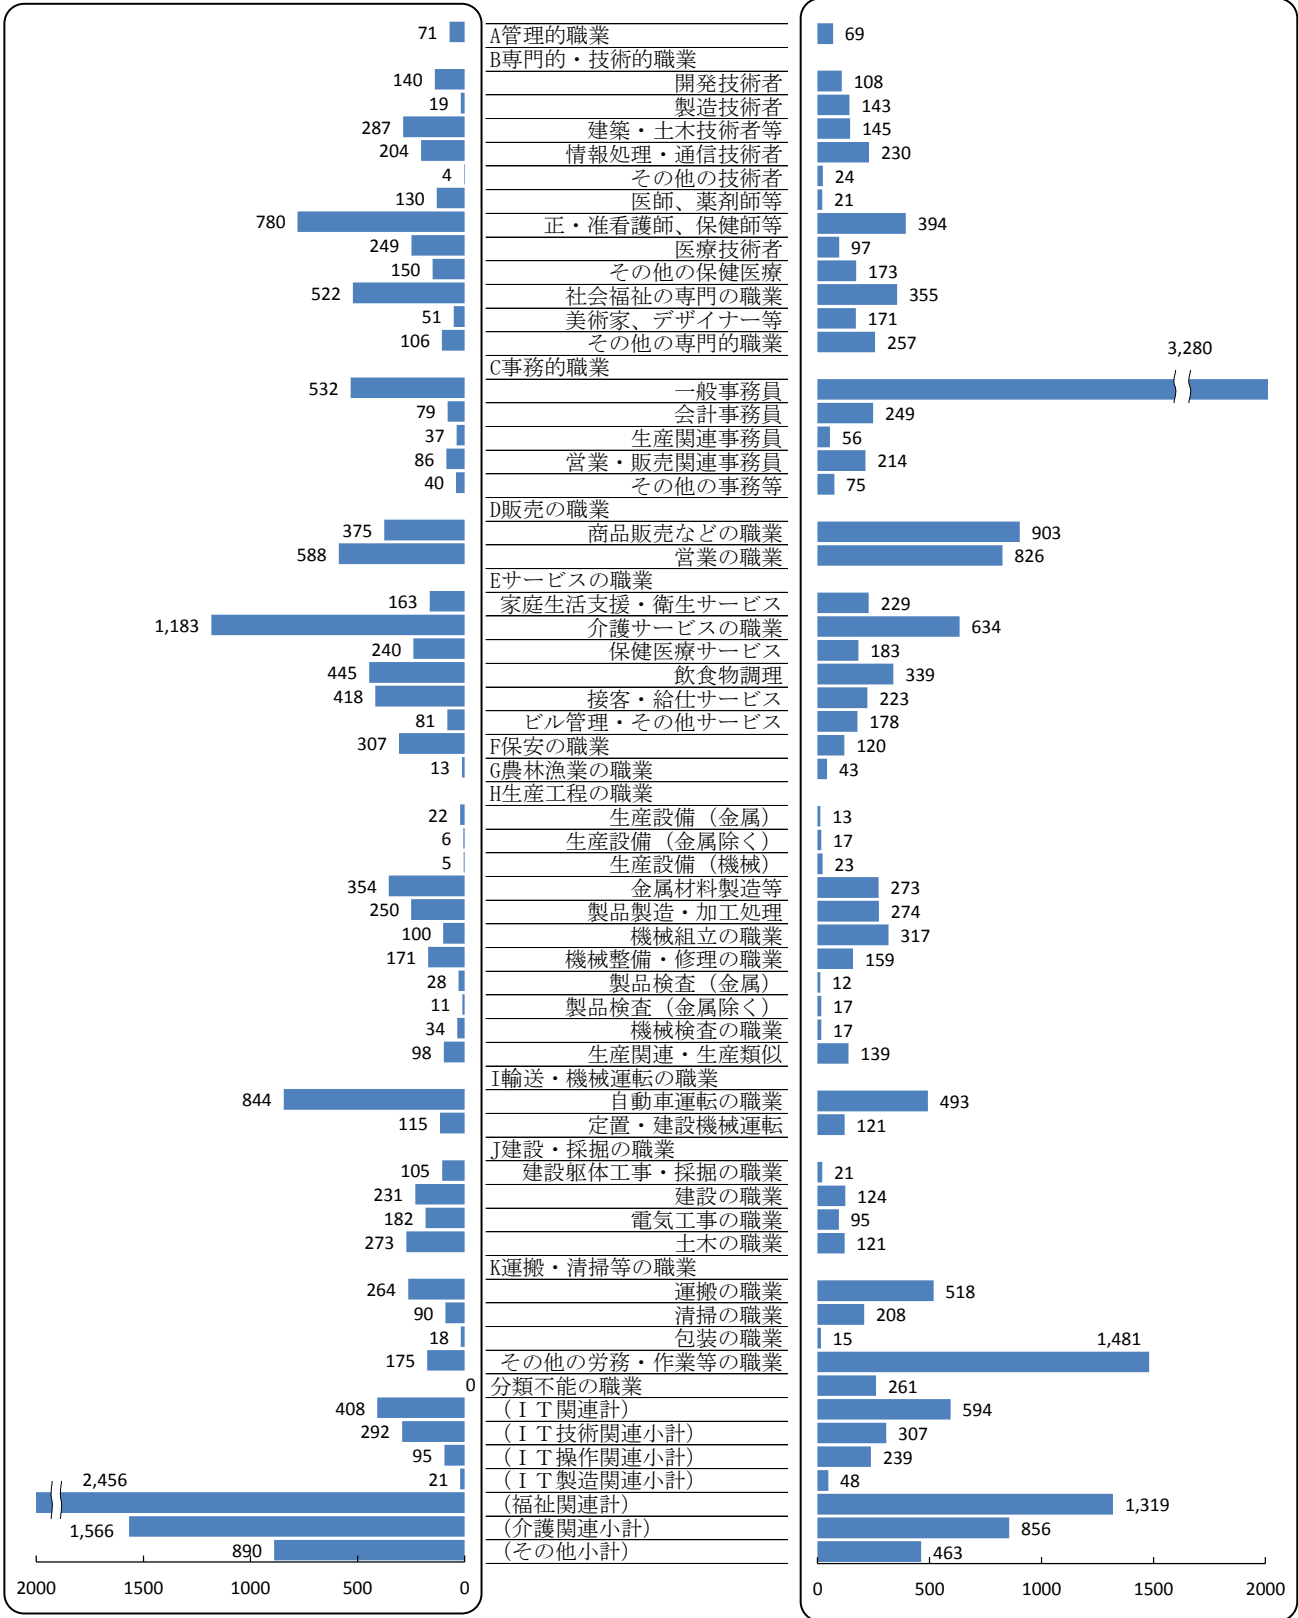

北九州地域 有効求人・有効求職者バランスシート

有効求人数 10,716 人
 有効求職者数 14,581 人
 有効求人倍率 0.73 倍

平成25年12月分

求人 (会社が募集している人数)

(常用)

求職 (仕事を探している人数)

※上記年月における小倉所(門司出張所・マザーズハローワーク北九州含)・八幡所(若松出張所・戸畑分庁舎含)・行橋所(豊前出張所含)の有効求人数、有効求職者数の合計数