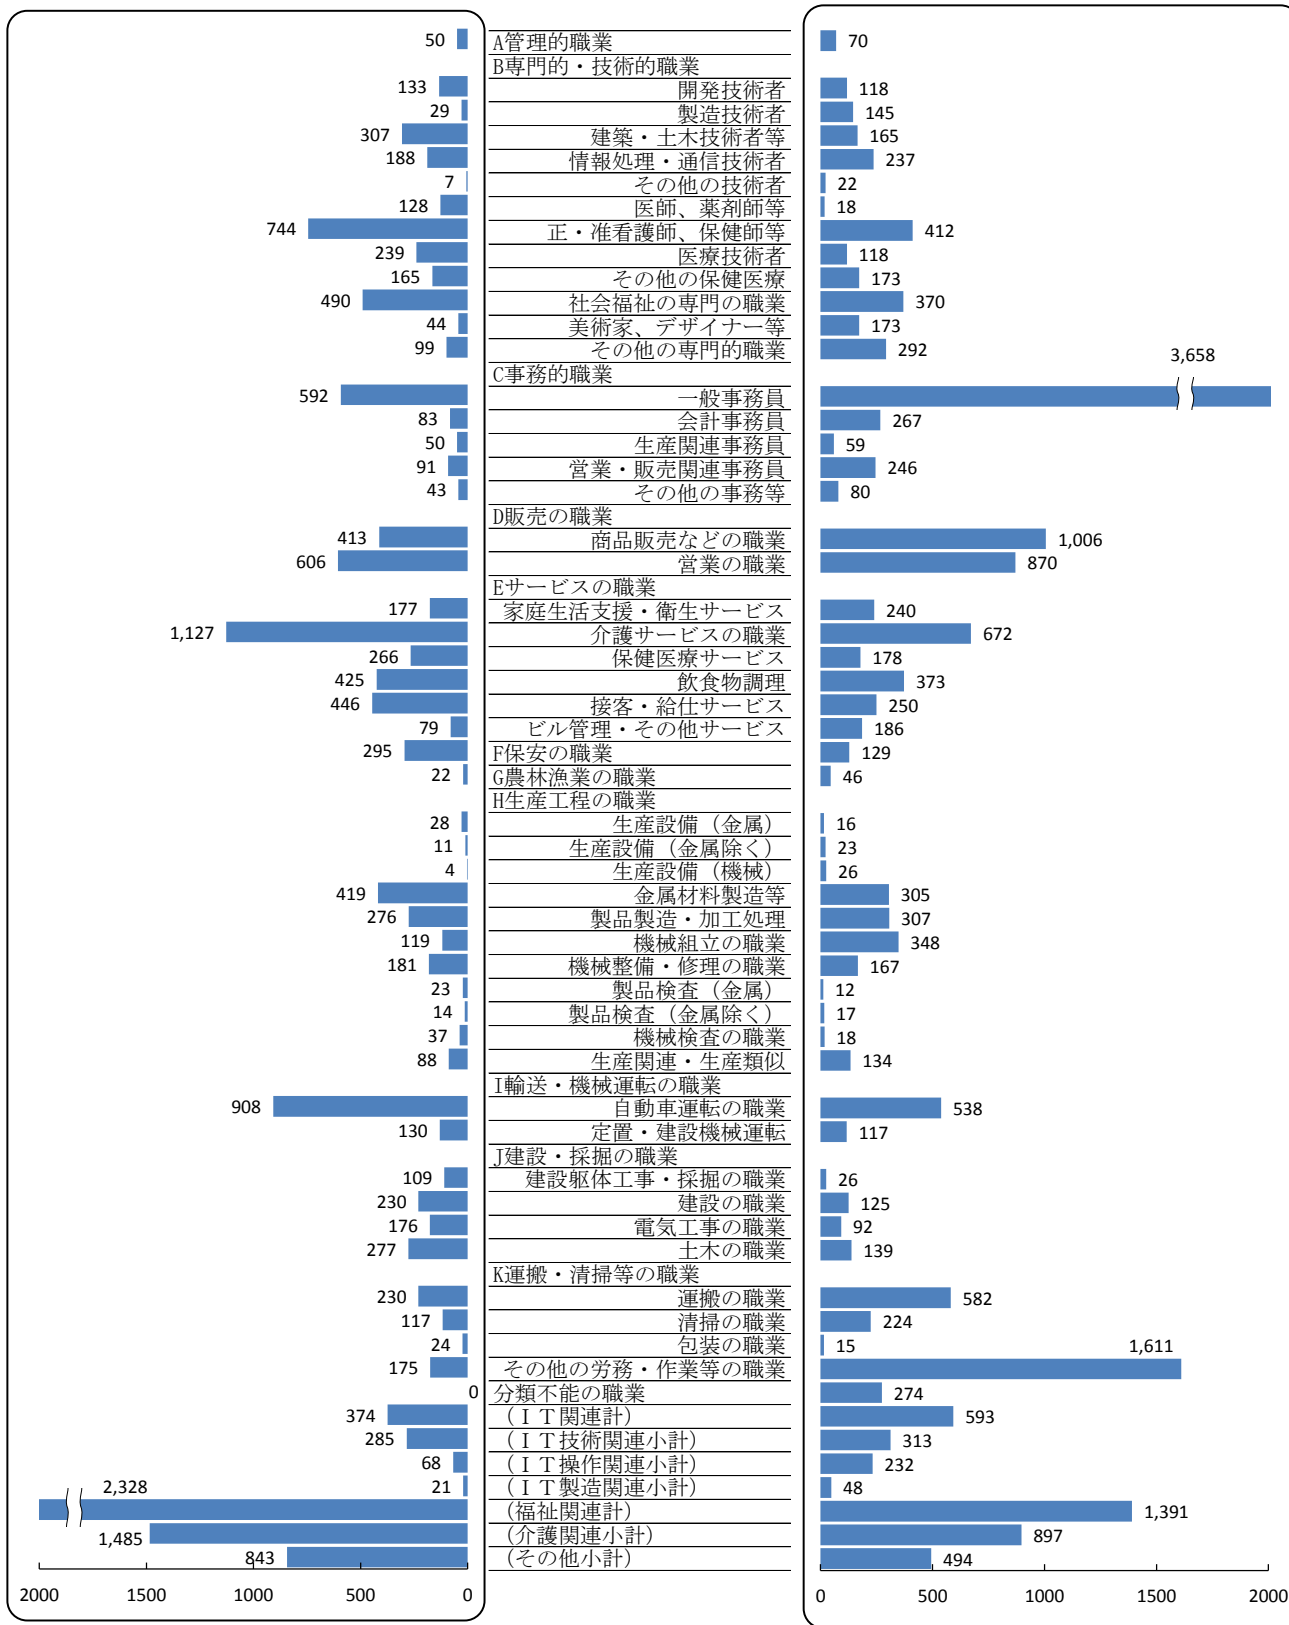

北九州地域 有効求人・有効求職者バランスシート

有効求人数 10,955 人
 有効求職者数 15,844 人
 有効求人倍率 0.69 倍

平成25年11月分

求人 (会社が募集している人数)

(常用)

求職 (仕事を探している人数)

※上記年月における小倉所(門司出張所・マザーズハローワーク北九州含)・八幡所(若松出張所・戸畑分庁舎含)・行橋所(豊前出張所含)の有効求人数、有効求職者数の合計数