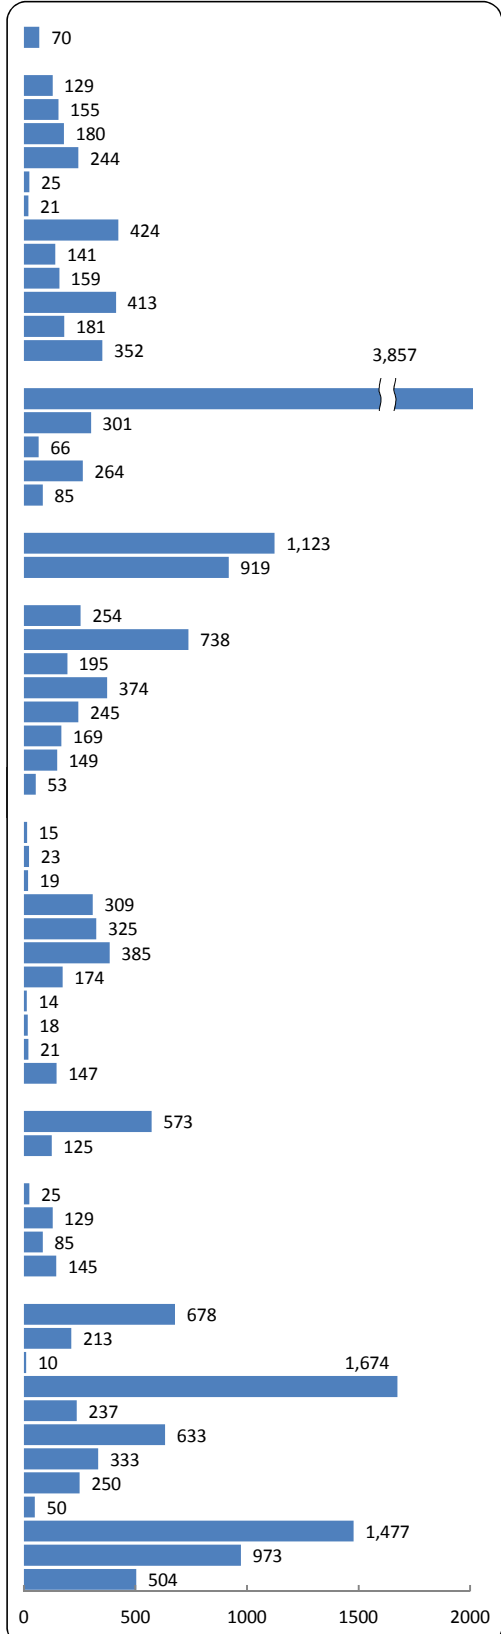

# 北九州地域 有効求人・有効求職者バランスシート

有効求人数 10,548 人  
 有効求職者数 16,793 人  
 有効求人倍率 0.63 倍

平成25年8月分

求人 (会社が募集している人数)

(常用)

求職 (仕事を探している人数)

※上記年月における小倉所(門司出張所・マザーズハローワーク北九州含)・八幡所(若松出張所・戸畑分庁舎含)・行橋所(豊前出張所含)の有効求人数、有効求職者数の合計数