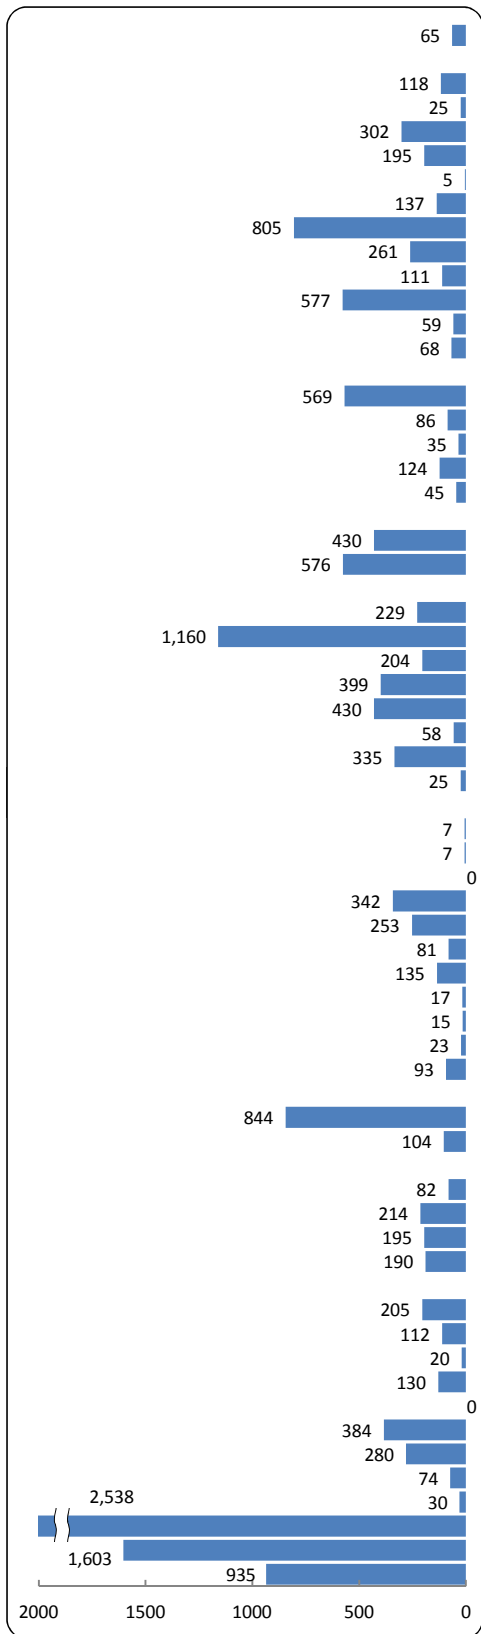

# 北九州地域 有効求人・有効求職者バランスシート

有効求人数 10,548 人  
 有効求職者数 16,793 人  
 有効求人倍率 0.63 倍

平成25年8月分

求人 (会社が募集している人数)

(常用)

求職 (仕事を探している人数)

※上記年月における小倉所(門司出張所・マザーズハローワーク北九州含)・八幡所(若松出張所・戸畑分庁舎含)・行橋所(豊前出張所含)の有効求人数、有効求職者数の合計数