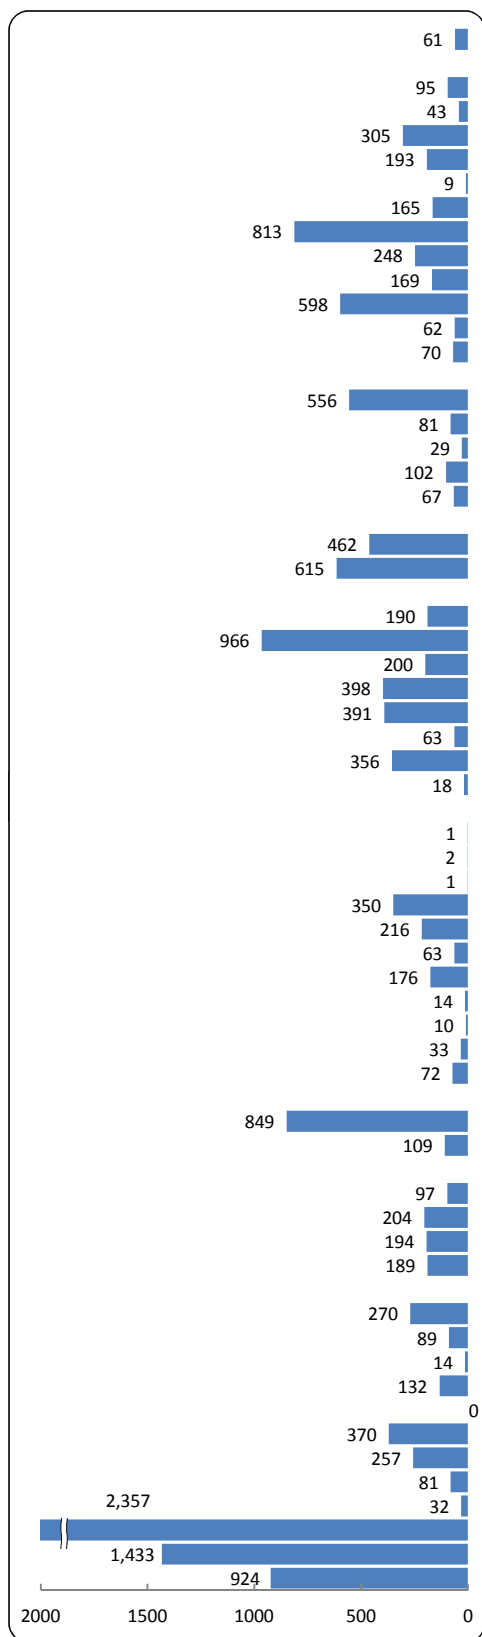

# 北九州地域 有効求人・有効求職者バランスシート

有効求人数 10,452 人  
 有効求職者数 18,802 人  
 有効求人倍率 0.56 倍

平成25年4月分

求人 (会社が募集している人数)

(常用)

求職 (仕事を探している人数)

※上記年月における小倉所(門司出張所・マザーズハローワーク北九州合)・八幡所(若松出張所・戸畑分庁舎合)・行橋所(豊前出張所合)の有効求人数、有効求職者数の合計数