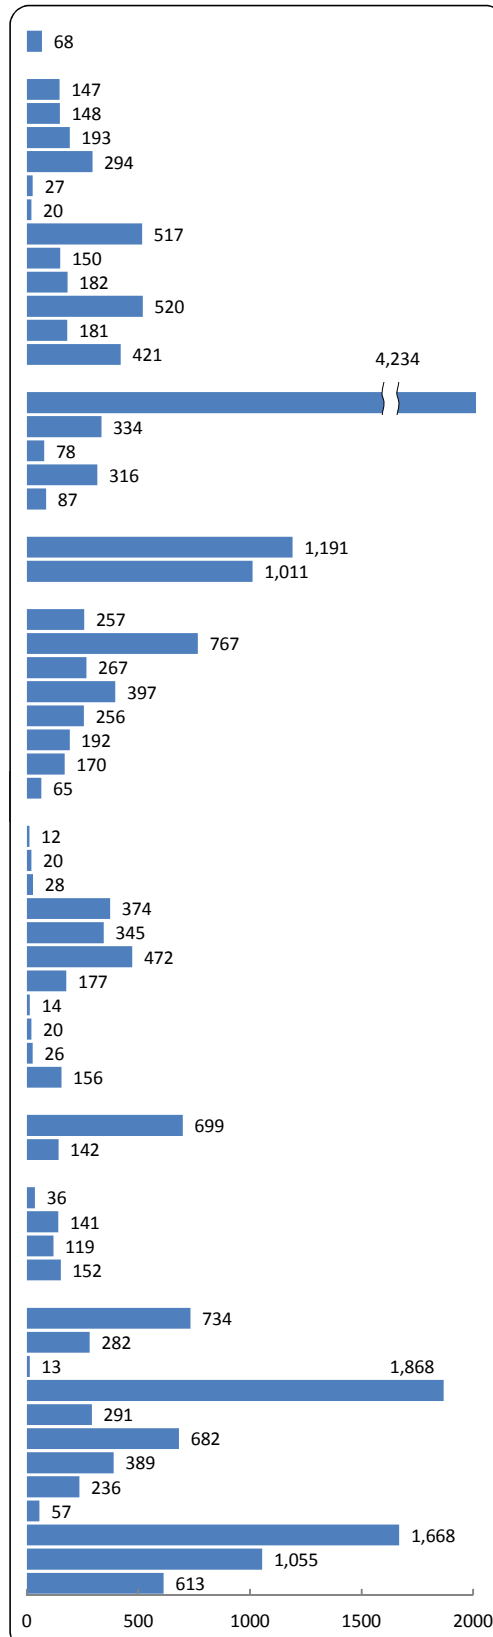

# 北九州地域 有効求人・有効求職者バランスシート

有効求人数 10,452 人  
 有効求職者数 18,802 人  
 有効求人倍率 0.56 倍

平成25年4月分

求人 (会社が募集している人数)

(常用)

求職 (仕事を探している人数)

※上記年月における小倉所(門司出張所・マザーズハローワーク北九州合)・八幡所(若松出張所・戸畑分庁舎合)・行橋所(豊前出張所合)の有効求人数、有効求職者数の合計数