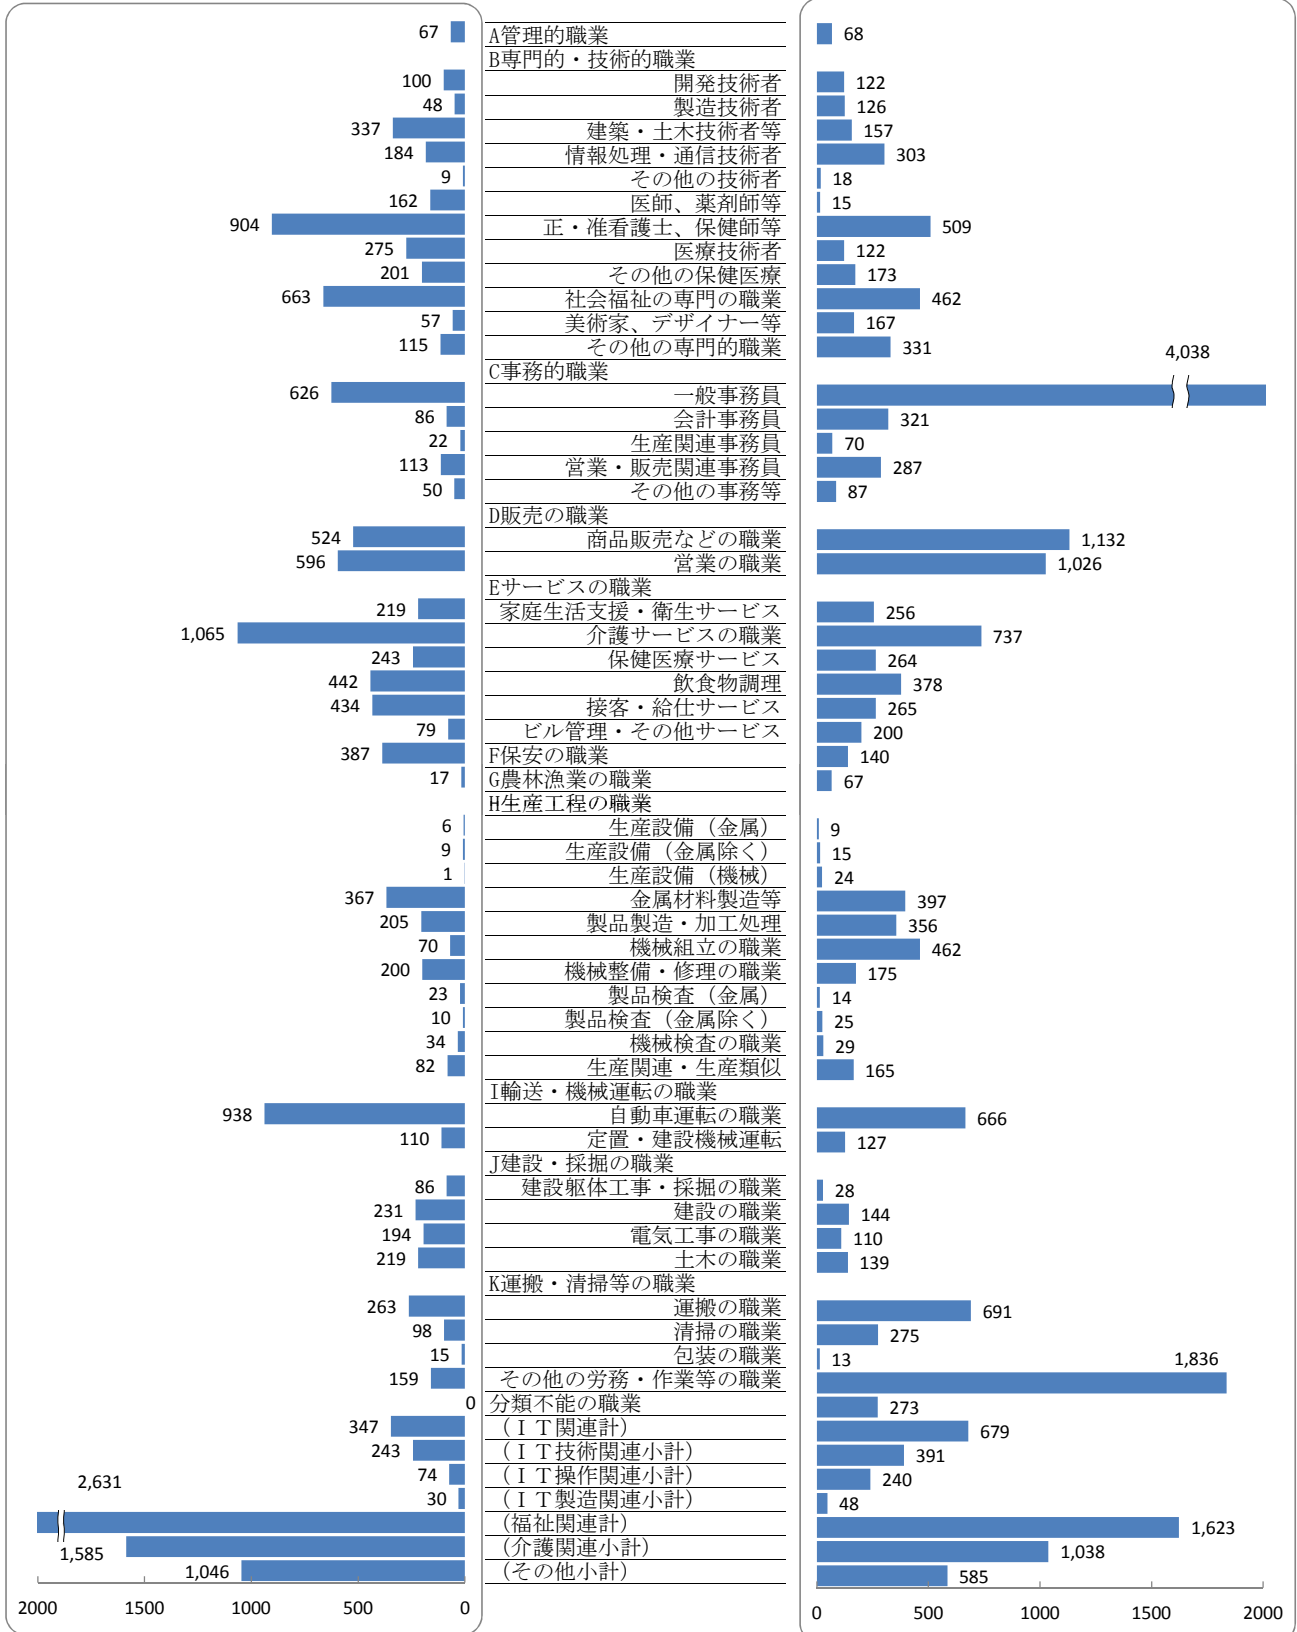

北九州地域 有効求人・有効求職者バランスシート

有効求人数 11,397 人
 有効求職者数 18,003 人
 有効求人倍率 0.63 倍

平成25年3月分
 (常用)

求人 (会社が募集している人数)

求職 (仕事を探している人数)

※上記年月における小倉所(門司出張所・マザーズハローワーク北九州含)・八幡所(若松出張所・戸畑分庁舎含)・行橋所(豊前出張所含)の有効求人数、有効求職者数の合計数