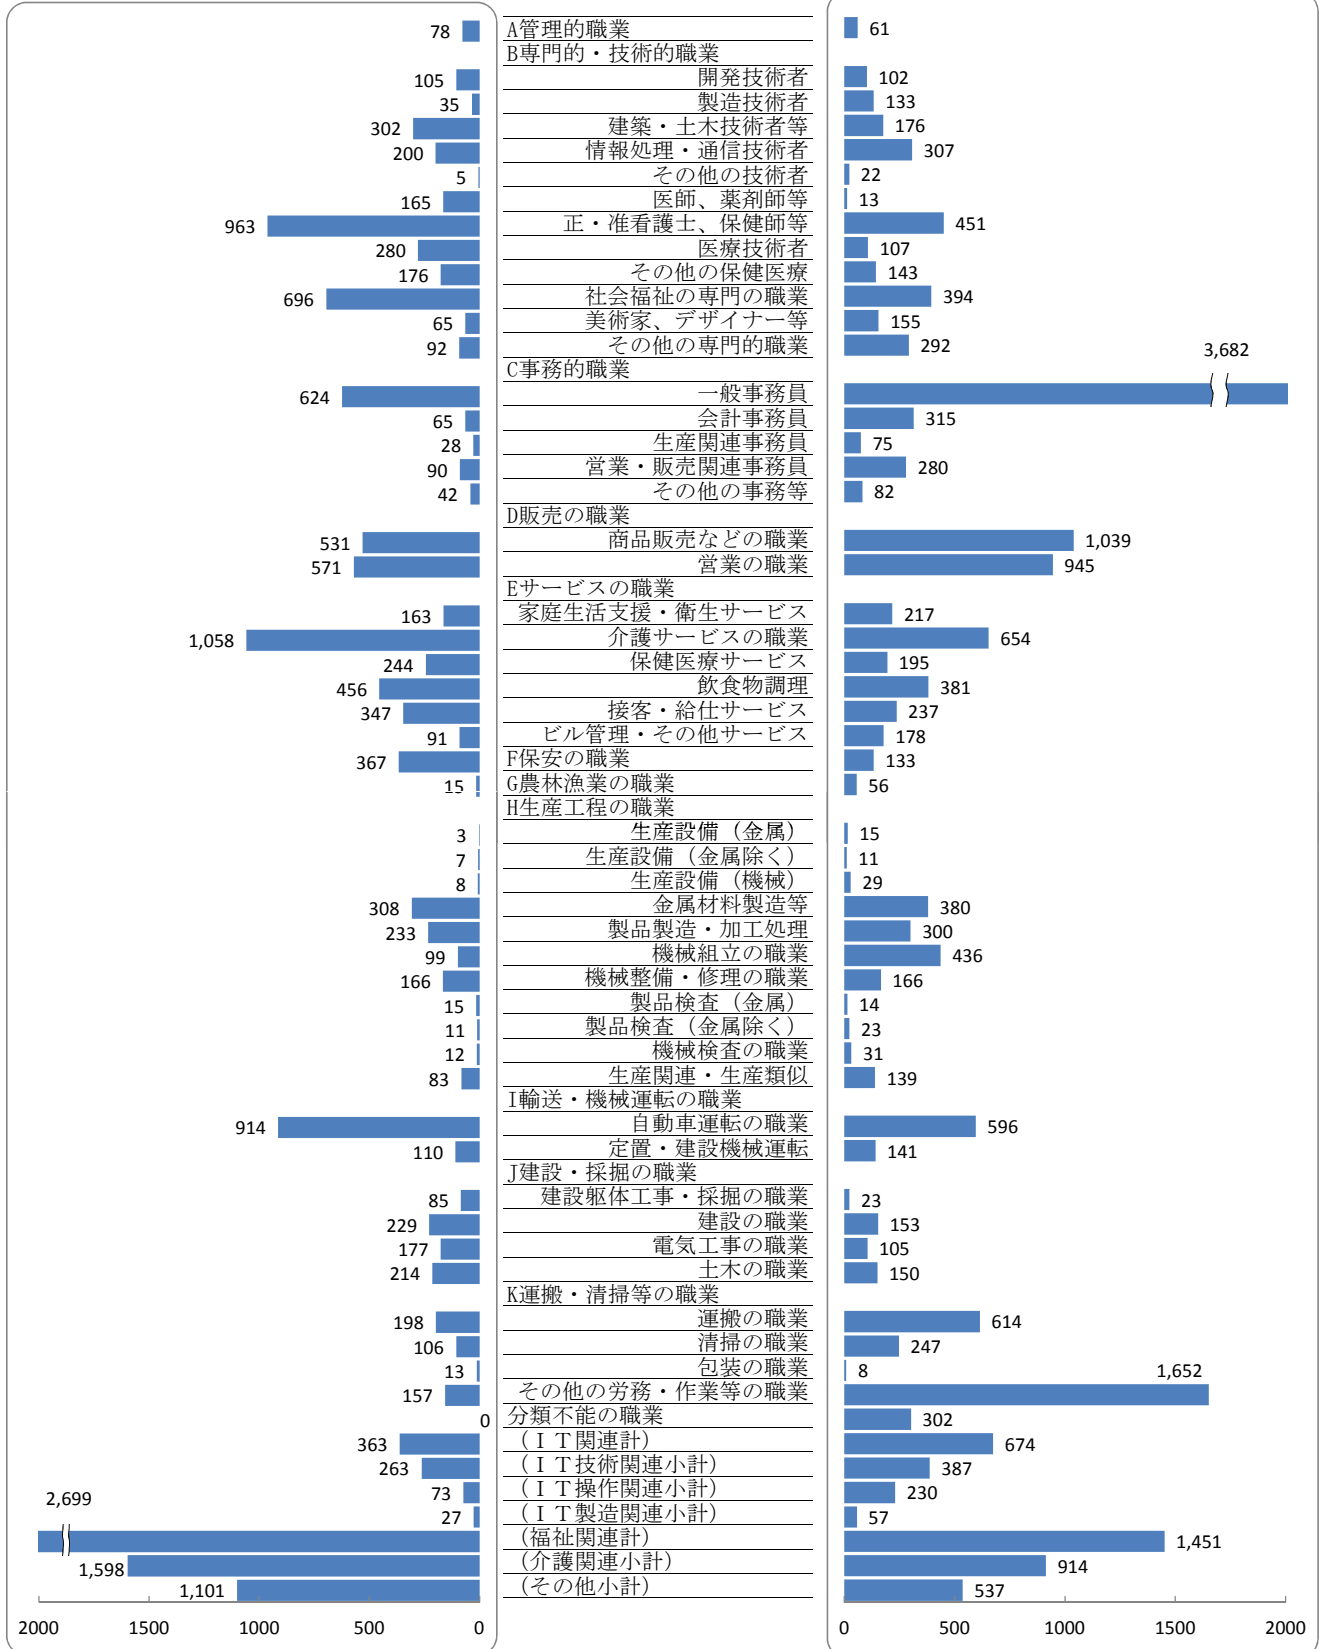

北九州地域 有効求人・有効求職者バランスシート

有効求人数 11,052 人
 有効求職者数 16,513 人
 有効求人倍率 0.67 倍

平成25年1月分

求人 (会社が募集している人数)

(常用)

求職 (仕事を探している人数)

※上記年月における小倉所(門司出張所・マザーズハローワーク北九州合)・八幡所(若松出張所・戸畑分庁舎)・行橋所(豊前出張所)の有効求人数、有効求職者数の合計数