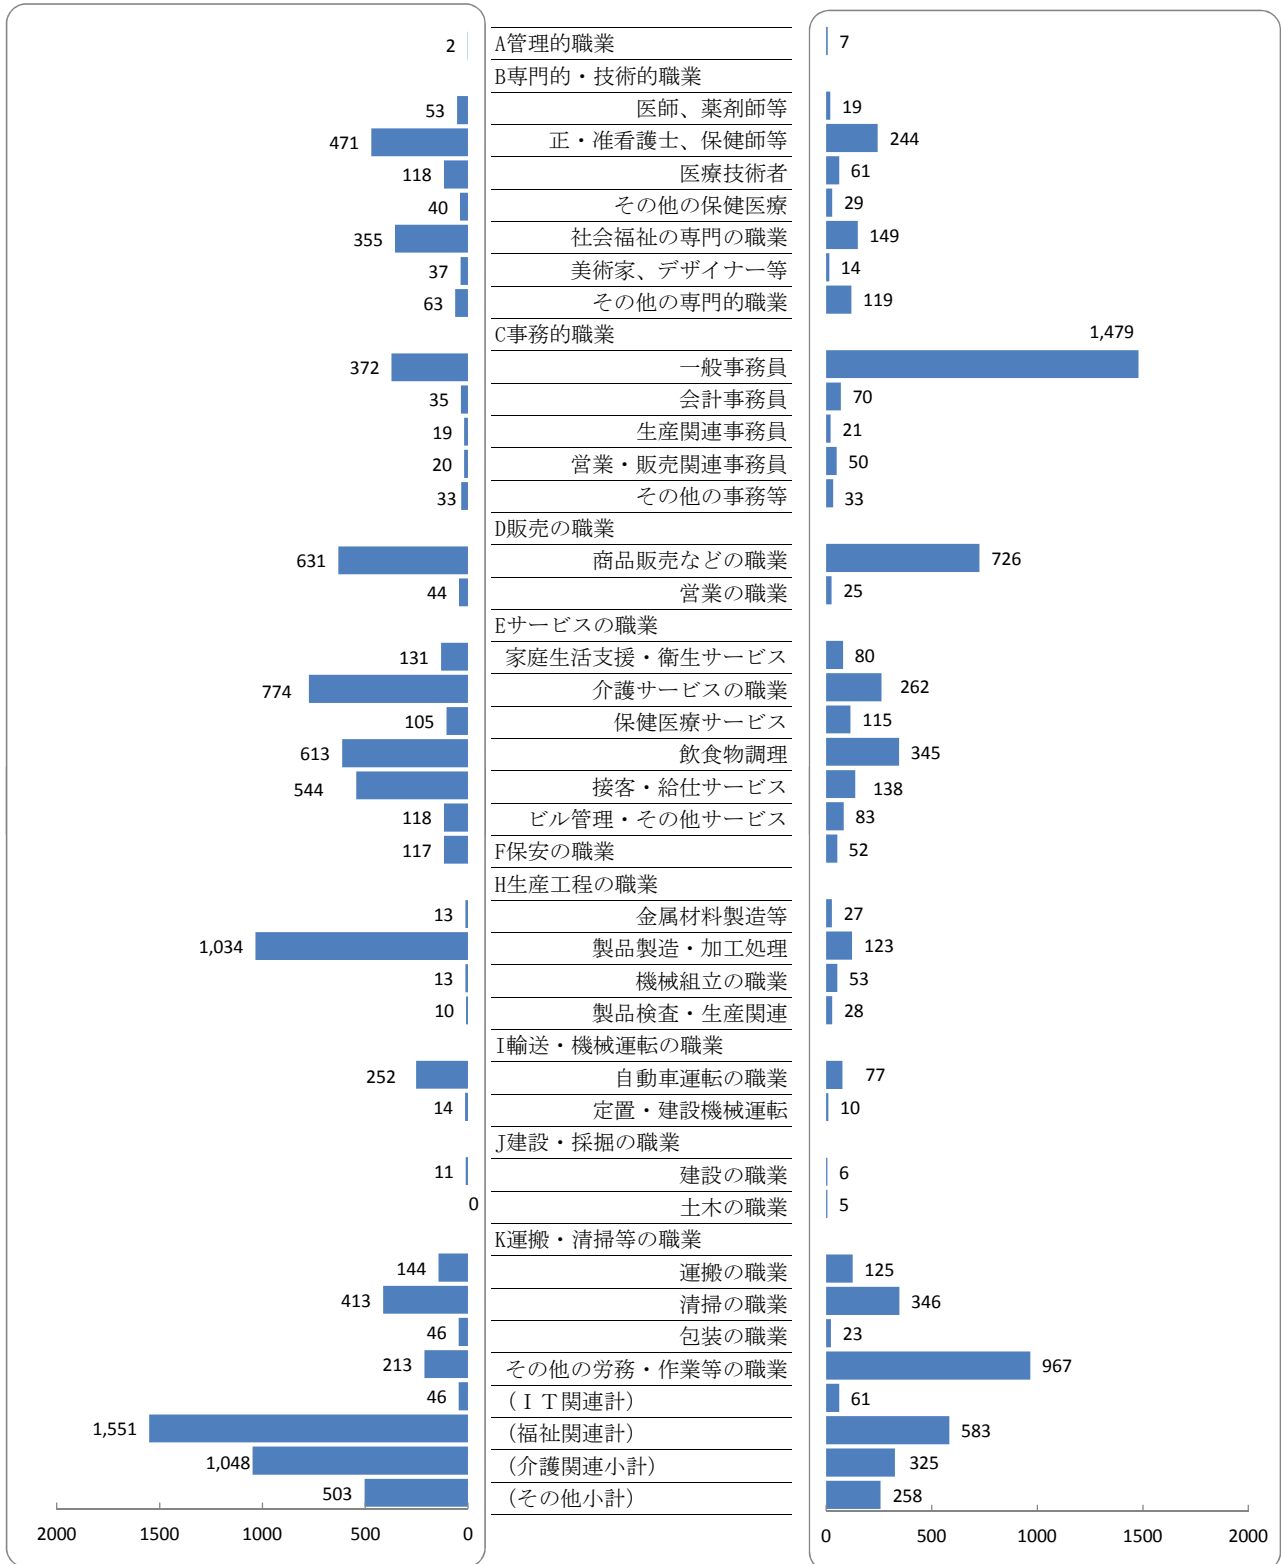

# 北九州地域 有効求人・有効求職者バランスシート

有効求人数 6,900人  
 有効求職者数 6,185人  
 有効求人倍率 1.12倍

平成24年12月分  
 (パート)

求人 (会社が募集している人数)

求職 (仕事を探している人数)

※上記年月における小倉所(門司出張所・マザーズハローワーク北九州合)・八幡所(若松出張所・戸畑分庁舎合)・行橋所(豊前出張所合)の有効求人数、有効求職者数の合計数