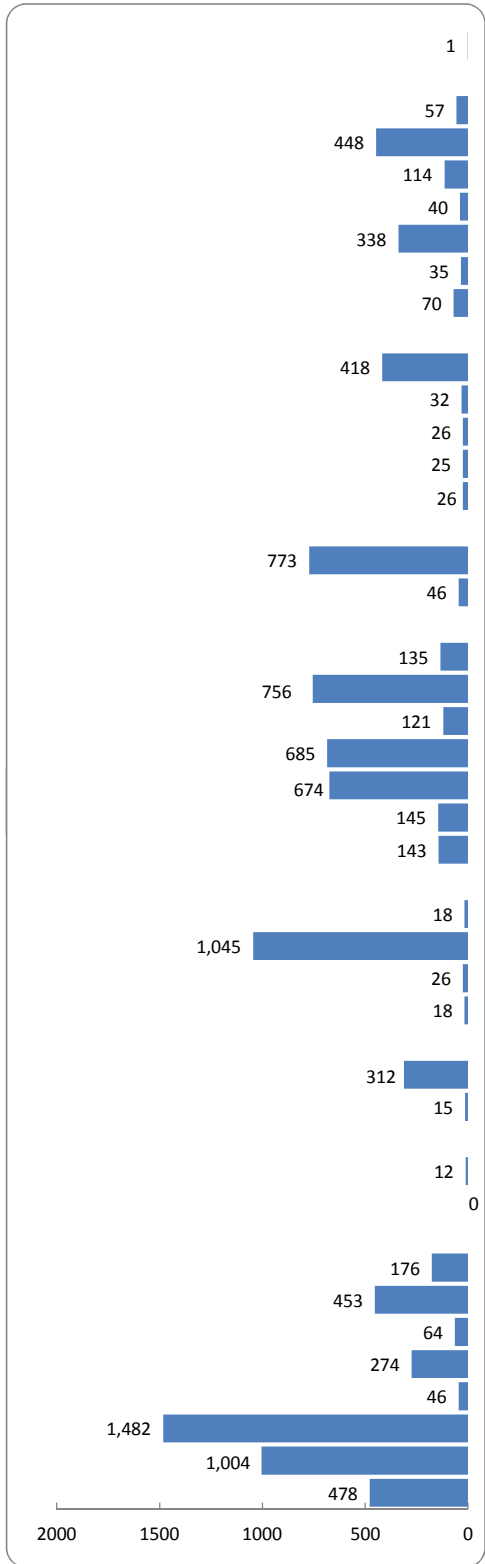

北九州地域 有効求人・有効求職者バランスシート

有効求人数 7,580人
 有効求職者数 6,845人
 有効求人倍率 1.11倍

平成24年11月分

(パート)

求人 (会社が募集している人数)

求職 (仕事を探している人数)

※上記年月における小倉所(門司出張所・マザーズハローワーク北九州含)・八幡所(若松出張所・戸畑分庁舎含)・行橋所(豊前出張所含)の有効求人数、有効求職者数の合計数