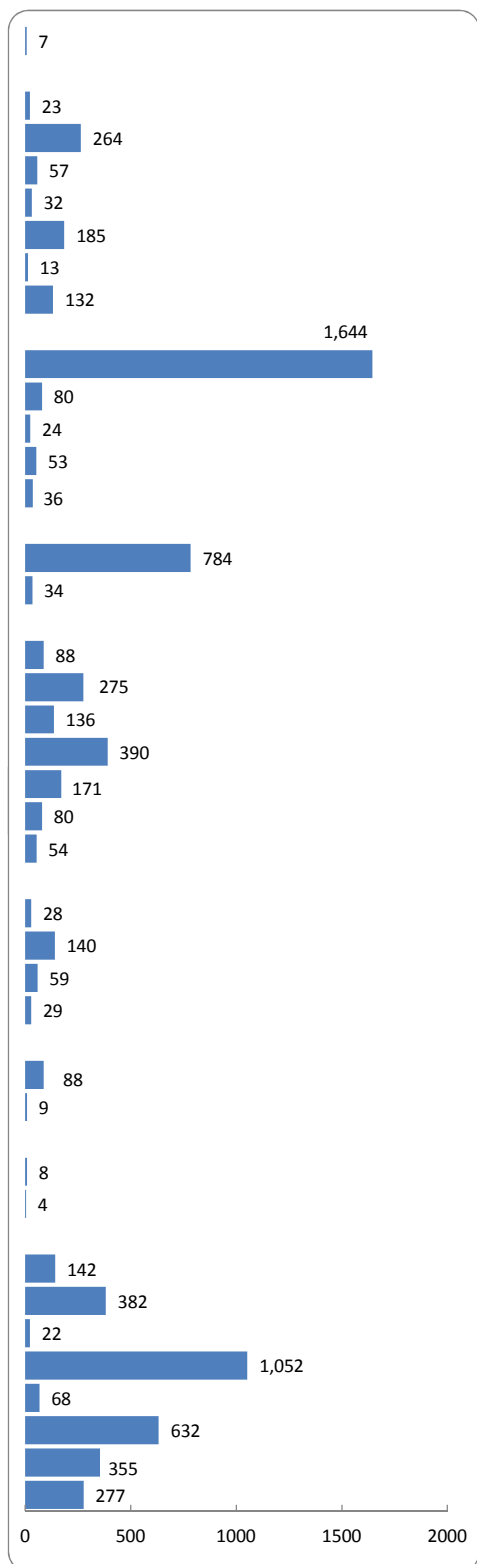

北九州地域 有効求人・有効求職者バランスシート

有効求人数 7,580人
 有効求職者数 6,845人
 有効求人倍率 1.11倍

平成24年11月分

(パート)

求人 (会社が募集している人数)

求職 (仕事を探している人数)

※上記年月における小倉所(門司出張所・マザーズハローワーク北九州含)・八幡所(若松出張所・戸畑分庁舎含)・行橋所(豊前出張所含)の有効求人数、有効求職者数の合計数