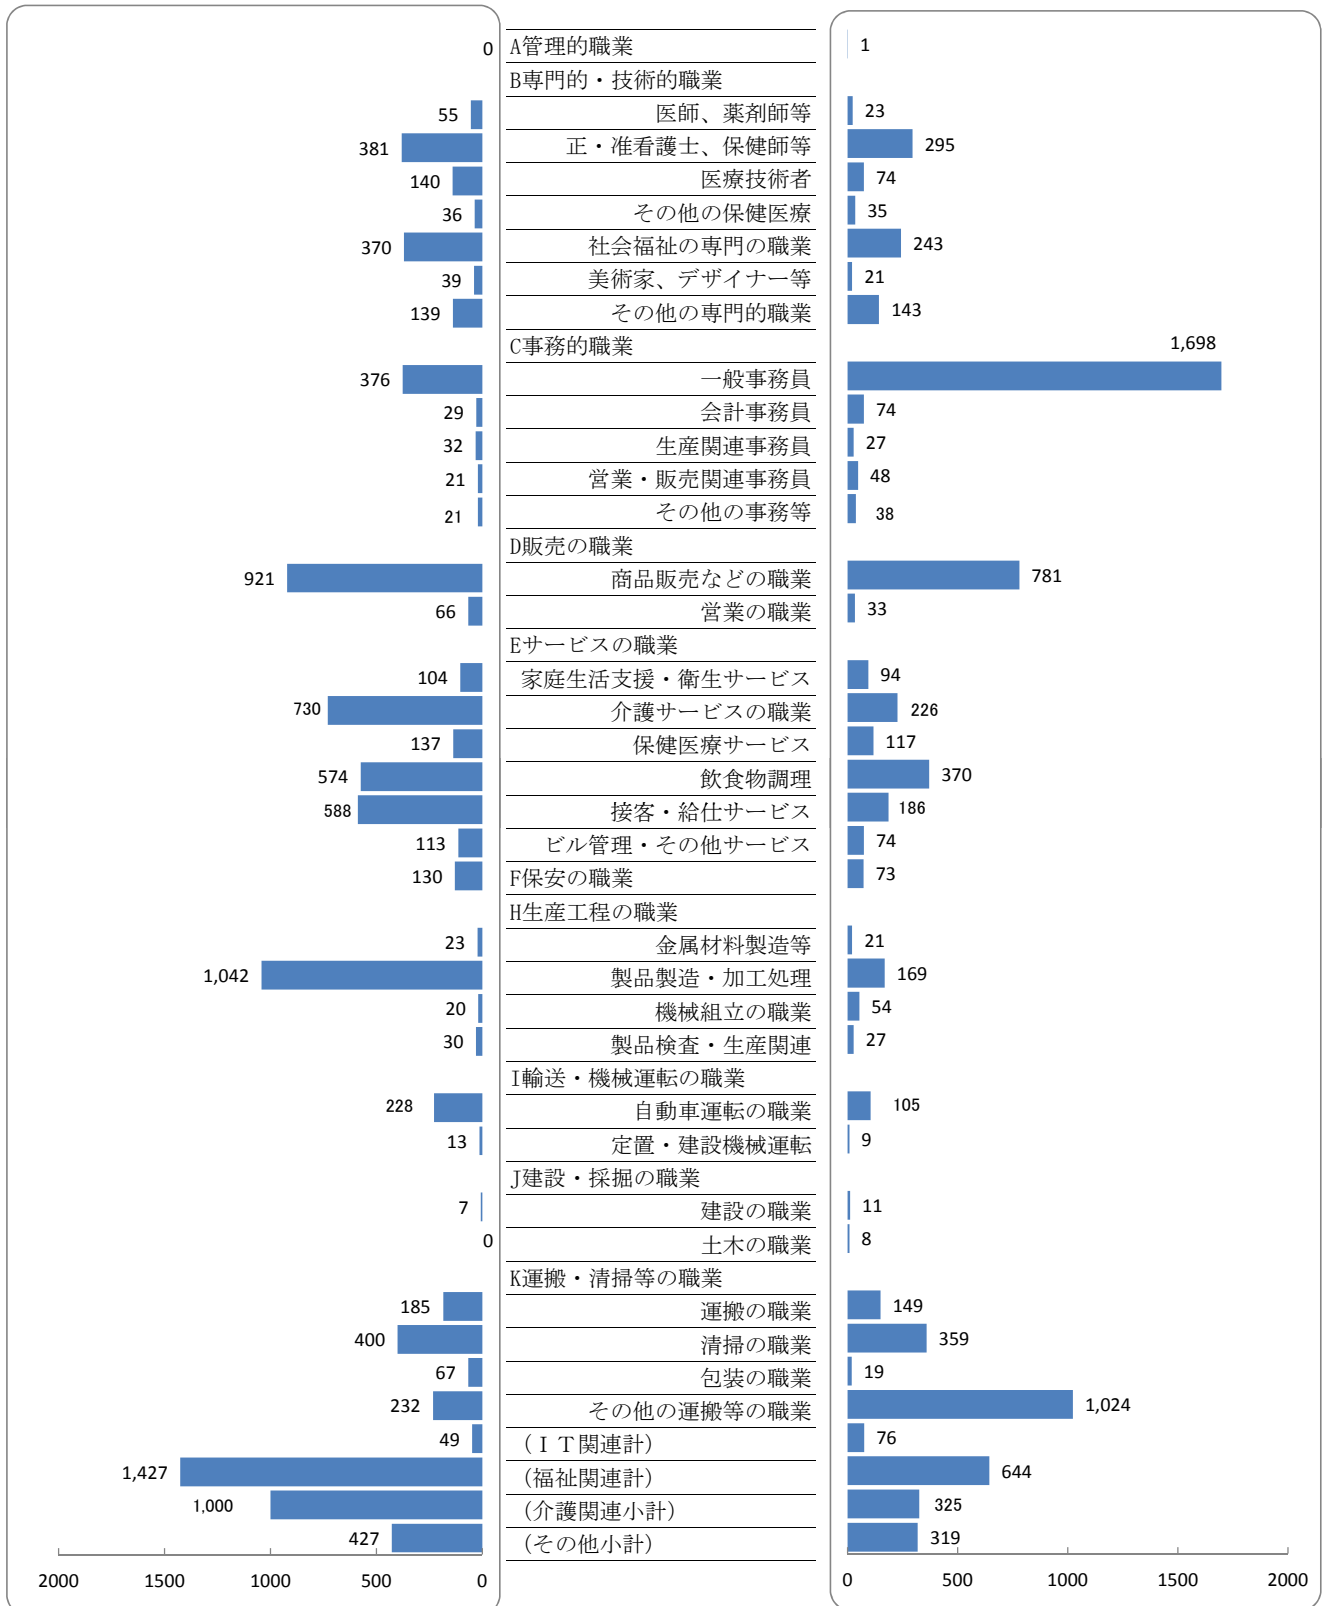

### 3 同一労働市場圏における状況 (1) 有効求人・有効求職者バランスシート

有効求人数 7,292 人  
 有効求職者数 7,005 人  
 有効求人倍率 1.04 倍

平成24年8月分  
 (パート)

求人 (会社が募集している人数)

求職 (仕事を探している人数)

※上記年月における小倉所(門司出張所・マザーズハローワーク北九州舎)・八幡所(若松出張所・戸畑分庁舎)・行橋所(豊前出張所舎)の有効求人数、有効求職者数の合計数