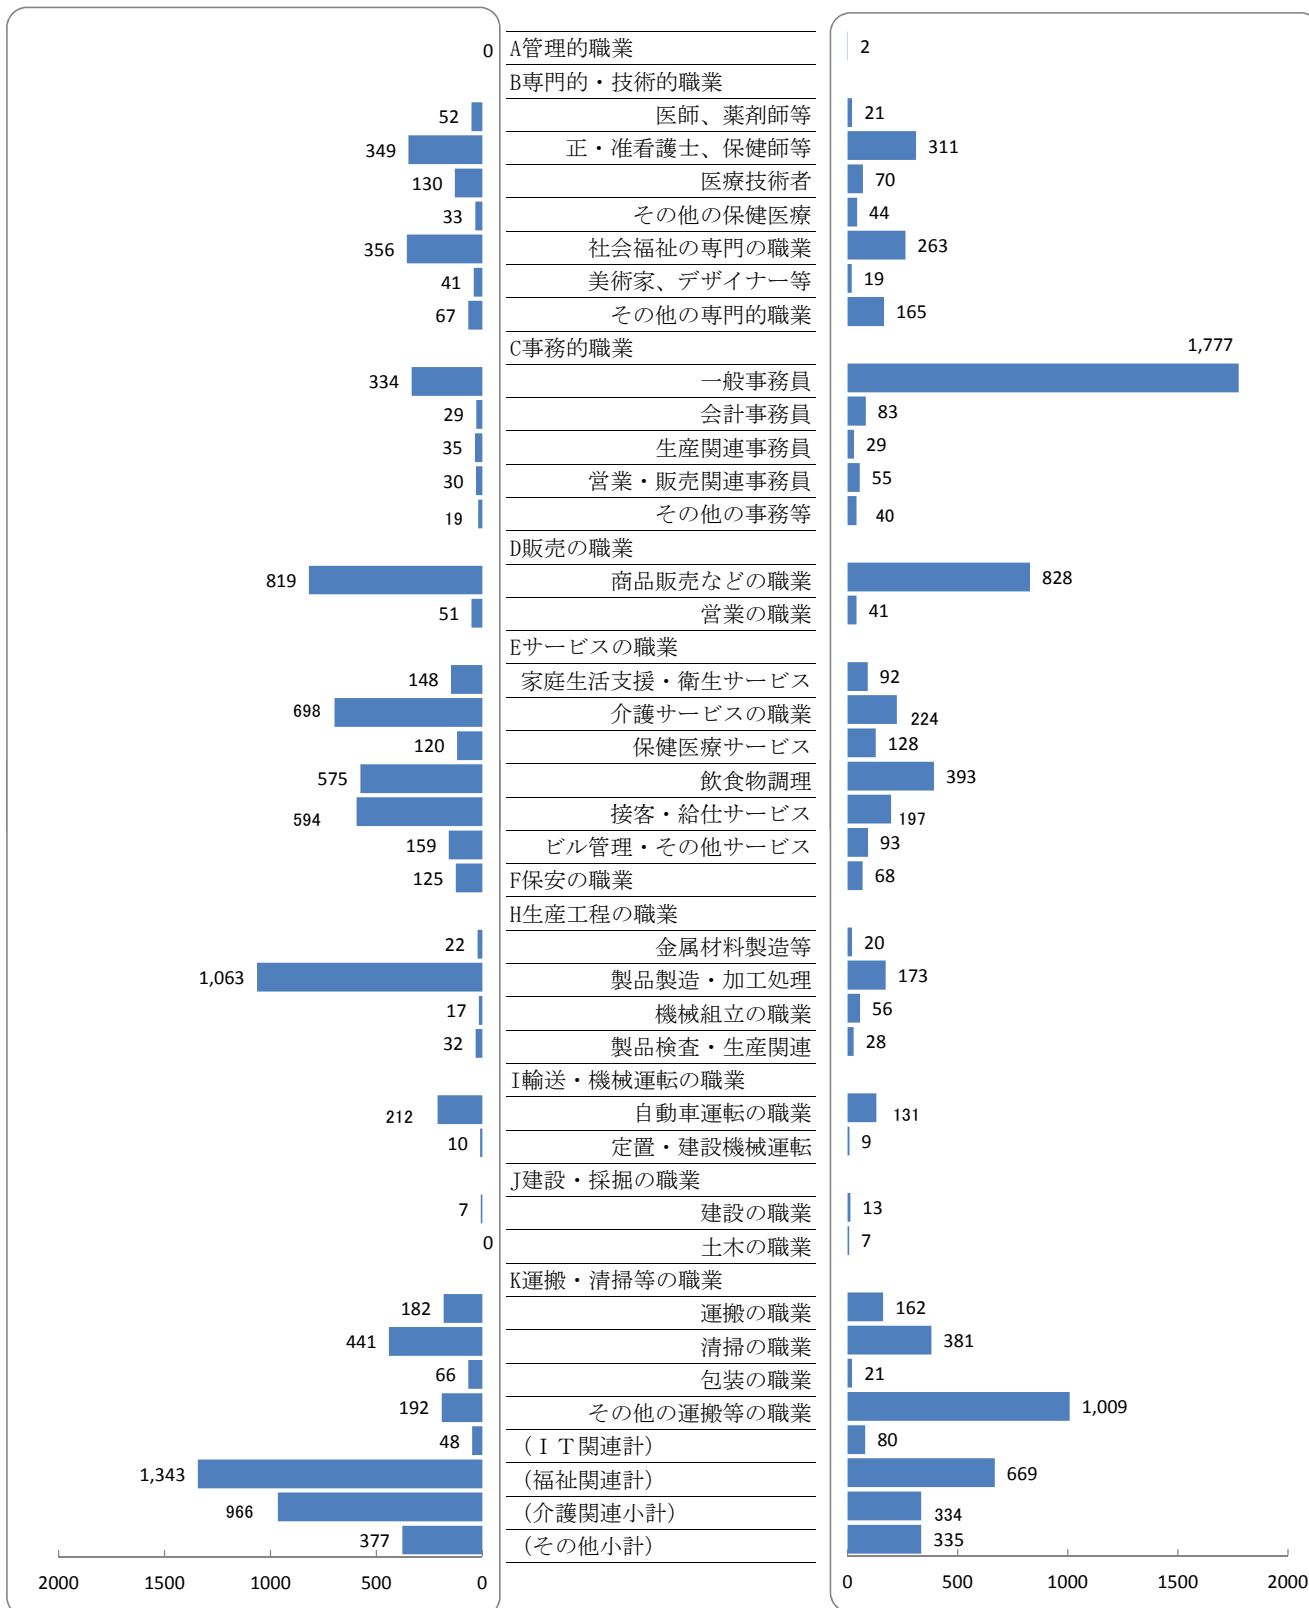

3 同一労働市場圏における状況 (1) 有効求人・有効求職者バランスシート

有効求人人数 7,049人
 有効求職者数 7,388人
 有効求人倍率 0.95倍

平成24年7月分
(パート)

求人 (会社が募集している人数)

求職 (仕事を探している人数)

※上記年月における小倉所(門司出張所・マザーズハローワーク北九州舎)・八幡所(若松出張所・戸畑分庁舎)・行橋所(豊前出張所舎)の有効求人人数、有効求職者数の合計数