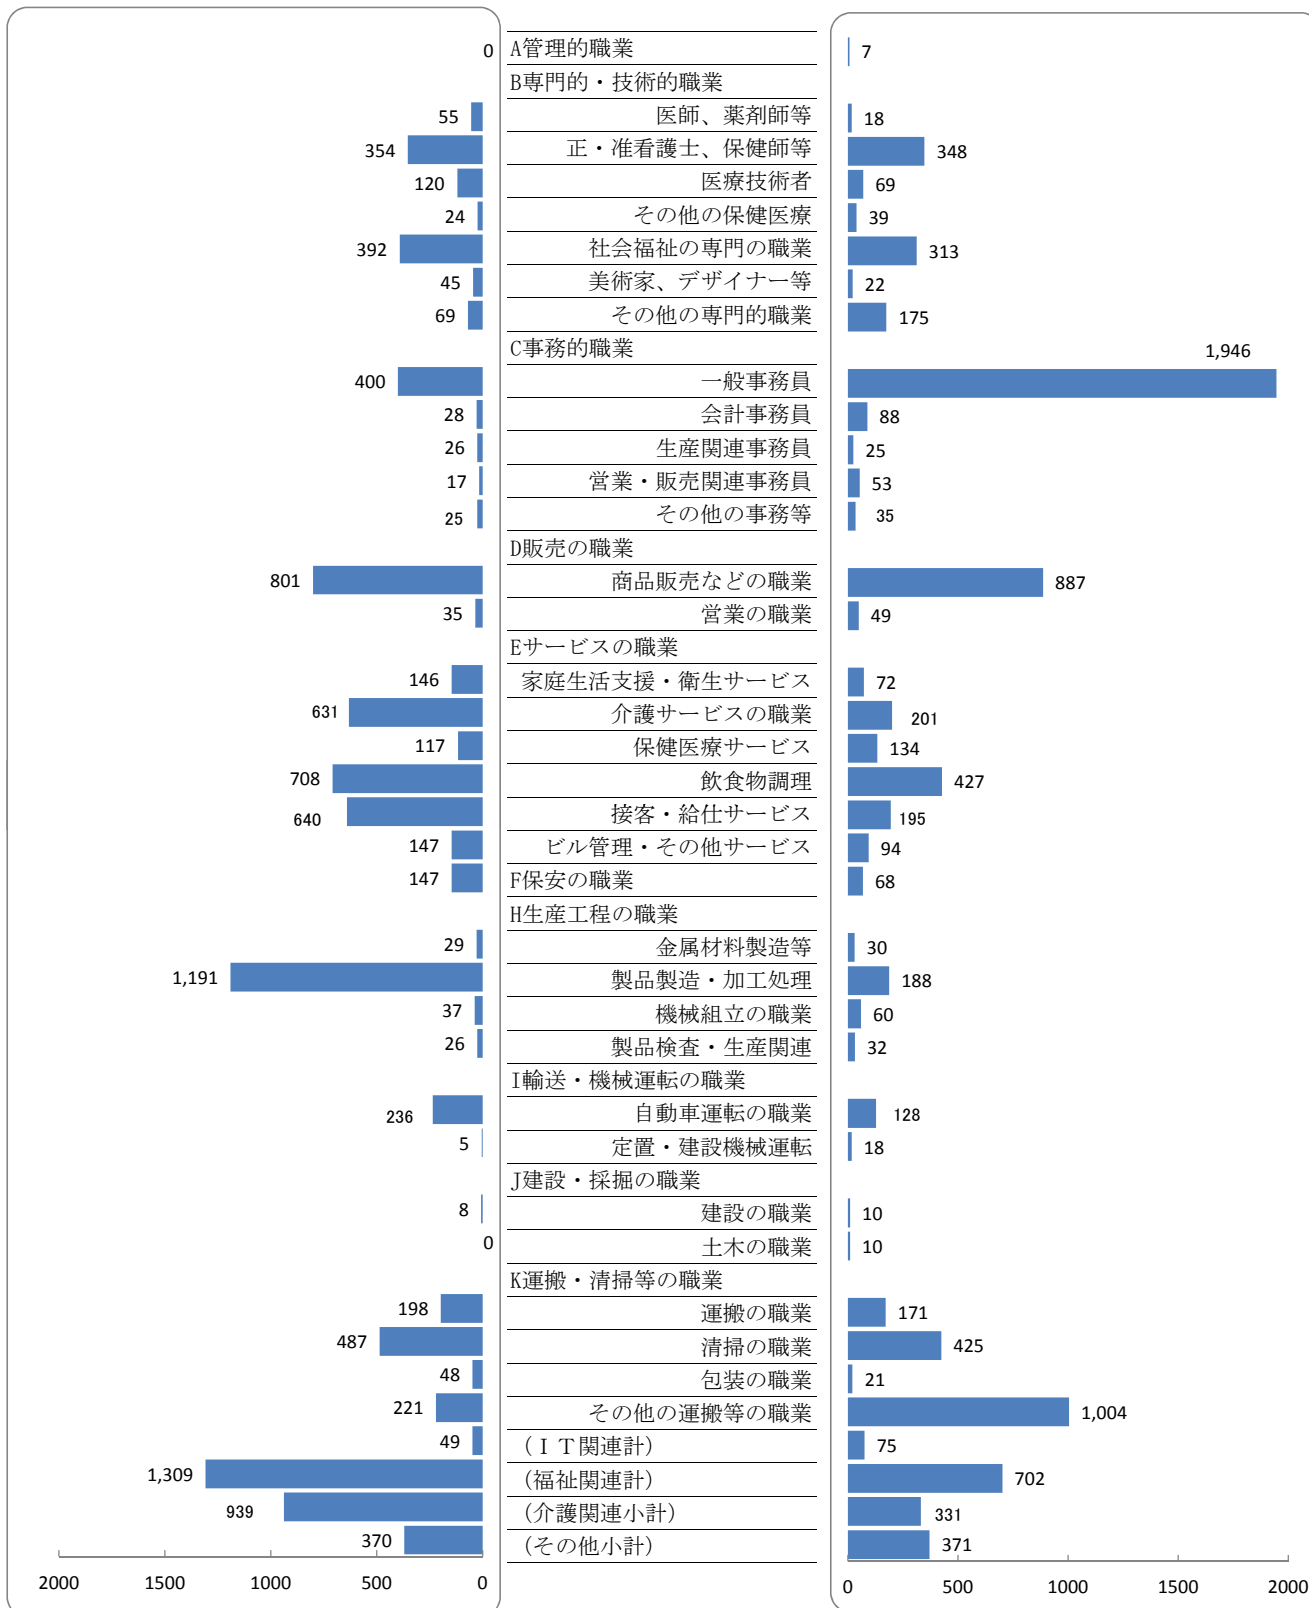

### 3 同一労働市場圏における状況 (1) 有効求人・有効求職者バランスシート

有効求人数 7,464 人  
 有効求職者数 7,882 人  
 有効求人倍率 0.95 倍

平成24年5月分  
 (パート)

求人 (会社が募集している人数)

求職 (仕事を探している人数)

※上記年月における小倉所(門司出張所・マザーズハローワーク北九州舎)・八幡所(若松出張所・戸畑分庁舎)・行橋所(豊前出張所舎)の有効求人数、有効求職者数の合計数