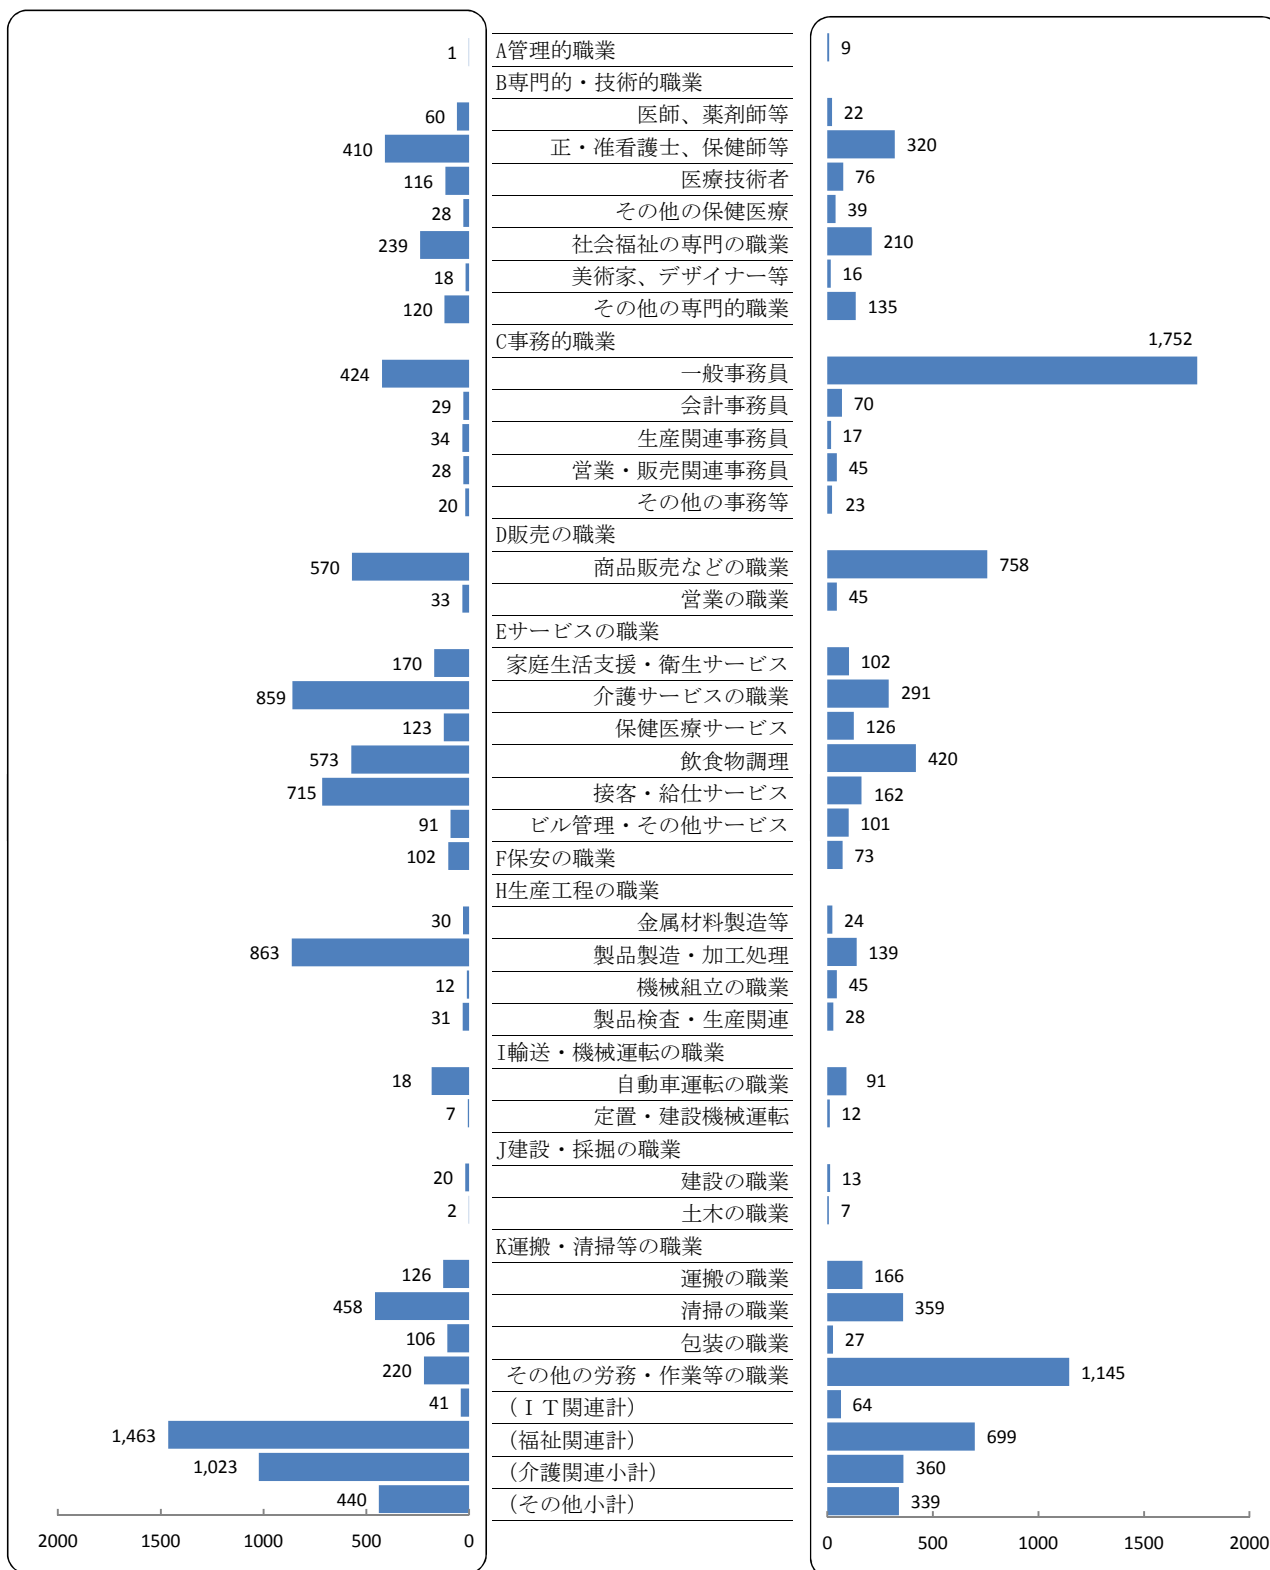

北九州地域 有効求人・有効求職者バランスシート

有効求人数 6,864人
 有効求職者数 7,096人
 有効求人倍率 0.97倍

平成25年9月分
 (パート)

求人 (会社が募集している人数)

求職 (仕事を探している人数)

※上記年月における小倉所(門司出張所・マザーズハローワーク北九州含)・八幡所(若松出張所・戸畑分庁舎含)・行橋所(豊前出張所含)の有効求人数、有効求職者数の合計数