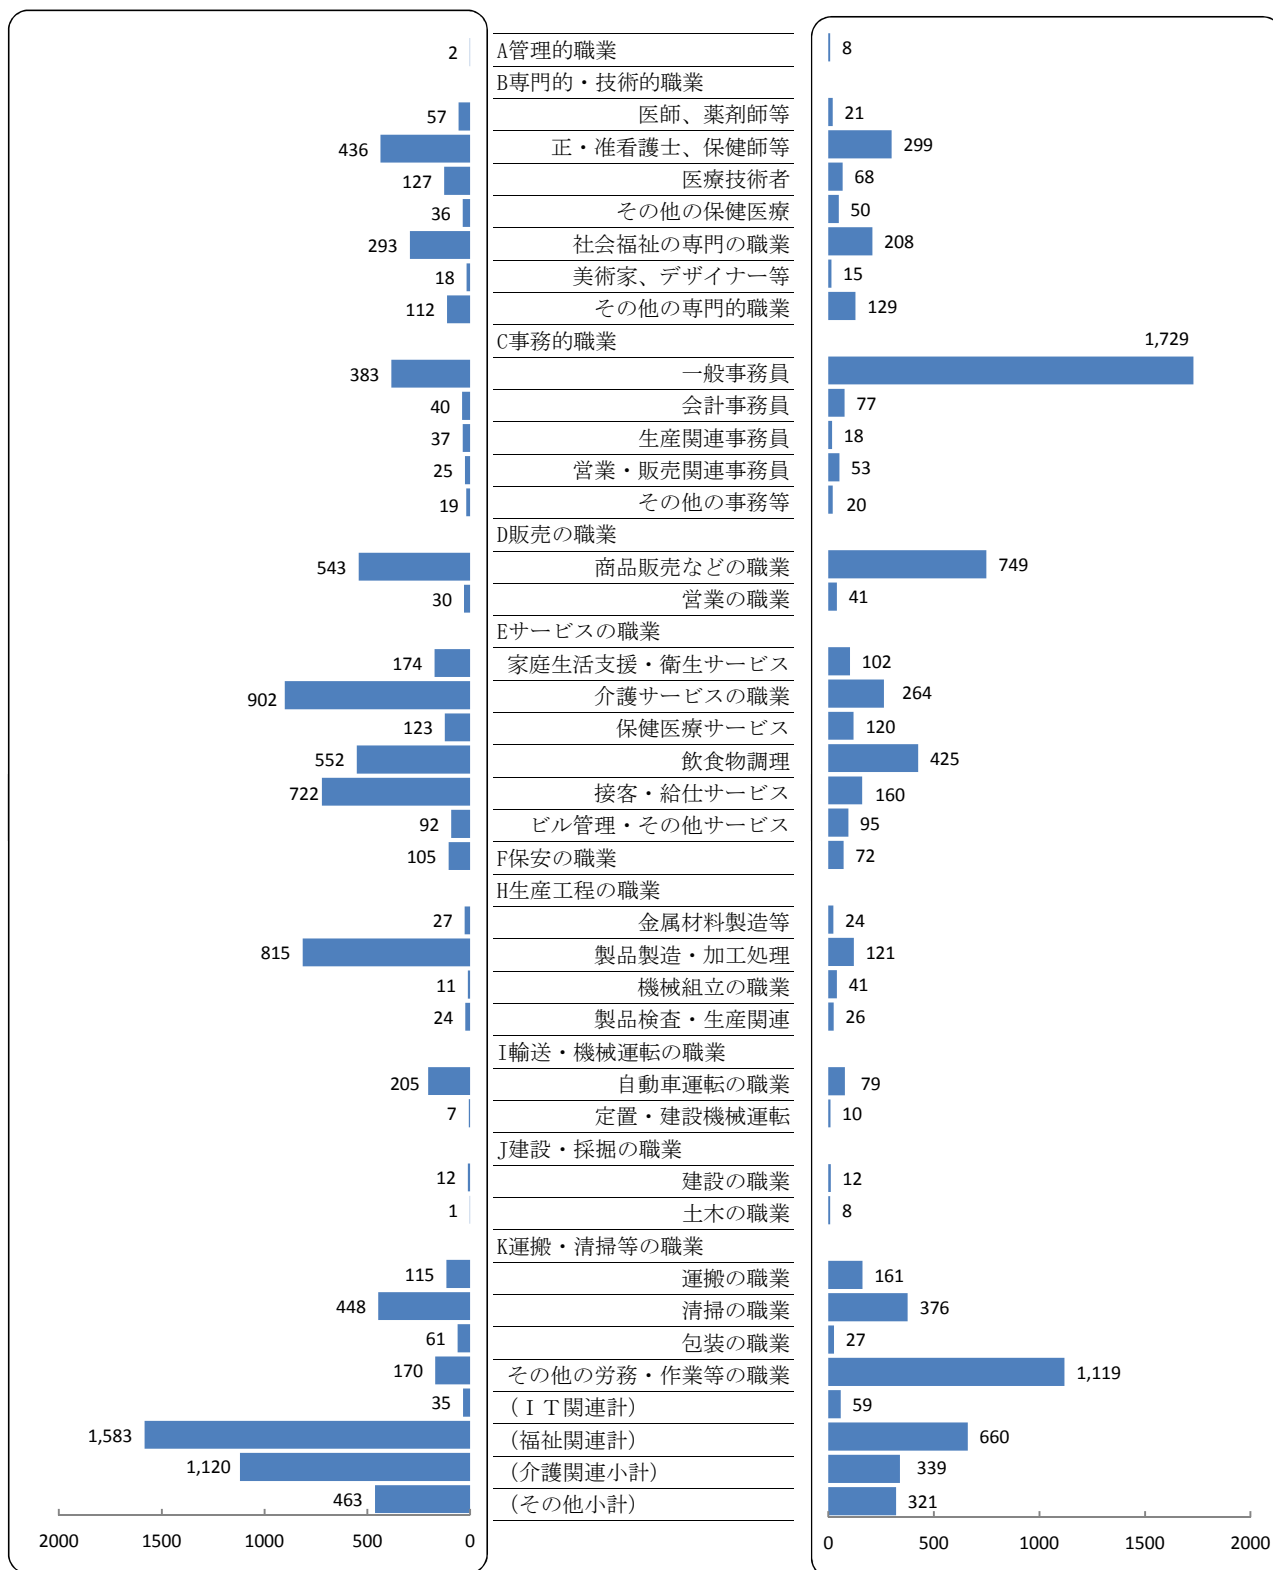

# 北九州地域 有効求人・有効求職者バランスシート

有効求人数 6,778 人  
 有効求職者数 6,952 人  
 有効求人倍率 0.97 倍

平成25年8月分

求人 (会社が募集している人数)

(パート)

求職 (仕事を探している人数)

※上記年月における小倉所(門司出張所・マザーズハローワーク北九州含)・八幡所(若松出張所・戸畑分庁舎含)・行橋所(豊前出張所含)の有効求人数、有効求職者数の合計数