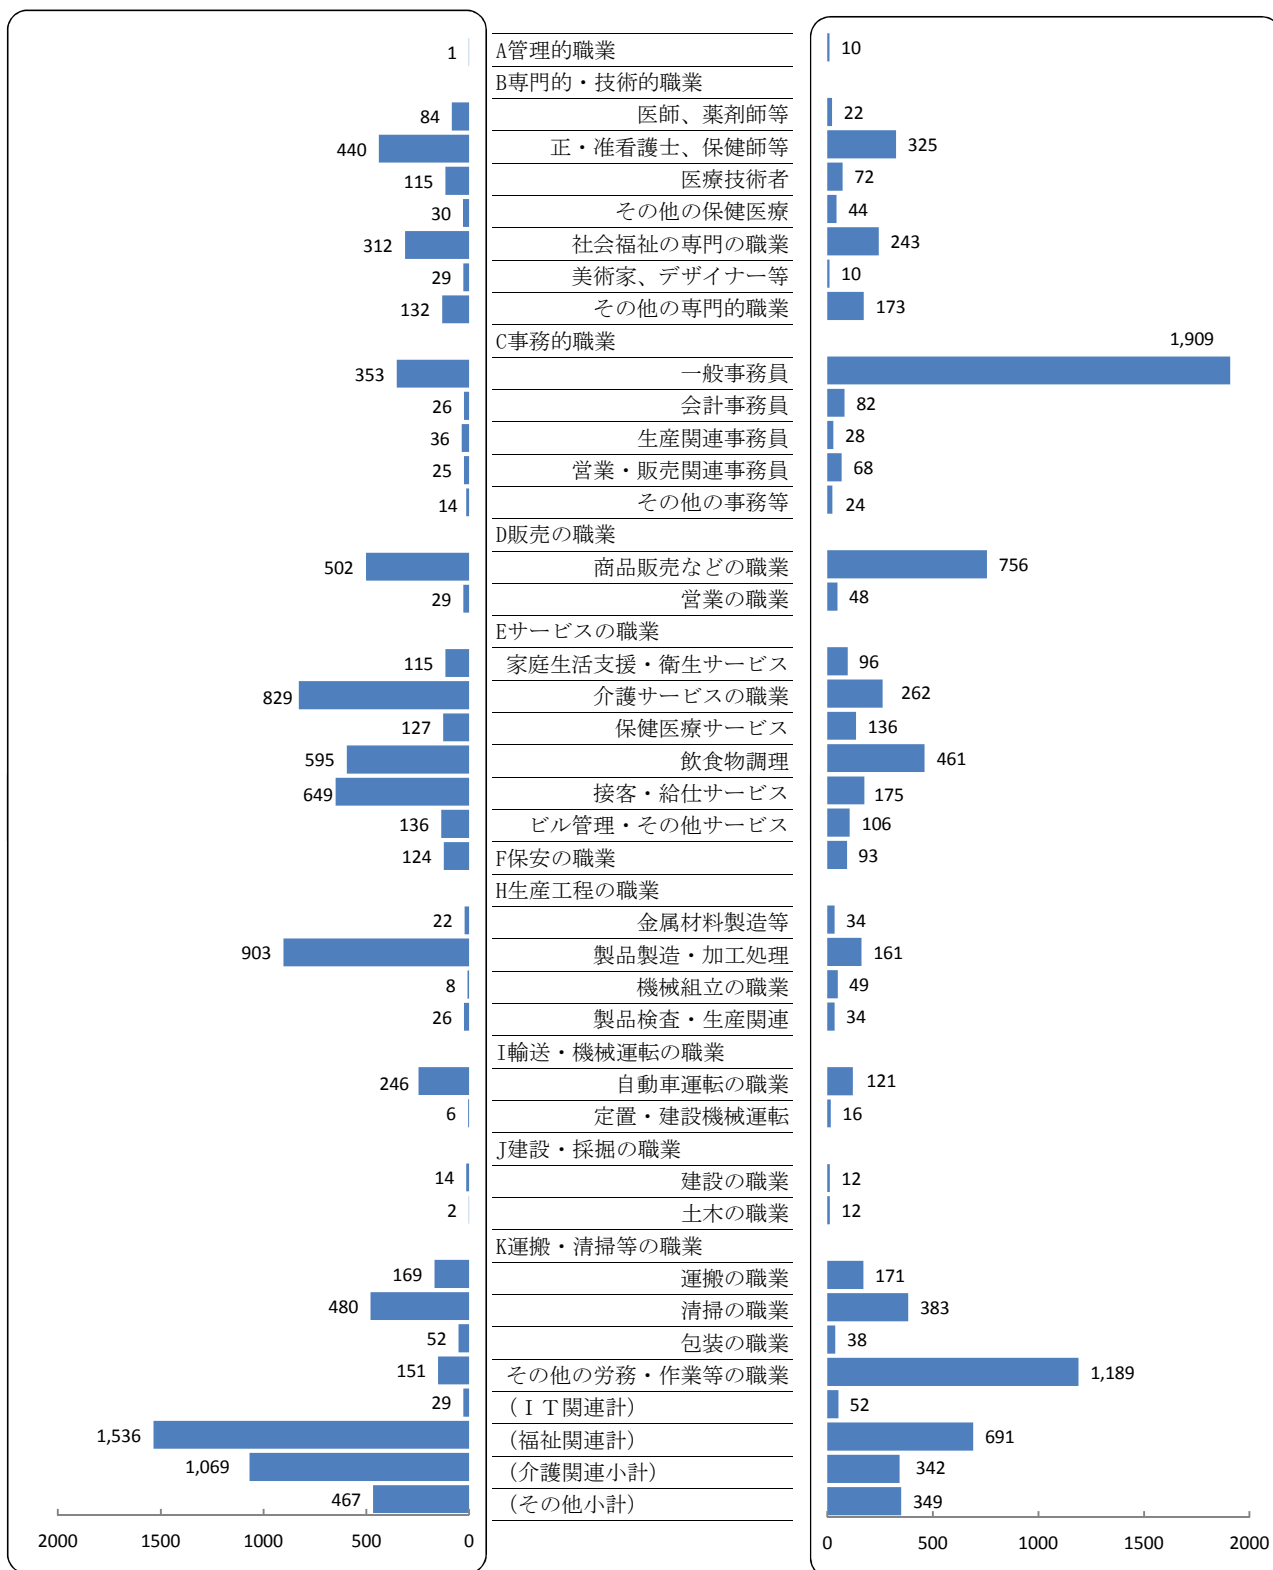

北九州地域 有効求人・有効求職者バランスシート

有効求人数 6,840 人
 有効求職者数 7,641 人
 有効求人倍率 0.90 倍

平成25年6月分
 (パート)

求人 (会社が募集している人数)

求職 (仕事を探している人数)

※上記年月における小倉所(門司出張所・マザーズハローワーク北九州含)・八幡所(若松出張所・戸畑分行舎含)・行橋所(豊前出張所含)の有効求人数、有効求職者数の合計数