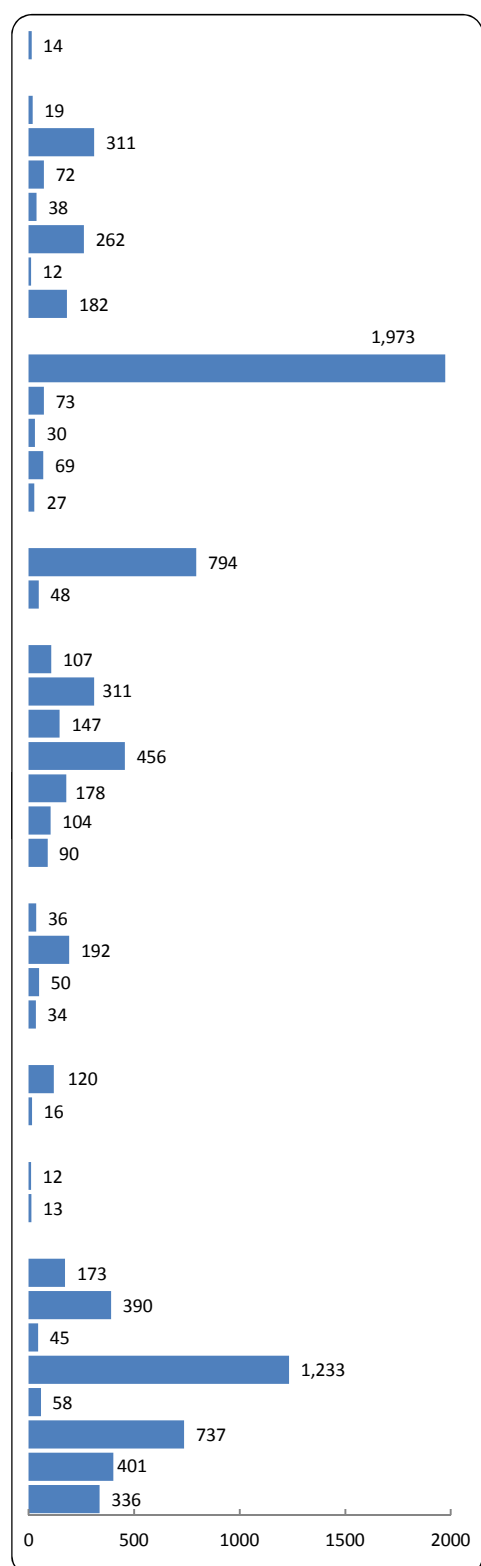

# 北九州地域 有効求人・有効求職者バランスシート

有効求人人数 7,156人  
 有効求職者数 7,920人  
 有効求人倍率 0.90倍

平成25年5月分  
 (パート)

求人 (会社が募集している人数)

求職 (仕事を探している人数)

※上記年月における小倉所(門司出張所・マザーズハローワーク北九州含)・八幡所(若松出張所・戸畑分庁舎含)・行橋所(豊前出張所含)の有効求人人数、有効求職者数の合計数