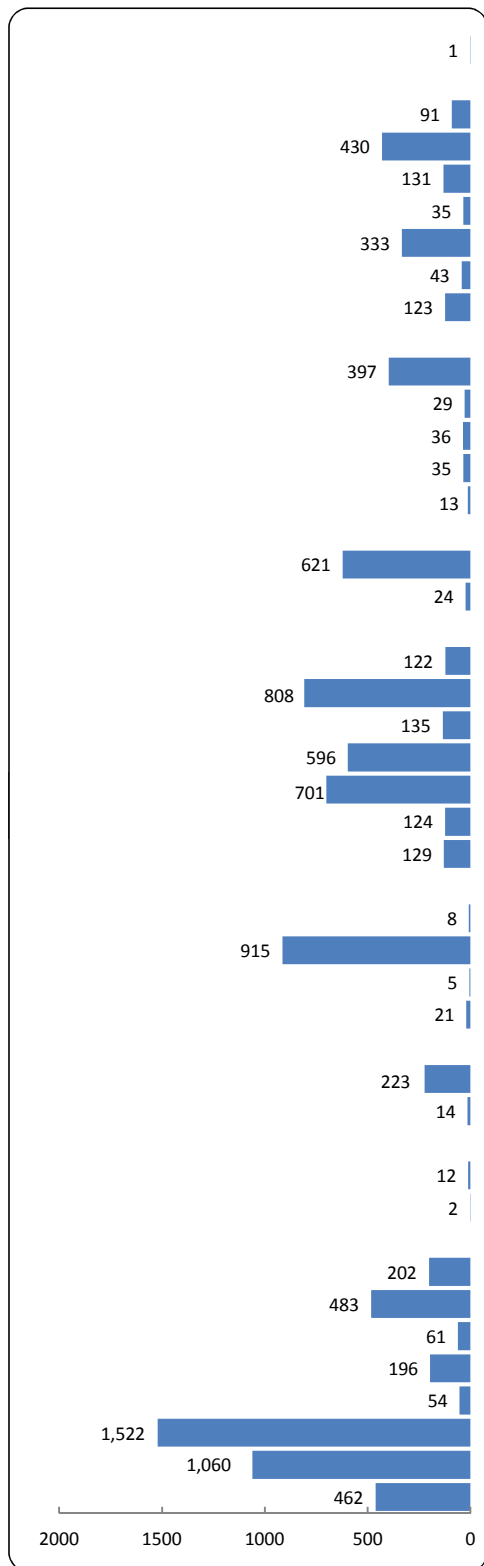

# 北九州地域 有効求人・有効求職者バランスシート

有効求人人数 7,156人  
 有効求職者数 7,920人  
 有効求人倍率 0.90倍

平成25年5月分  
 (パート)

求人 (会社が募集している人数)

求職 (仕事を探している人数)

※上記年月における小倉所(門司出張所・マザーズハローワーク北九州含)・八幡所(若松出張所・戸畑分庁舎含)・行橋所(豊前出張所含)の有効求人人数、有効求職者数の合計数