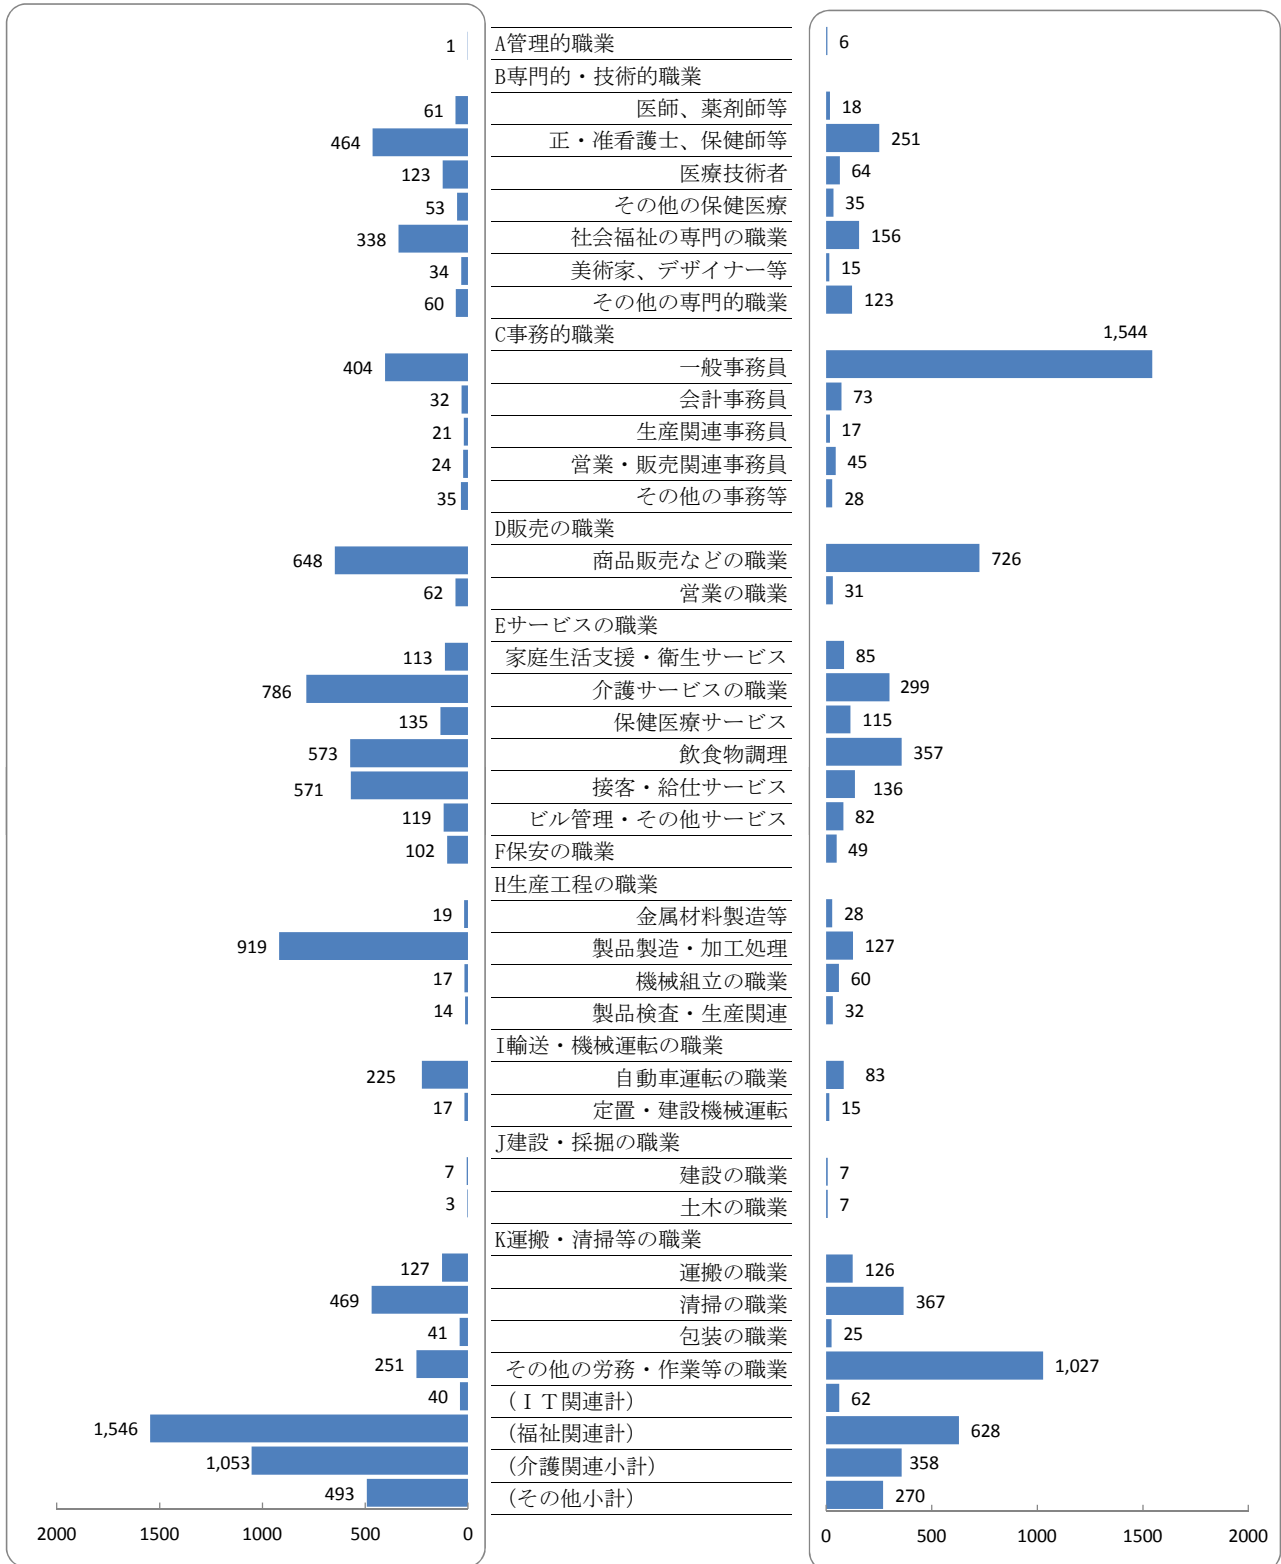

北九州地域 有効求人・有効求職者バランスシート

有効求人数 **6,913** 人
 有効求職者数 **6,432** 人
 有効求人倍率 **1.07** 倍

平成25年1月分
 (パート)

求人 (会社が募集している人数)

求職 (仕事を探している人数)

※上記年月における小倉所(門司出張所・マザーズハローワーク北九州合)・八幡所(若松出張所・戸畑分庁舎合)・行橋所(豊前出張所合)の有効求人数、有効求職者数の合計数