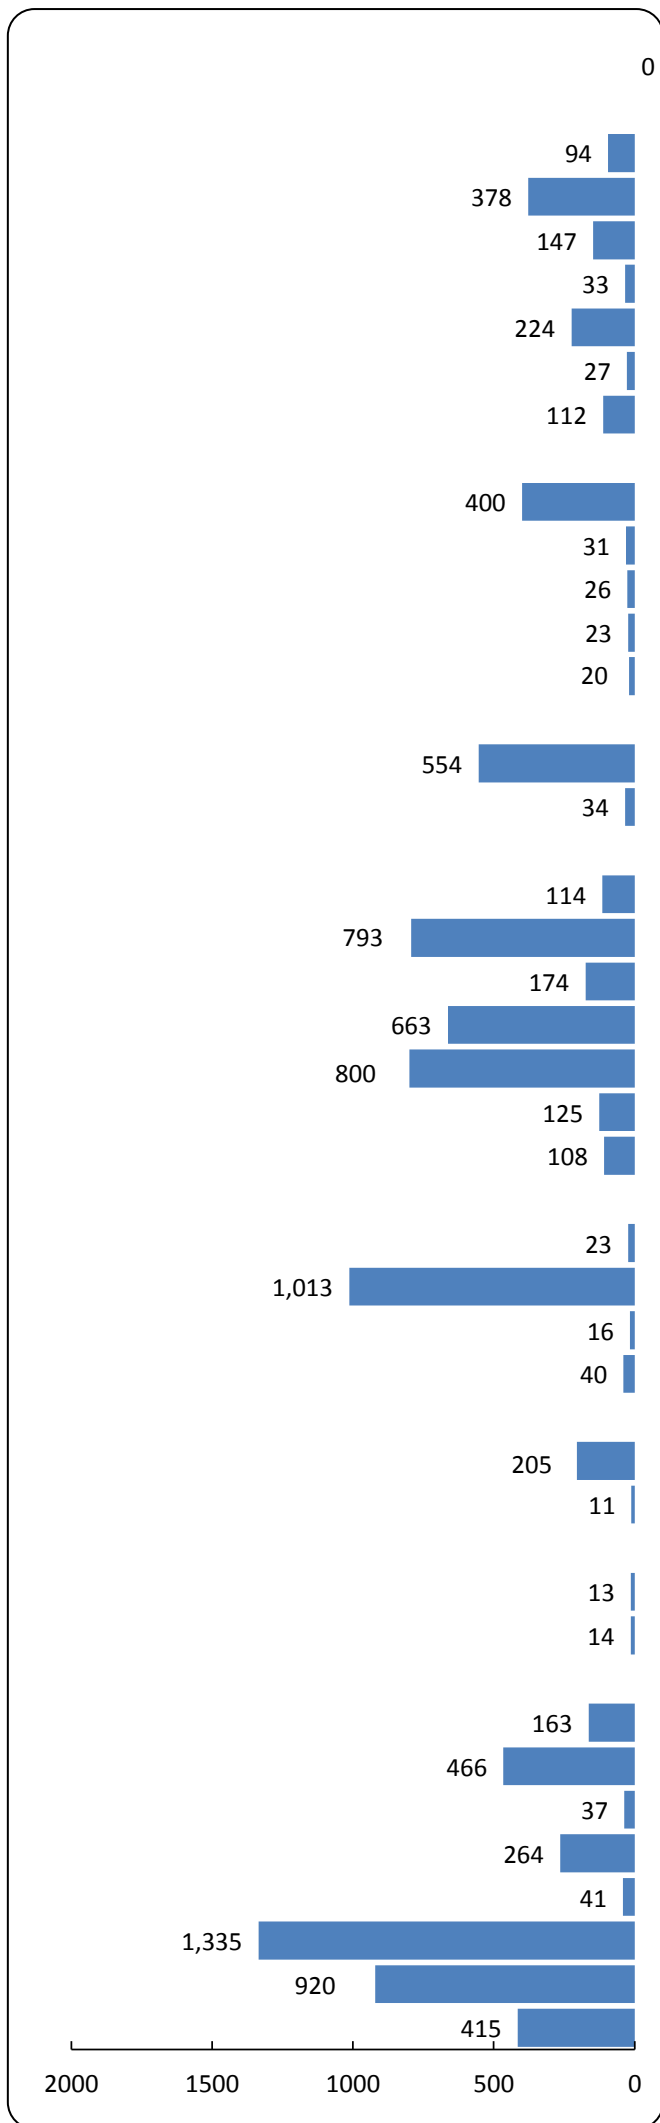

北九州地域 有効求人・有効求職者バランスシート

有効求人数 7,186 人
 有効求職者数 5,839 人
 有効求人倍率 1.23 倍

平成27年12月分
 (常用パート)

求人 (会社が募集している人数)

求職 (仕事を探している人数)

※上記年月における小倉所(門司出張所・マザーズハローワーク北九州含)・八幡所(若松出張所・戸畑分庁舎含)・行橋所(豊前出張所含)の有効求人数、有効求職者数の合計数