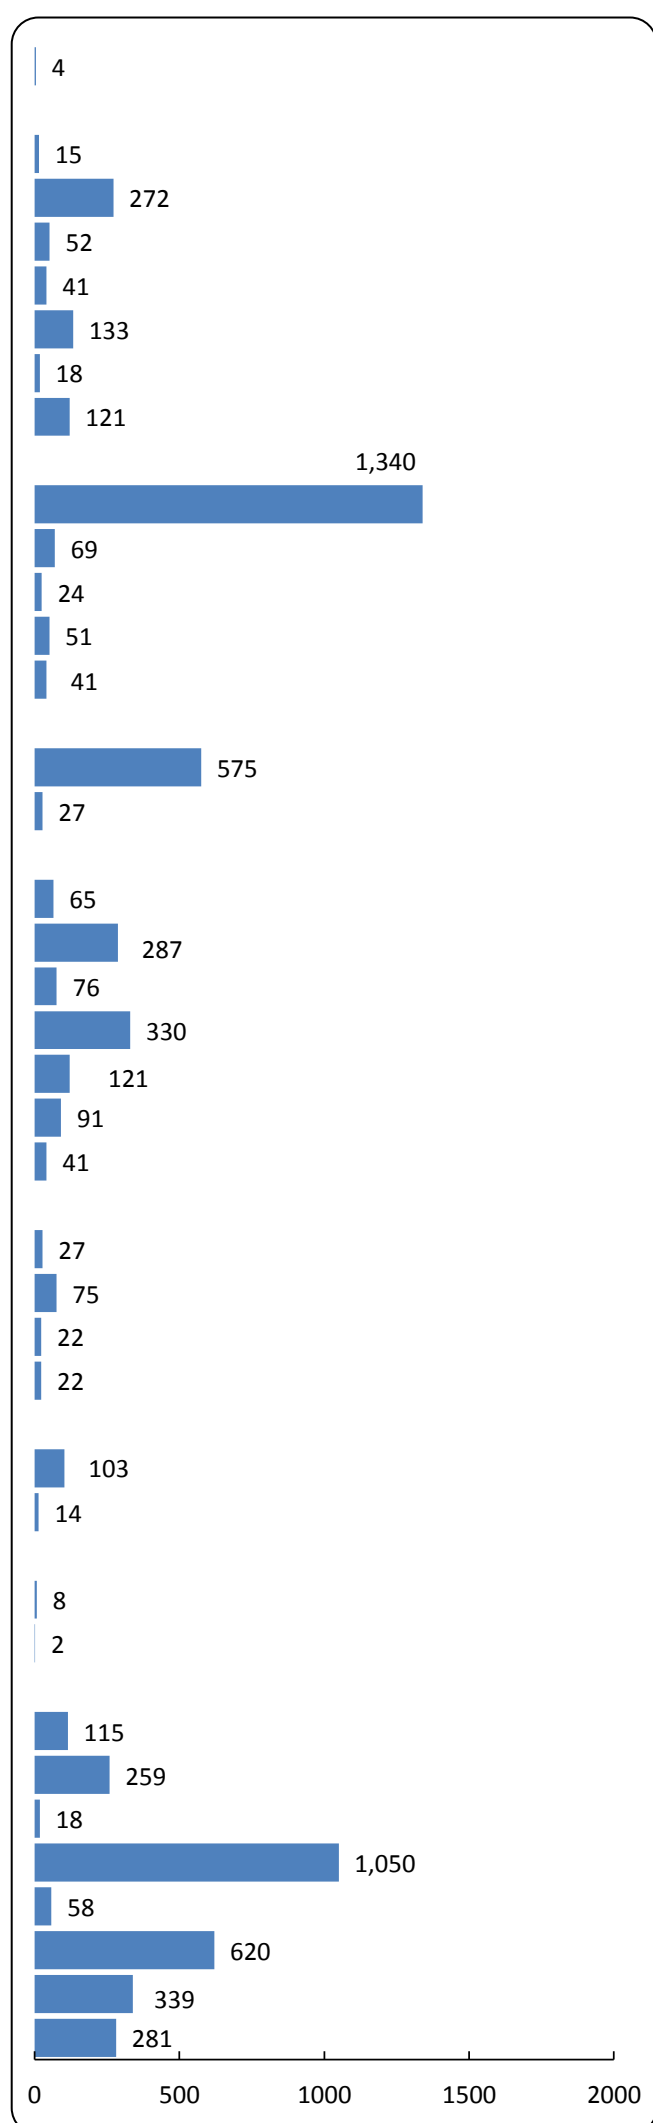

北九州地域 有効求人・有効求職者バランスシート

有効求人数 7,186 人
 有効求職者数 5,839 人
 有効求人倍率 1.23 倍

平成27年12月分
 (常用パート)

求人 (会社が募集している人数)

求職 (仕事を探している人数)

※上記年月における小倉所(門司出張所・マザーズハローワーク北九州含)・八幡所(若松出張所・戸畑分庁舎含)・行橋所(豊前出張所含)の有効求人数、有効求職者数の合計数