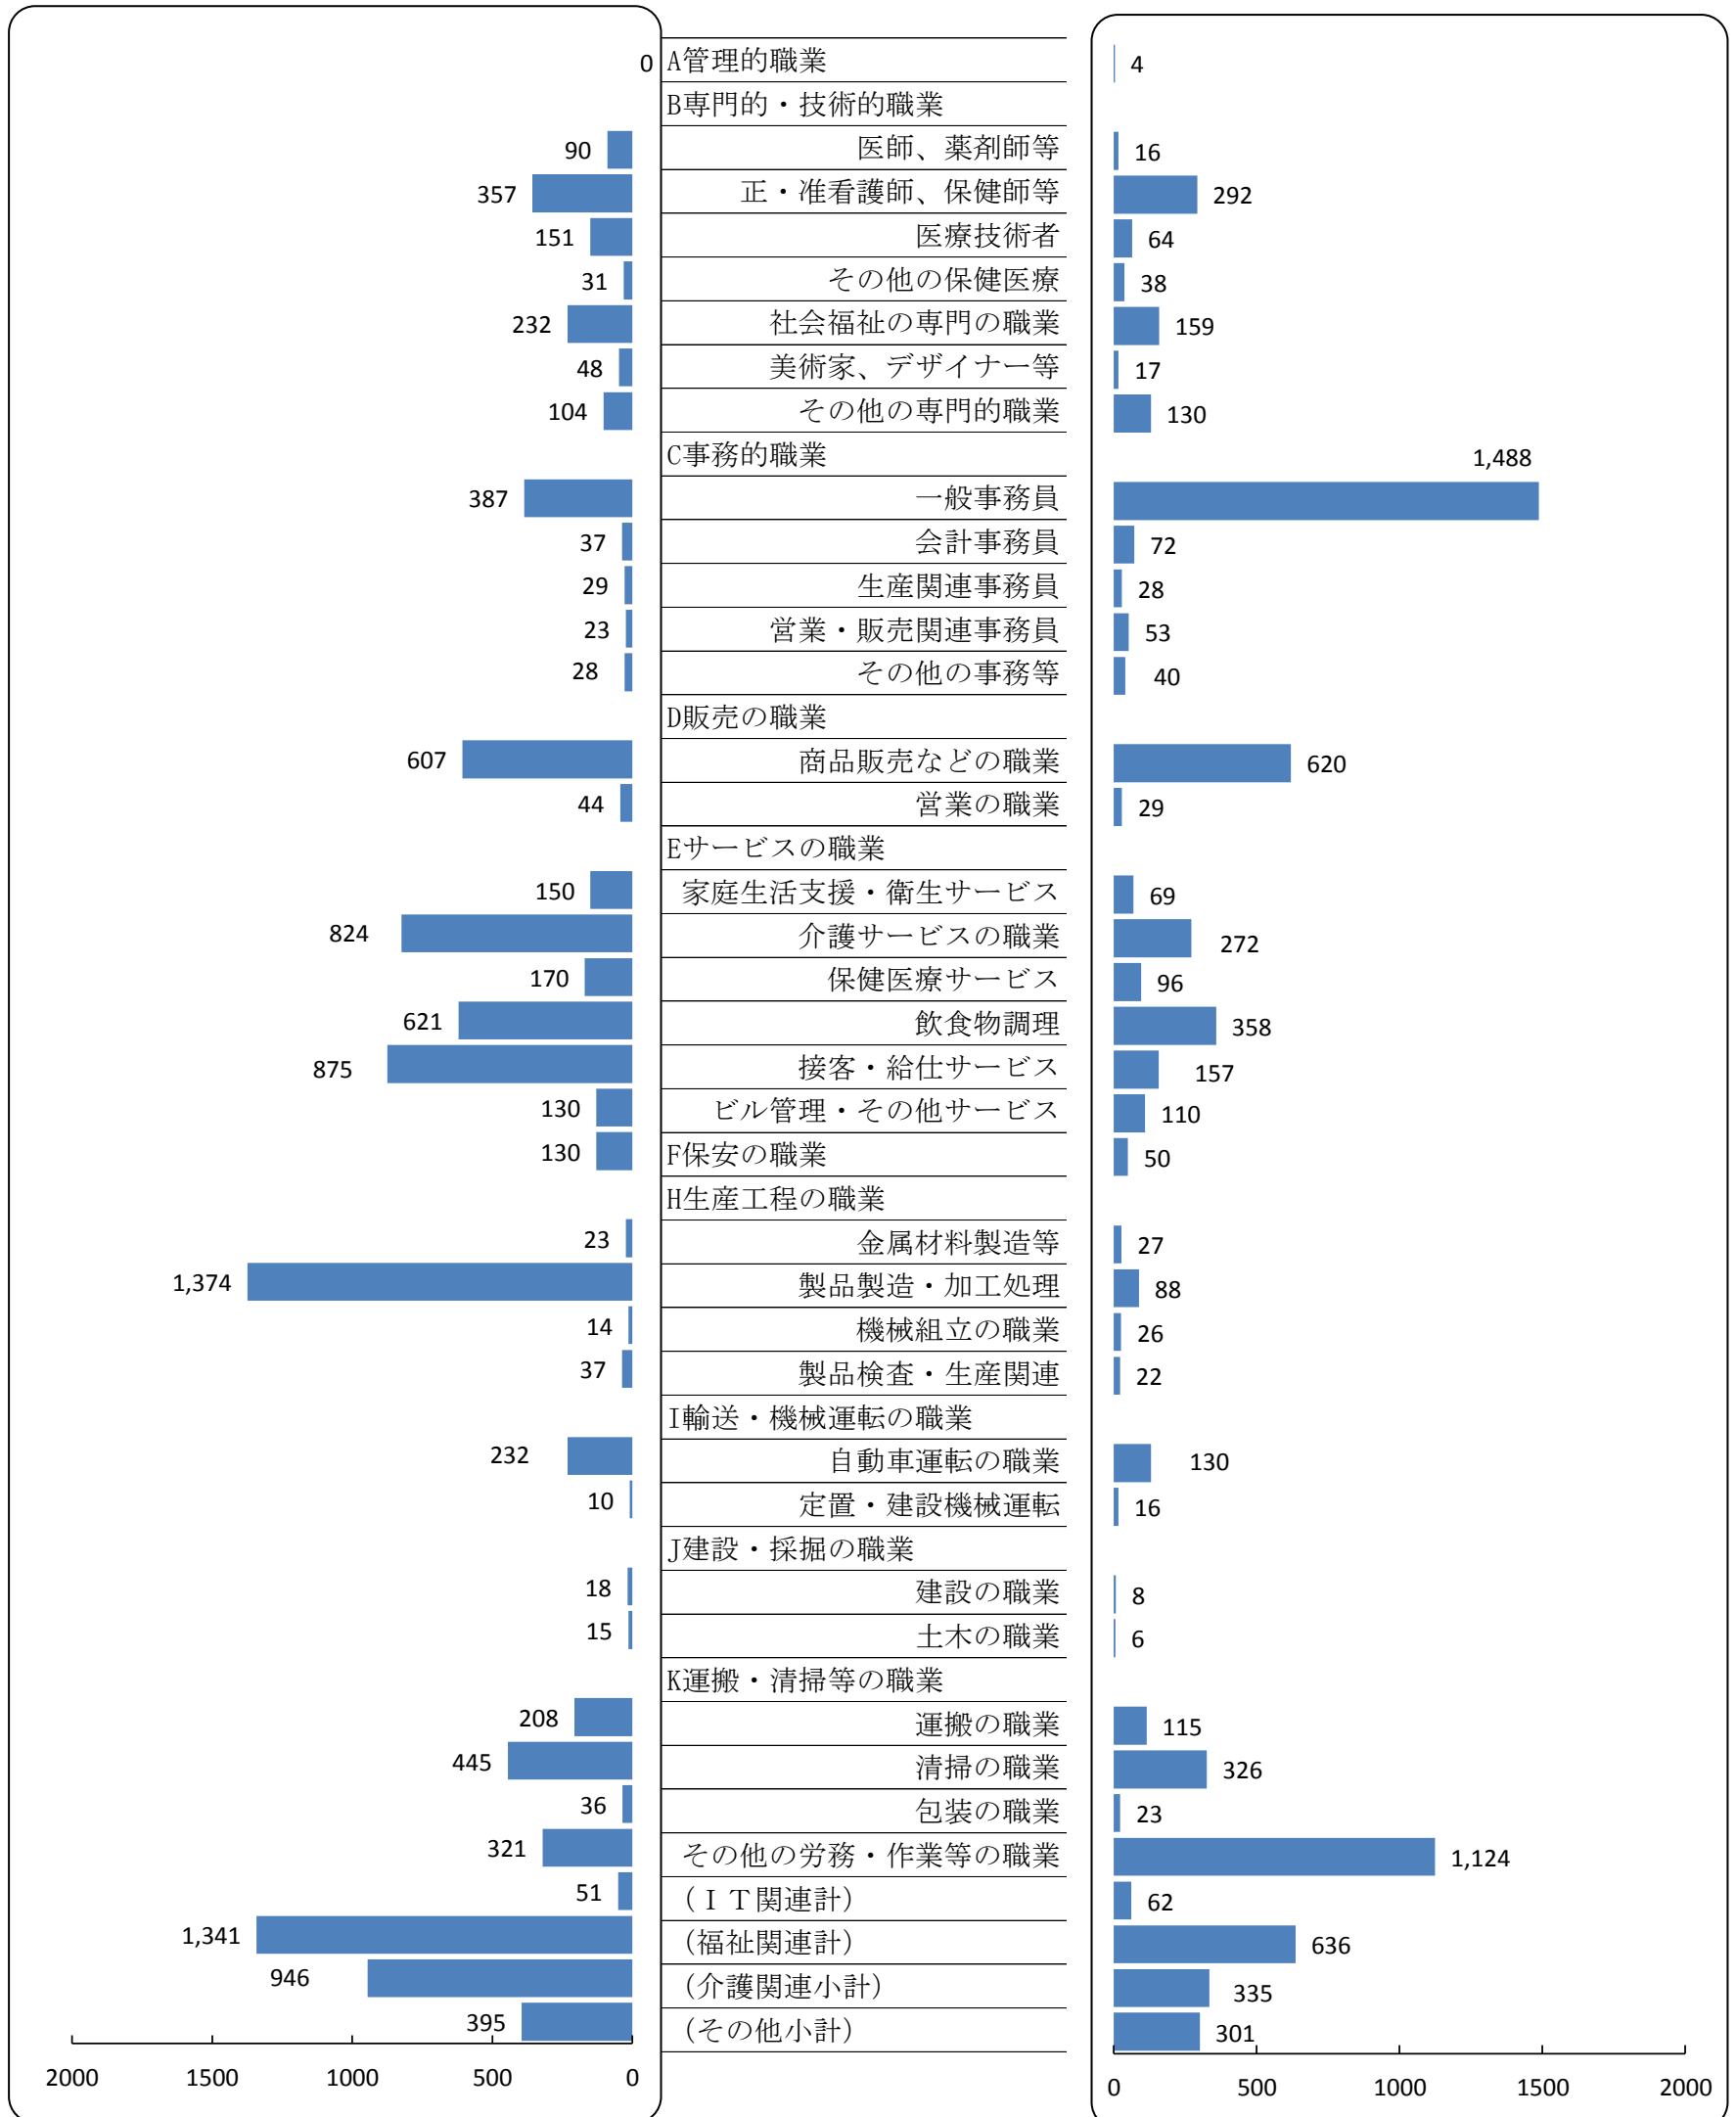

北九州地域 有効求人・有効求職者バランスシート

有効求人数 7,839 人
 有効求職者数 6,420 人
 有効求人倍率 1.22 倍

平成27年11月分
 (常用パート)

求人 (会社が募集している人数)

求職 (仕事を探している人数)

※上記年月における小倉所(門司出張所・マザーズハローワーク北九州含)・八幡所(若松出張所・戸畑分庁舎含)・行橋所(豊前出張所含)の有効求人数、有効求職者数の合計数