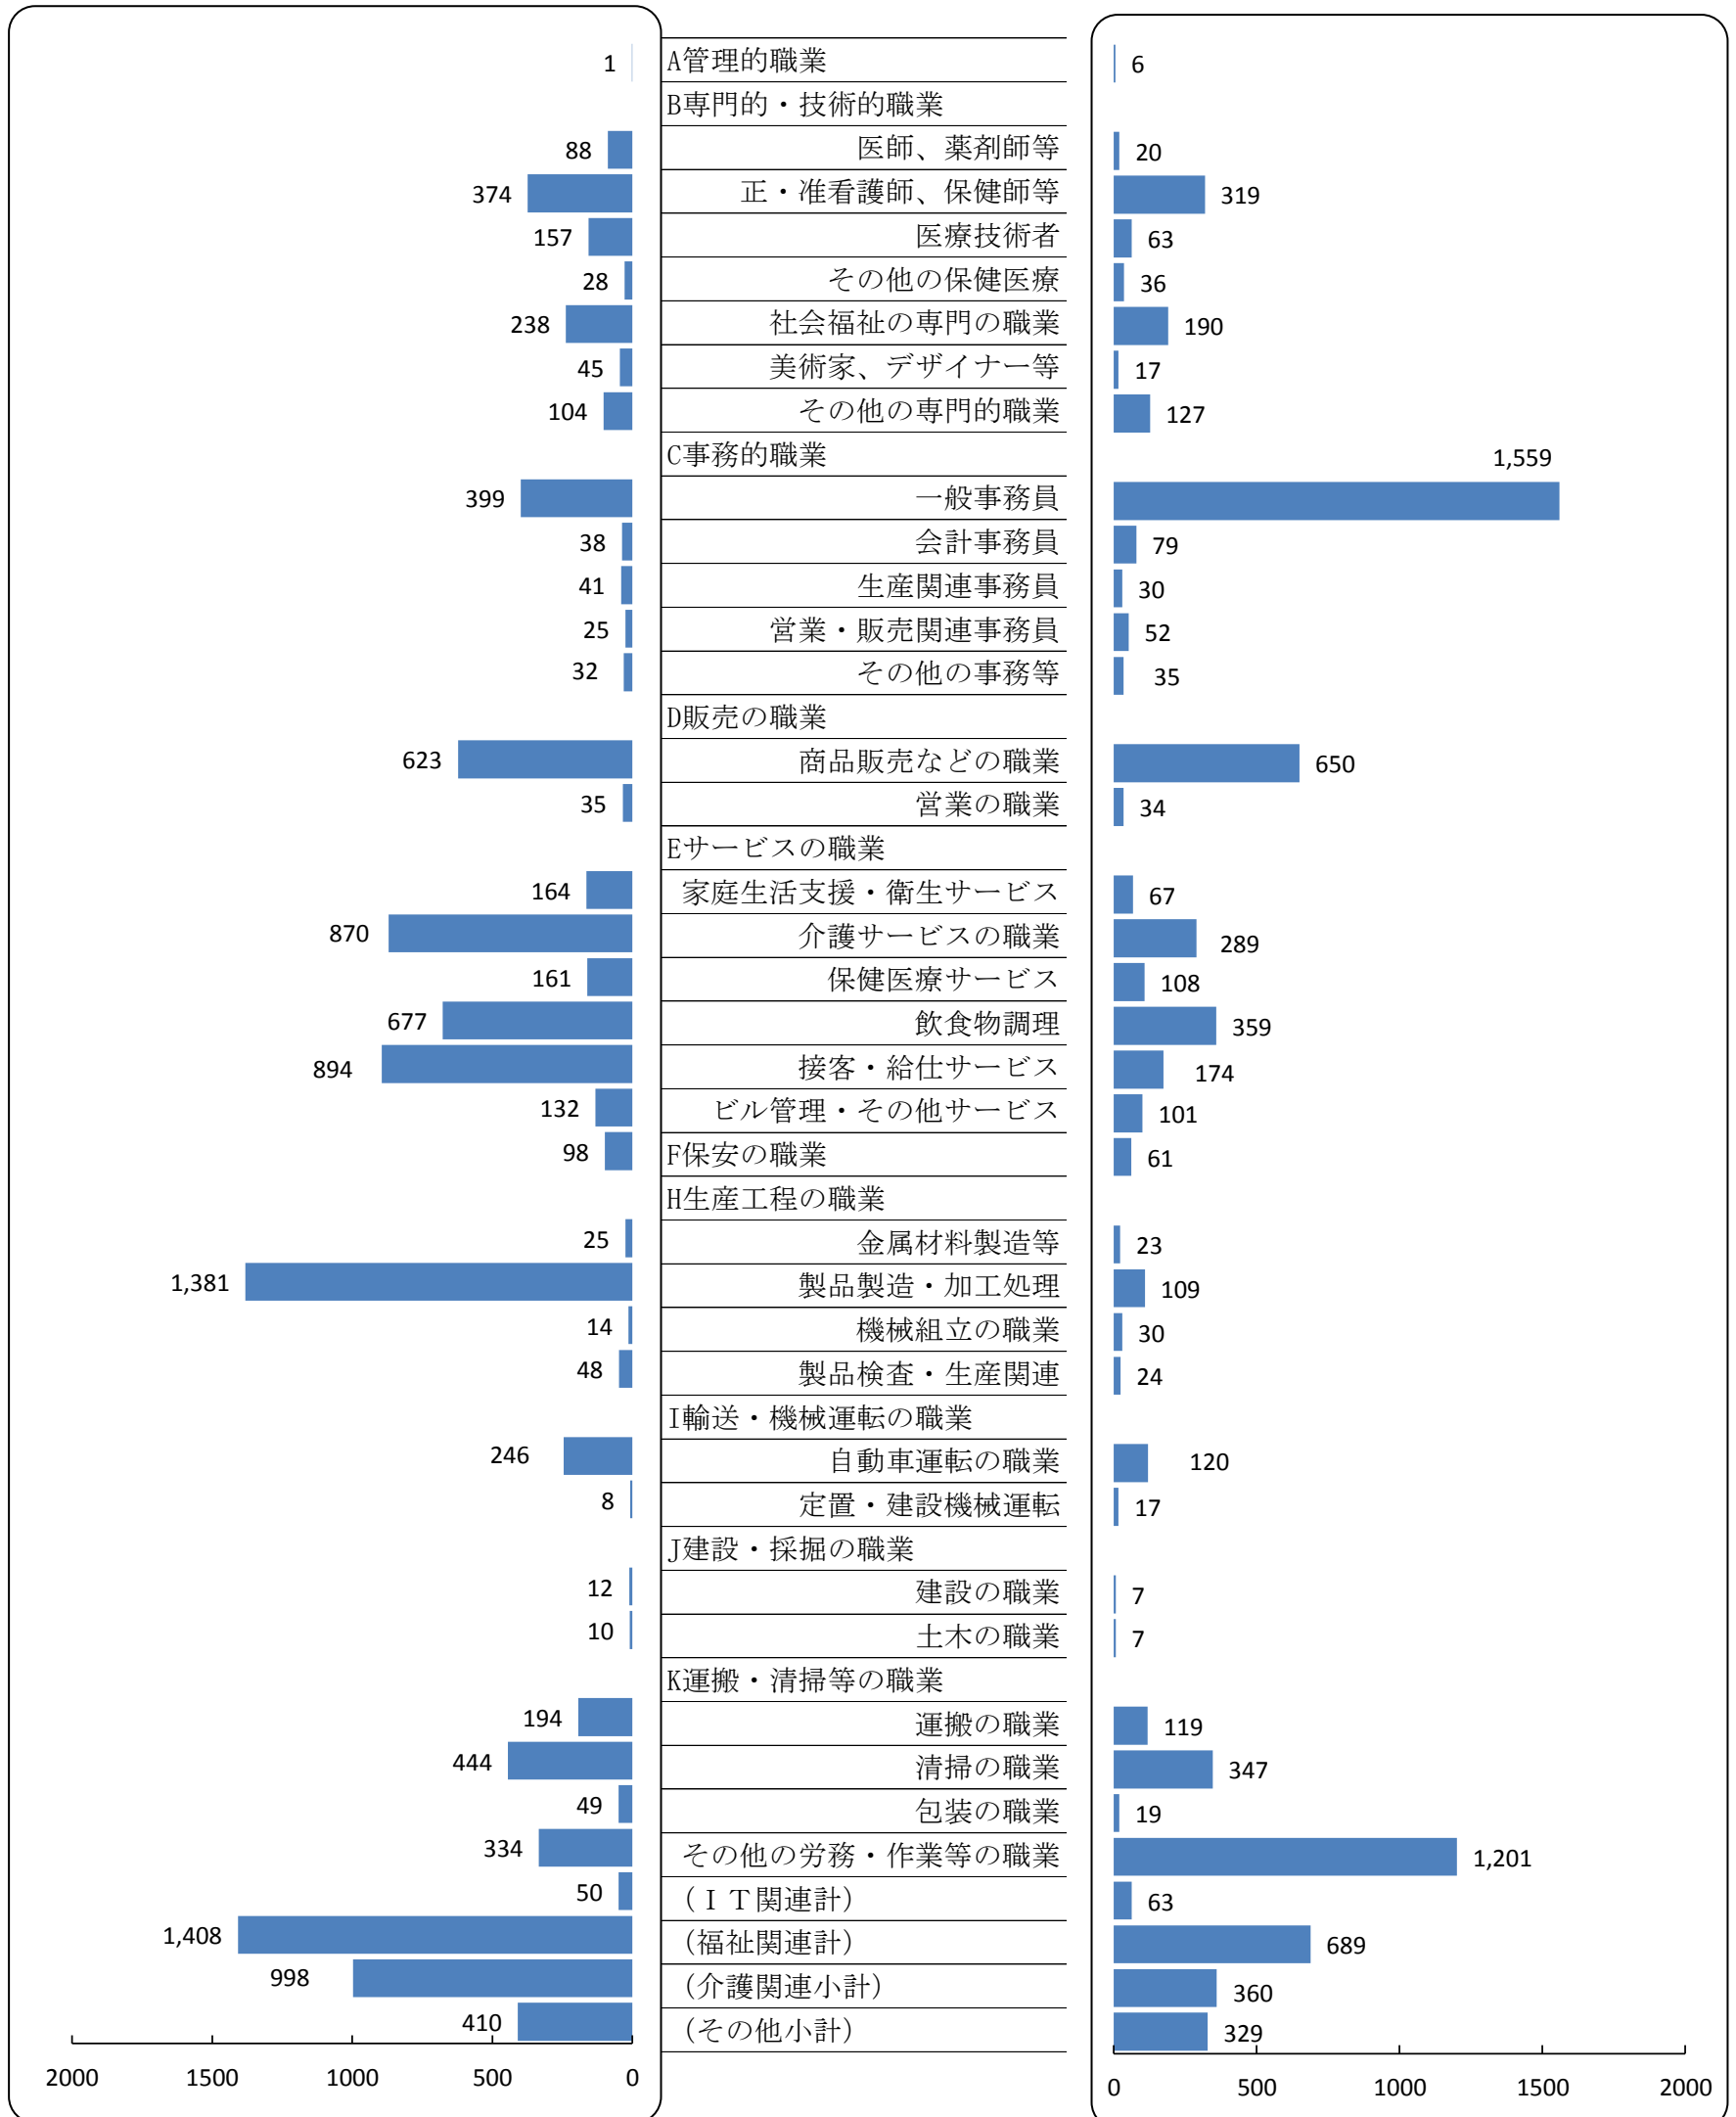

北九州地域 有効求人・有効求職者バランスシート

有効求人数 8,018 人
 有効求職者数 6,793 人
 有効求人倍率 1.18 倍

平成27年10月分
 (常用パート)

求人 (会社が募集している人数)

求職 (仕事を探している人数)

※上記年月における小倉所(門司出張所・マザーズハローワーク北九州含)・八幡所(若松出張所・戸畑分庁舎含)・行橋所(豊前出張所含)の有効求人数、有効求職者数の合計数