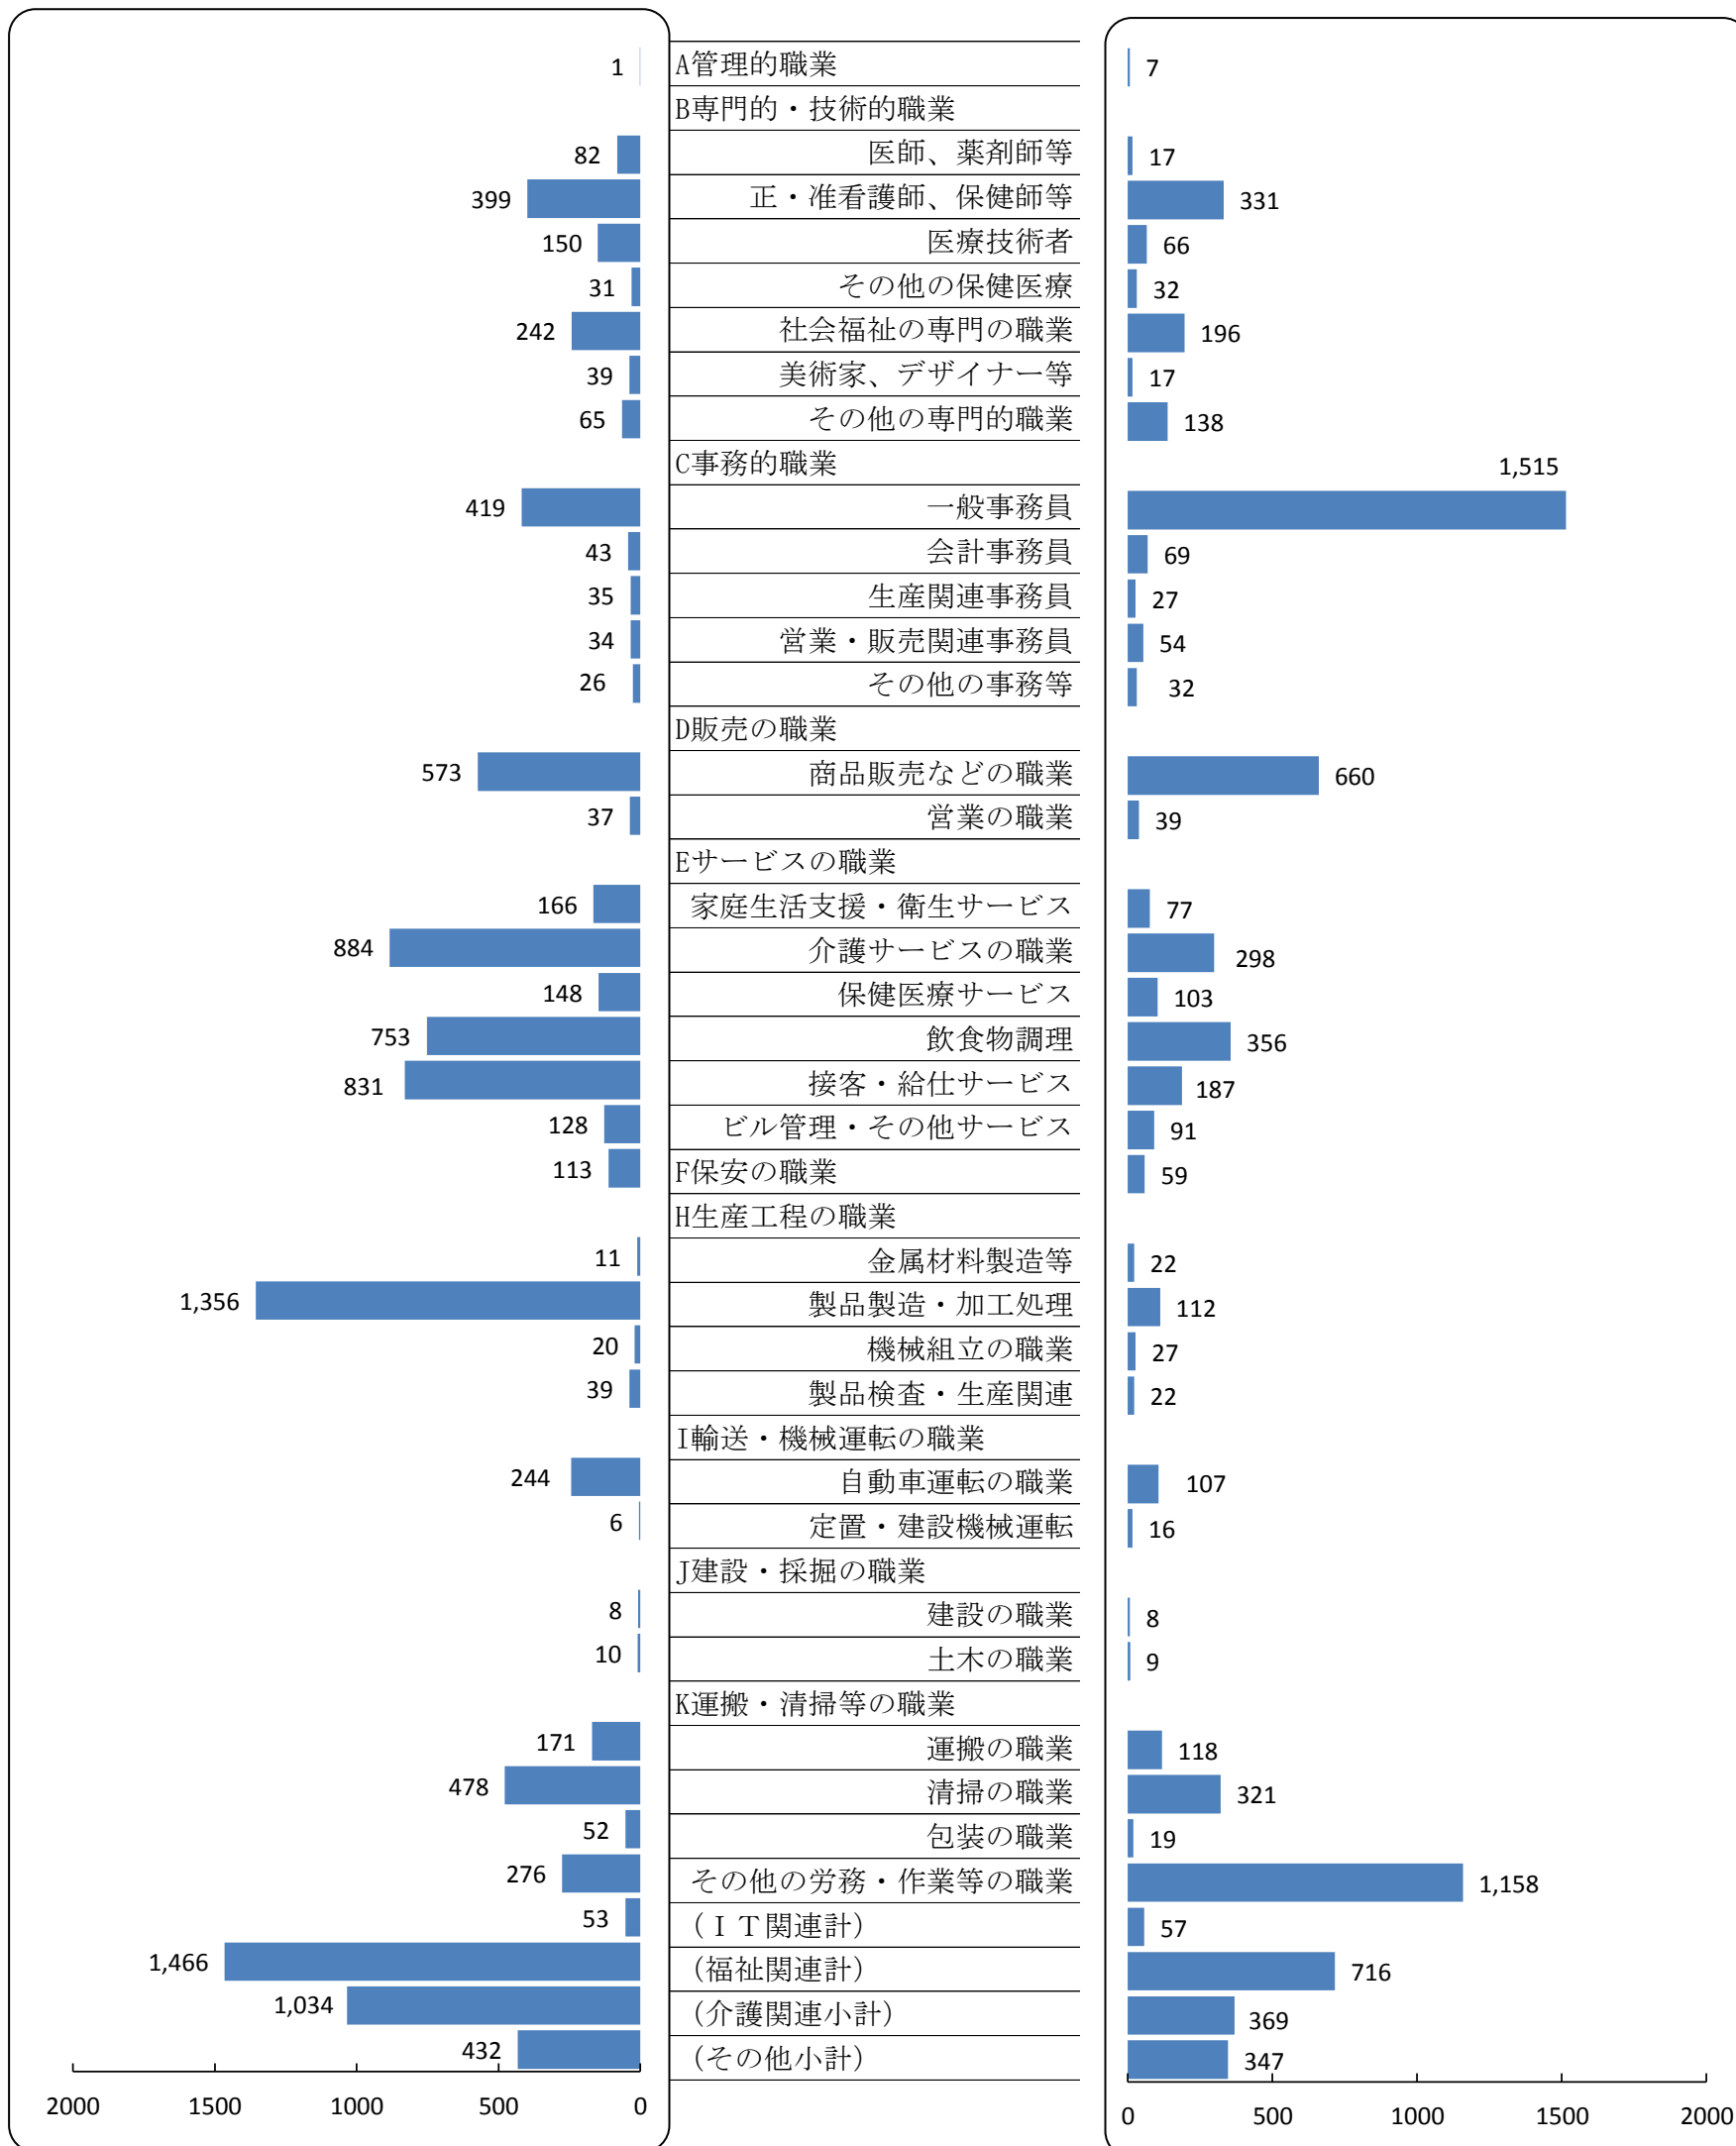

北九州地域 有効求人・有効求職者バランスシート

有効求人数 7,913 人
 有効求職者数 6,682 人
 有効求人倍率 1.18 倍

平成27年9月分
 (常用パート)

求人 (会社が募集している人数)

求職 (仕事を探している人数)

※上記年月における小倉所(門司出張所・マザーズハローワーク北九州含)・八幡所(若松出張所・戸畑分庁舎含)・行橋所(豊前出張所含)の有効求人数、有効求職者数の合計数