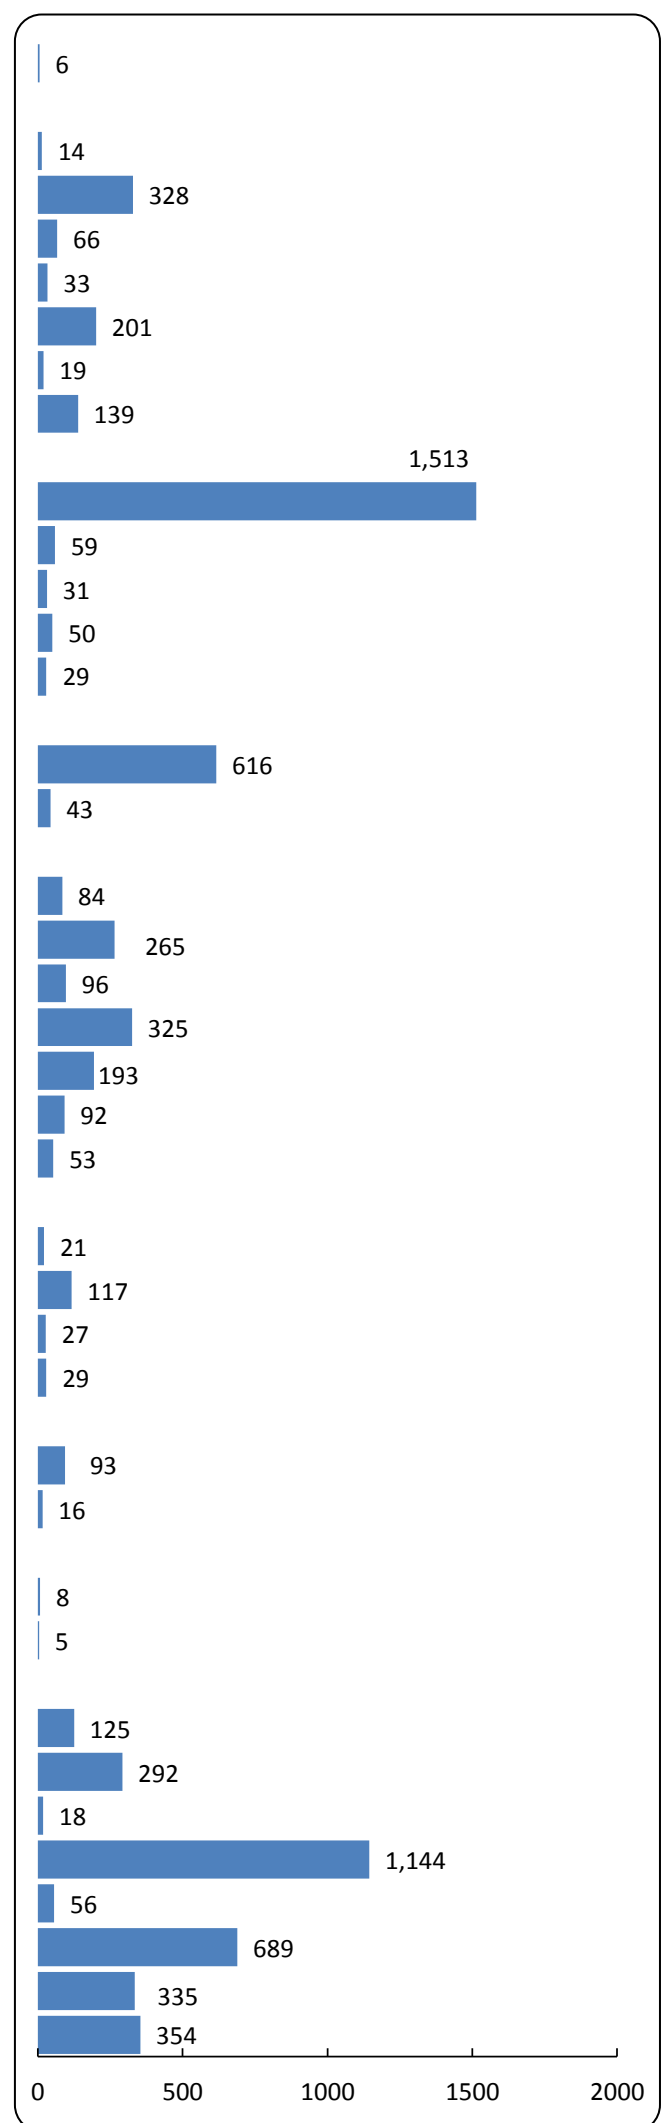

北九州地域 有効求人・有効求職者バランスシート

有効求人数 7,744 人
 有効求職者数 6,522 人
 有効求人倍率 1.19 倍

平成27年8月分
 (常用パート)

求人 (会社が募集している人数)

求職 (仕事を探している人数)

※上記年月における小倉所(門司出張所・マザーズハローワーク北九州含)・八幡所(若松出張所・戸畑分庁舎含)・行橋所(豊前出張所含)の有効求人数、有効求職者数の合計数