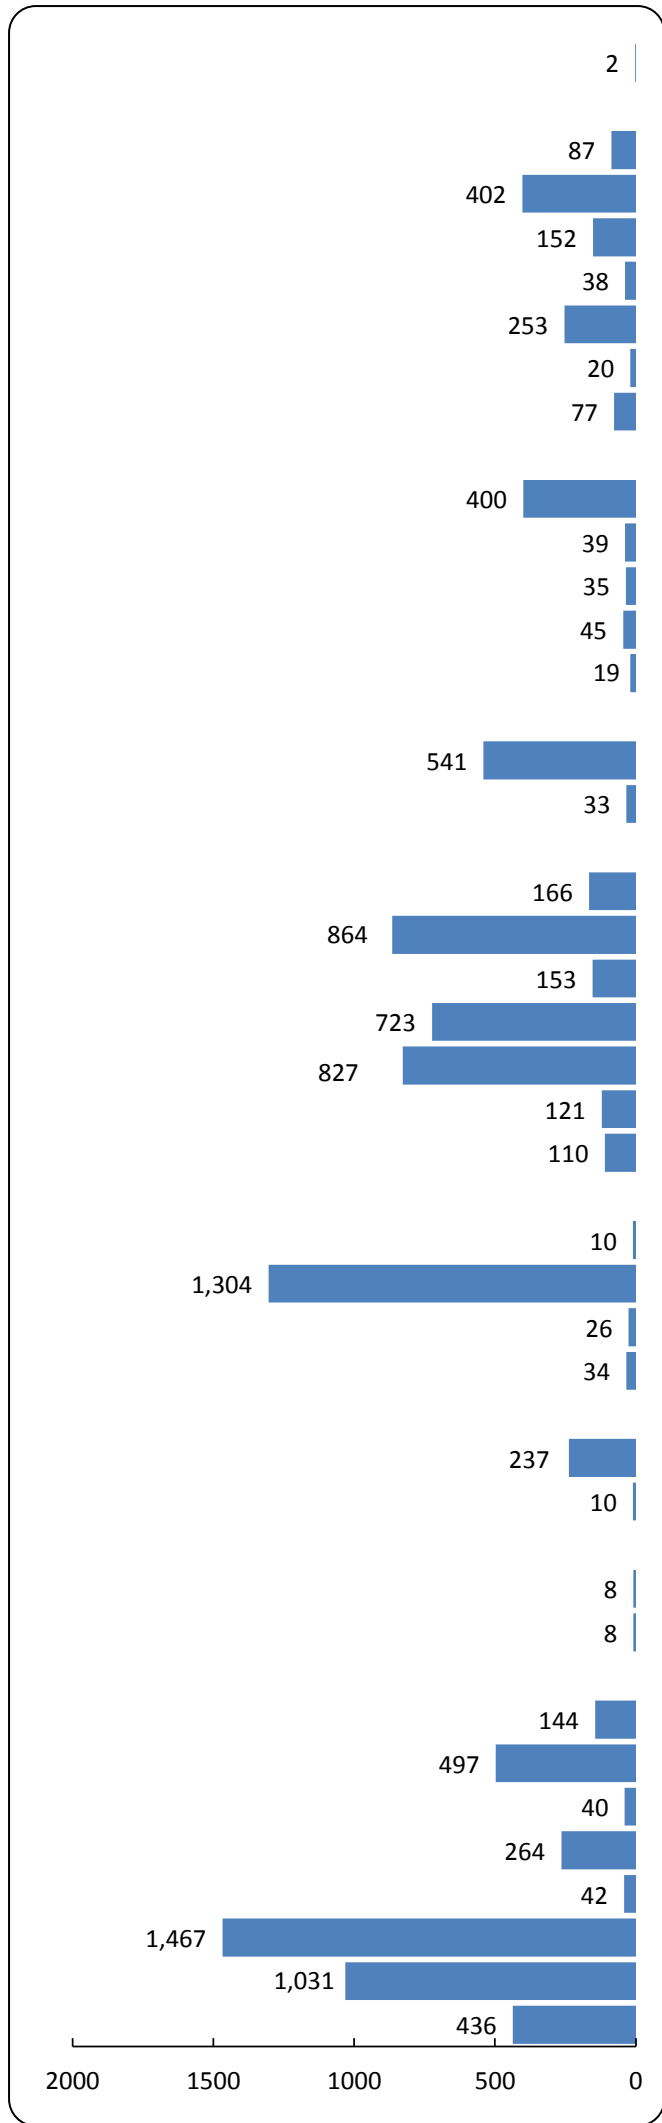

北九州地域 有効求人・有効求職者バランスシート

有効求人数 7,744 人
 有効求職者数 6,522 人
 有効求人倍率 1.19 倍

平成27年8月分
 (常用パート)

求人 (会社が募集している人数)

求職 (仕事を探している人数)

※上記年月における小倉所(門司出張所・マザーズハローワーク北九州含)・八幡所(若松出張所・戸畑分庁舎含)・行橋所(豊前出張所含)の有効求人数、有効求職者数の合計数