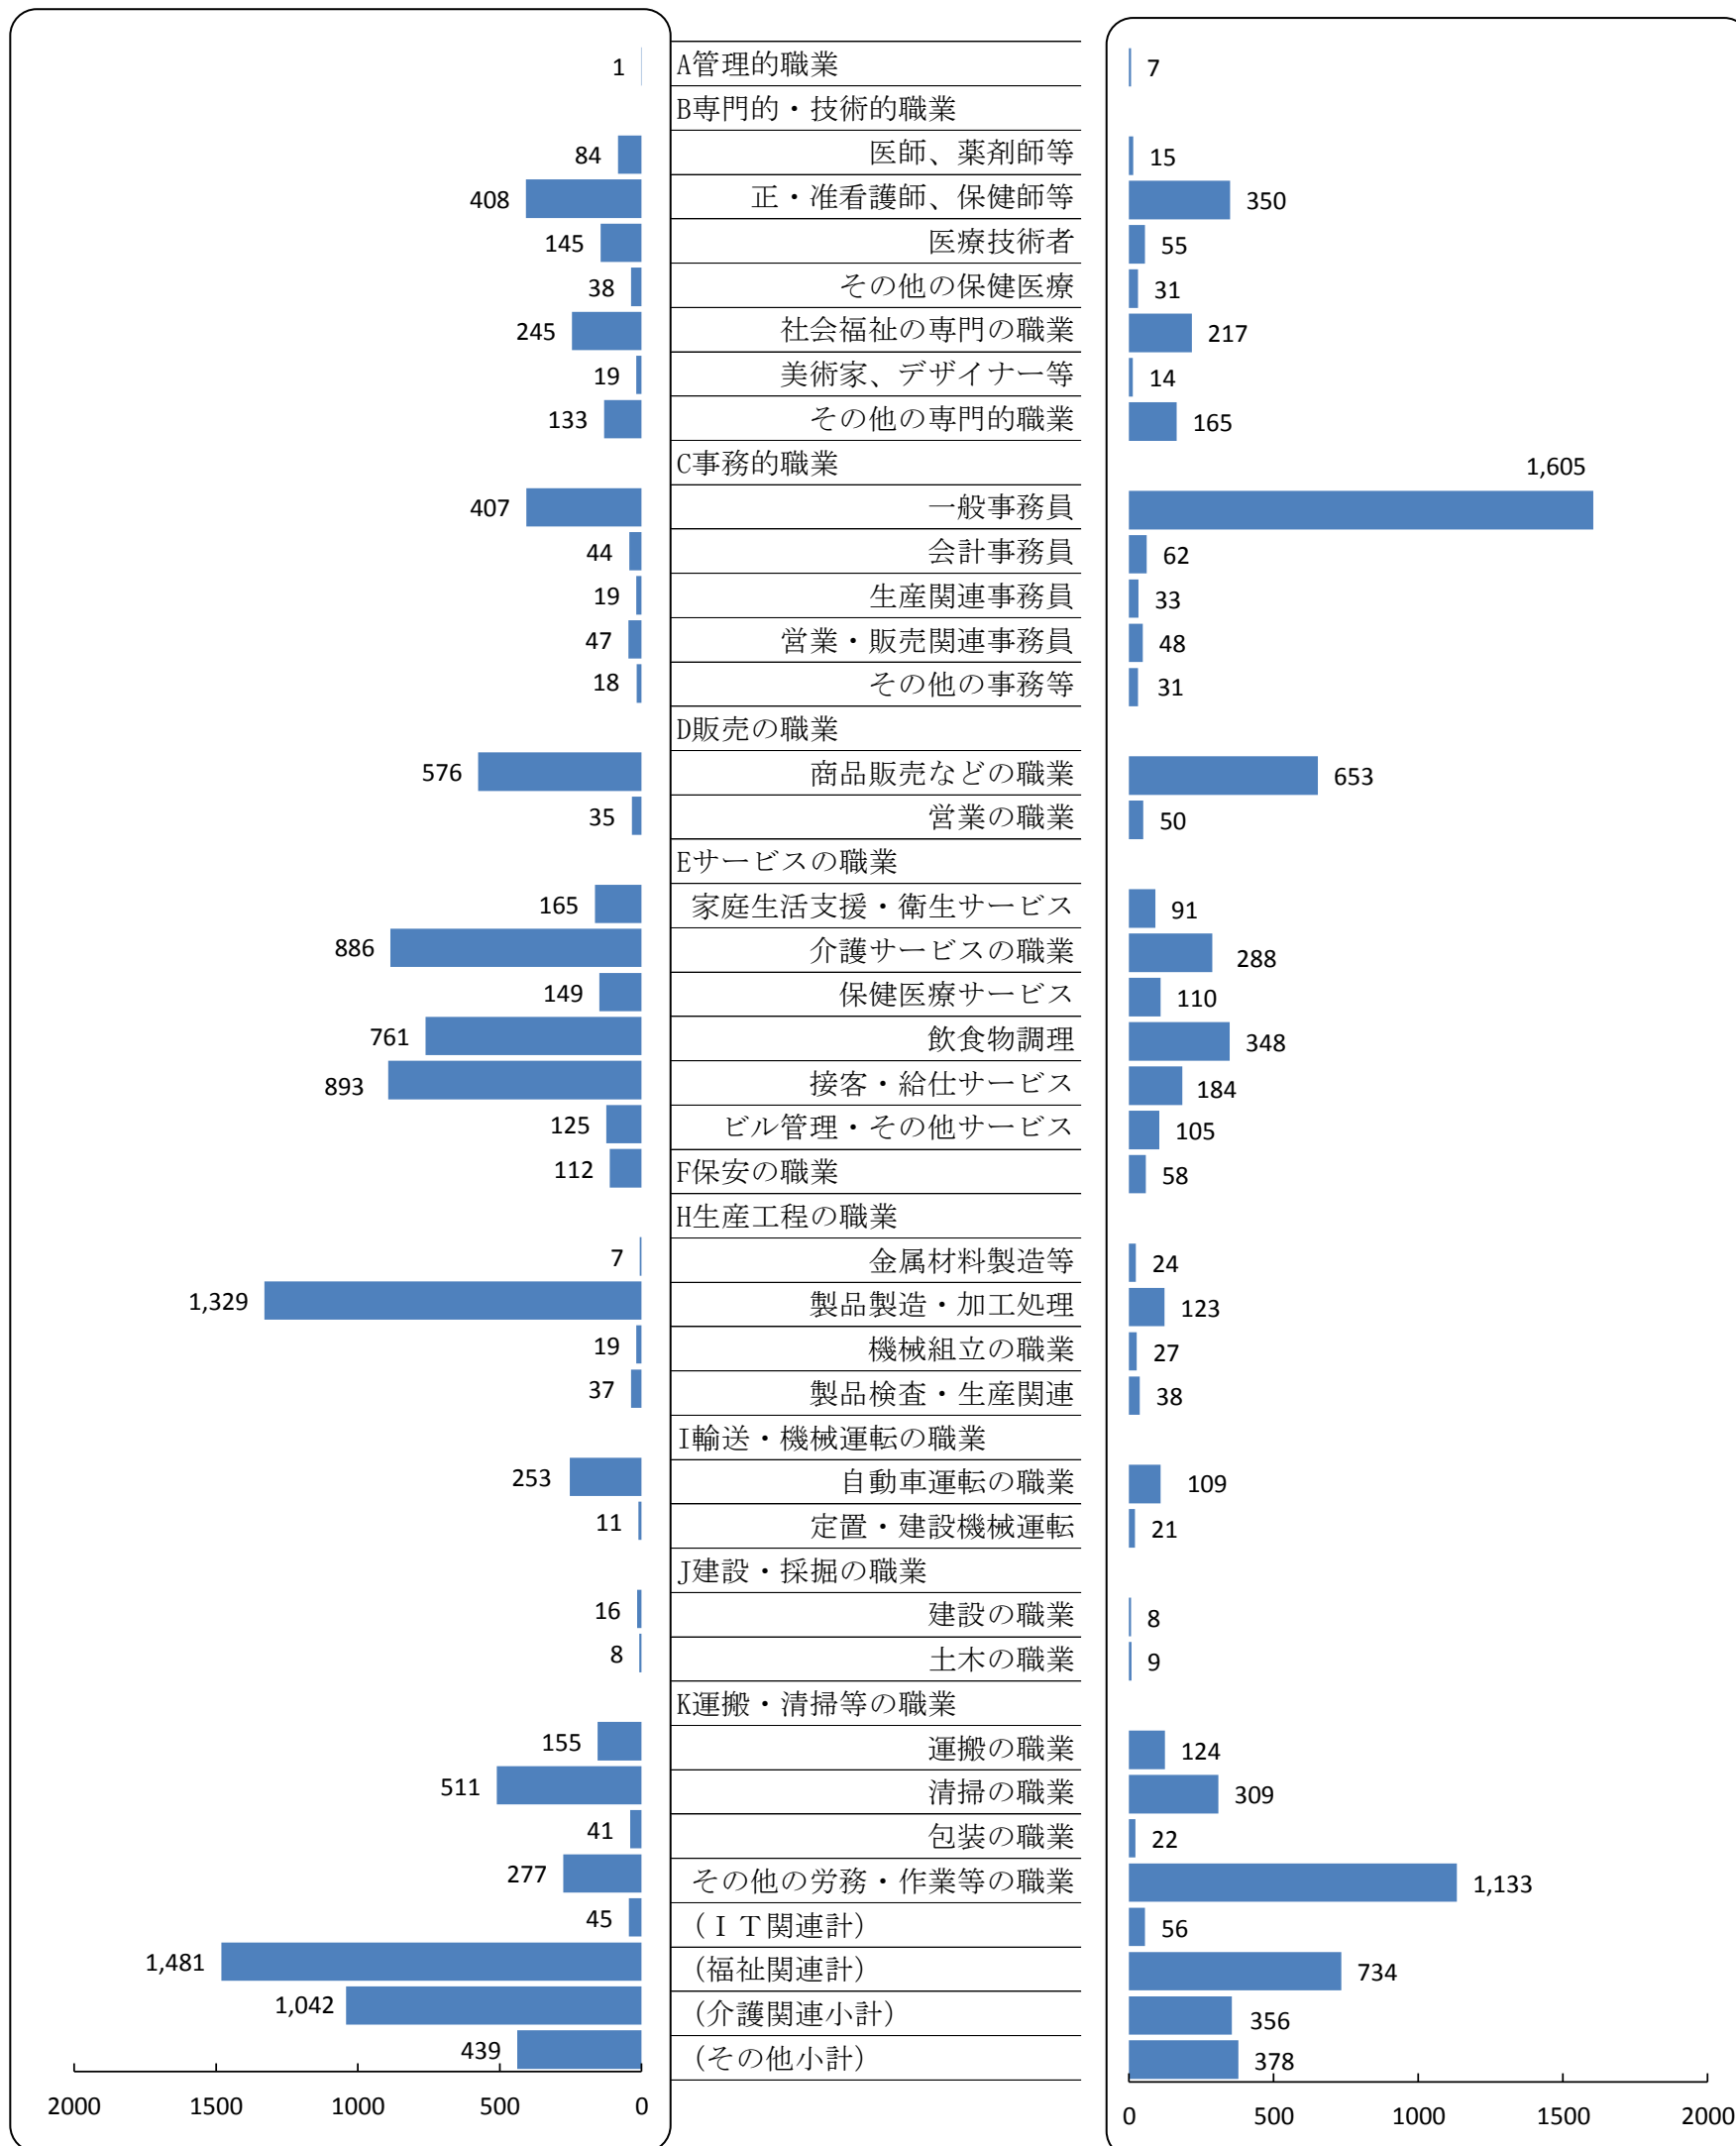

北九州地域 有効求人・有効求職者バランスシート

有効求人数 8,039 人
 有効求職者数 6,838 人
 有効求人倍率 1.18 倍

平成27年7月分

求人 (会社が募集している人数)

(パート)

求職 (仕事を探している人数)

※上記年月における小倉所(門司出張所・マザーズハローワーク北九州含)・八幡所(若松出張所・戸畑分庁舎含)・行橋所(豊前出張所含)の有効求人数、有効求職者数の合計数