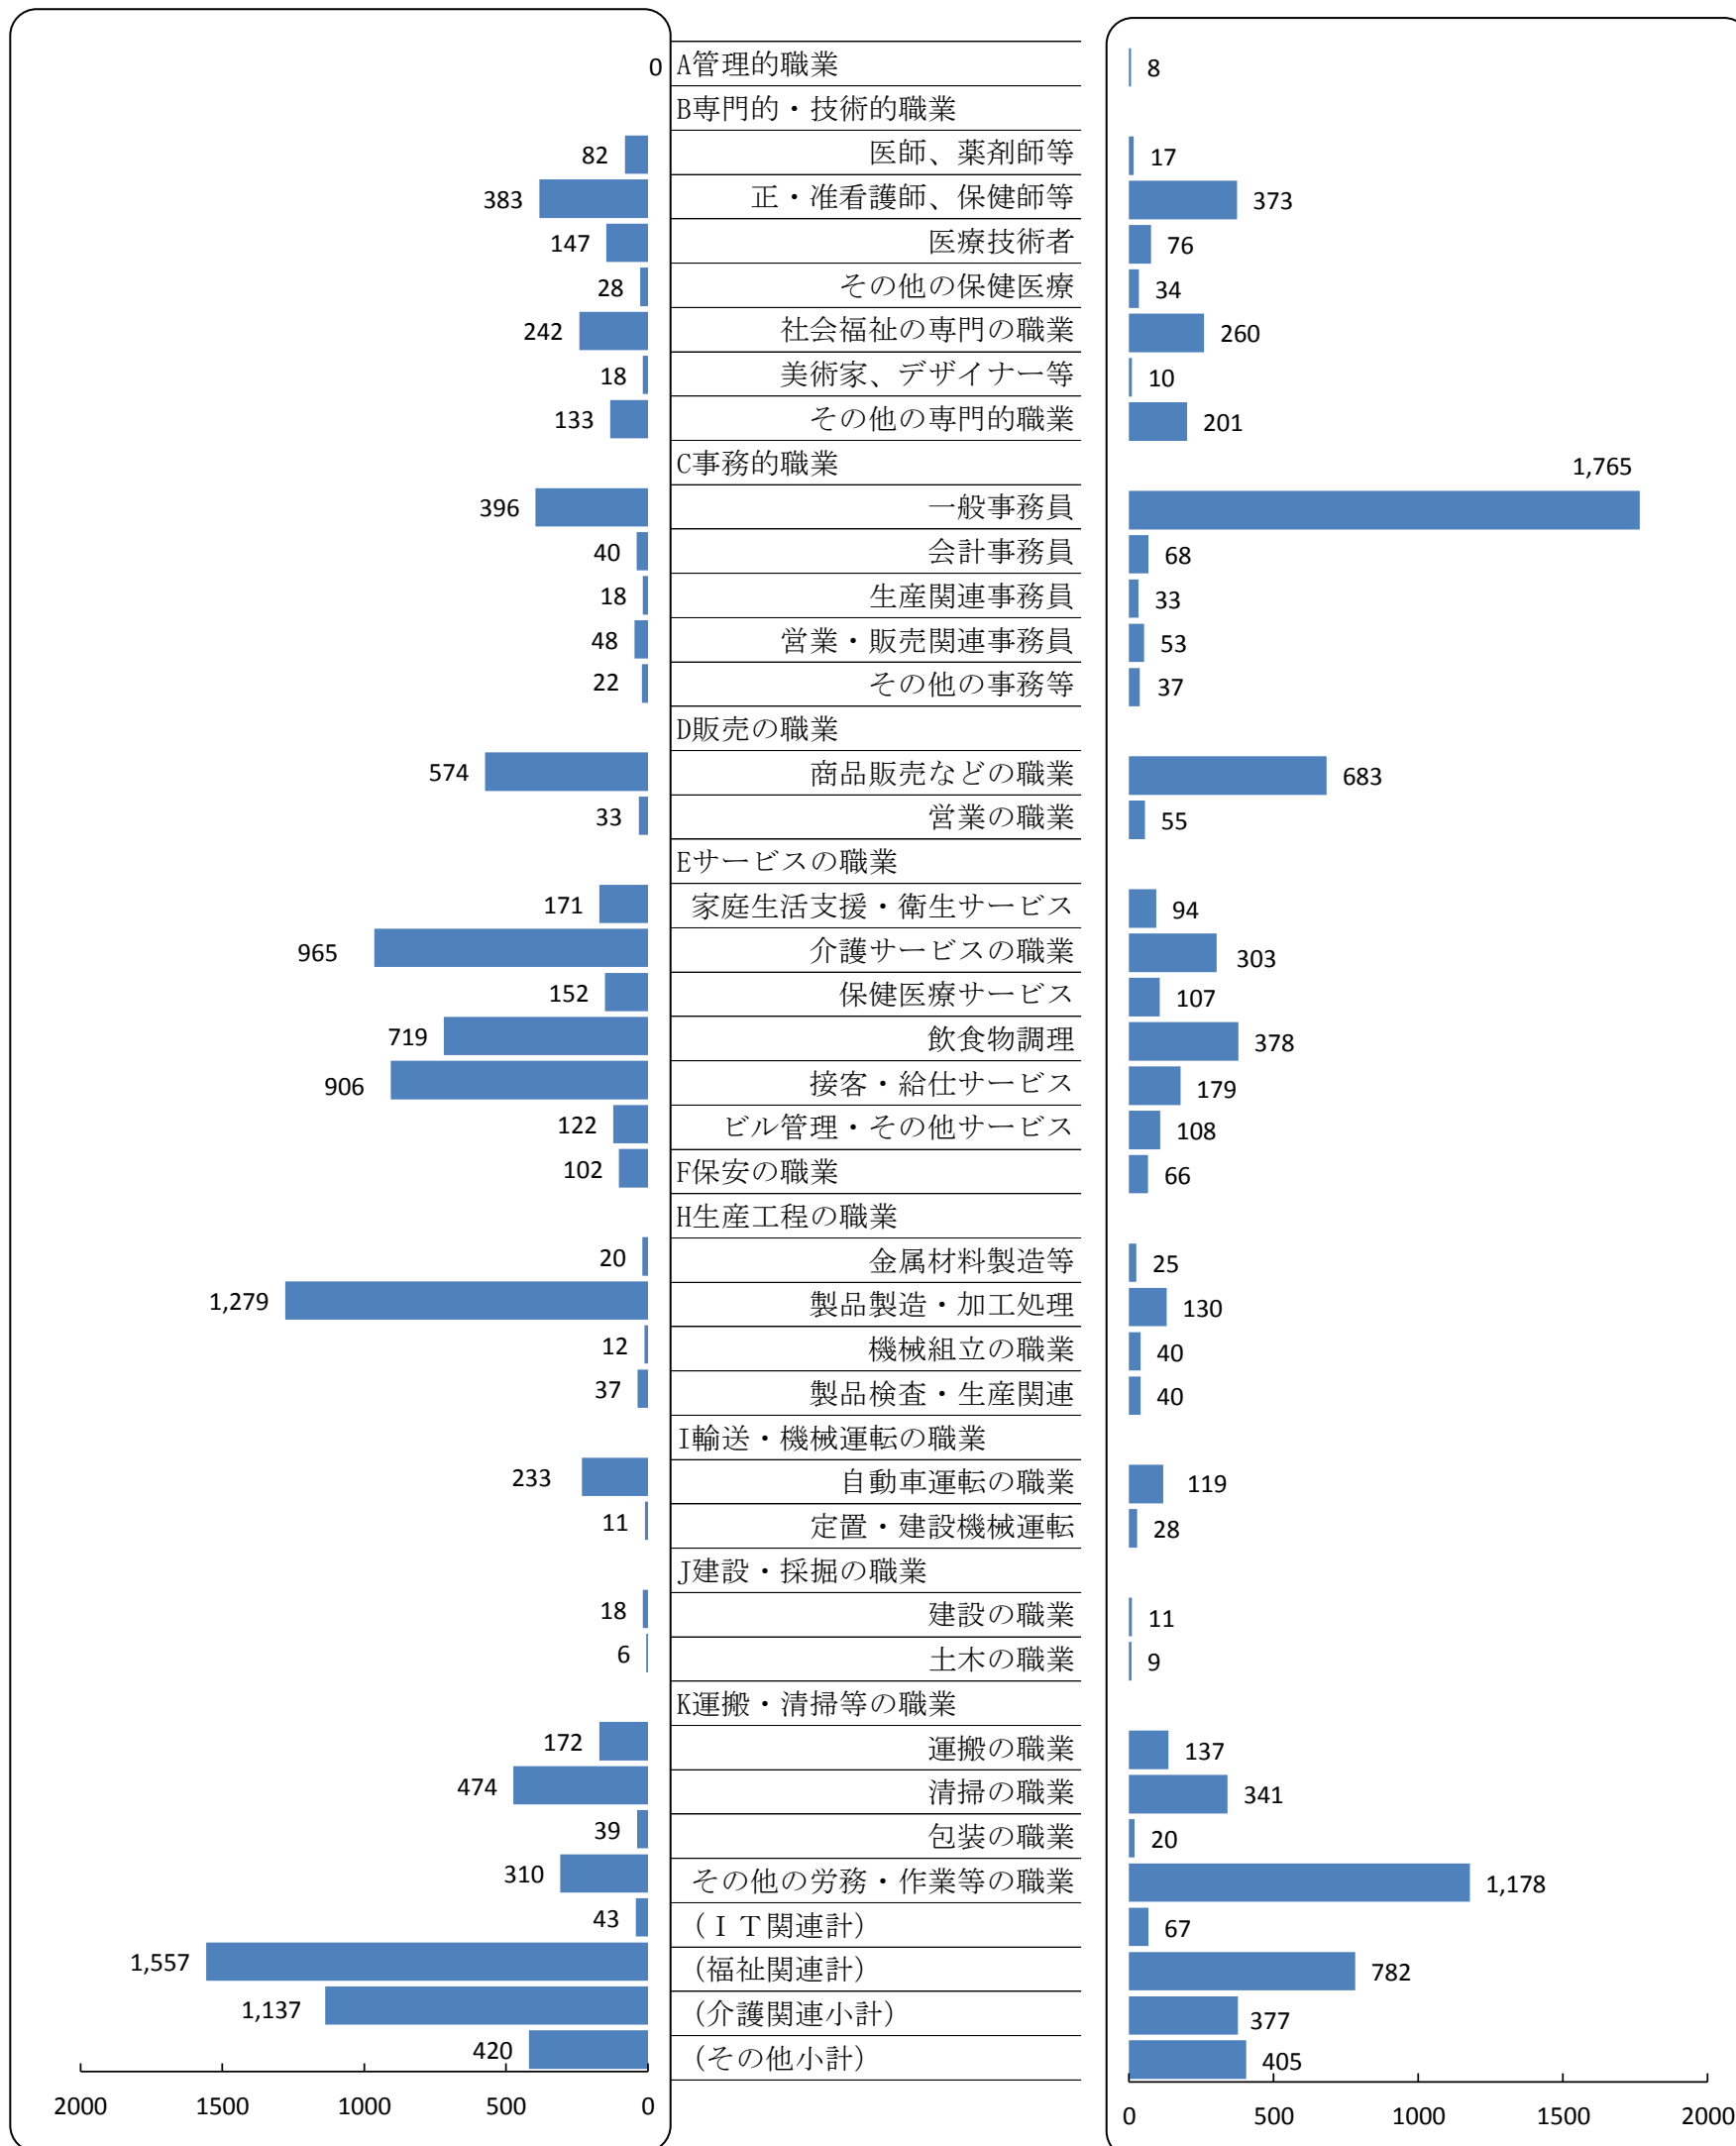

北九州地域 有効求人・有効求職者バランスシート

有効求人数 7,979 人  
 有効求職者数 7,408 人  
 有効求人倍率 1.08 倍

平成27年6月分

求人 (会社が募集している人数)

(パート)

求職 (仕事を探している人数)

※上記年月における小倉所(門司出張所・マザーズハローワーク北九州含)・八幡所(若松出張所・戸畑分庁舎含)・行橋所(豊前出張所含)の有効求人数、有効求職者数の合計数