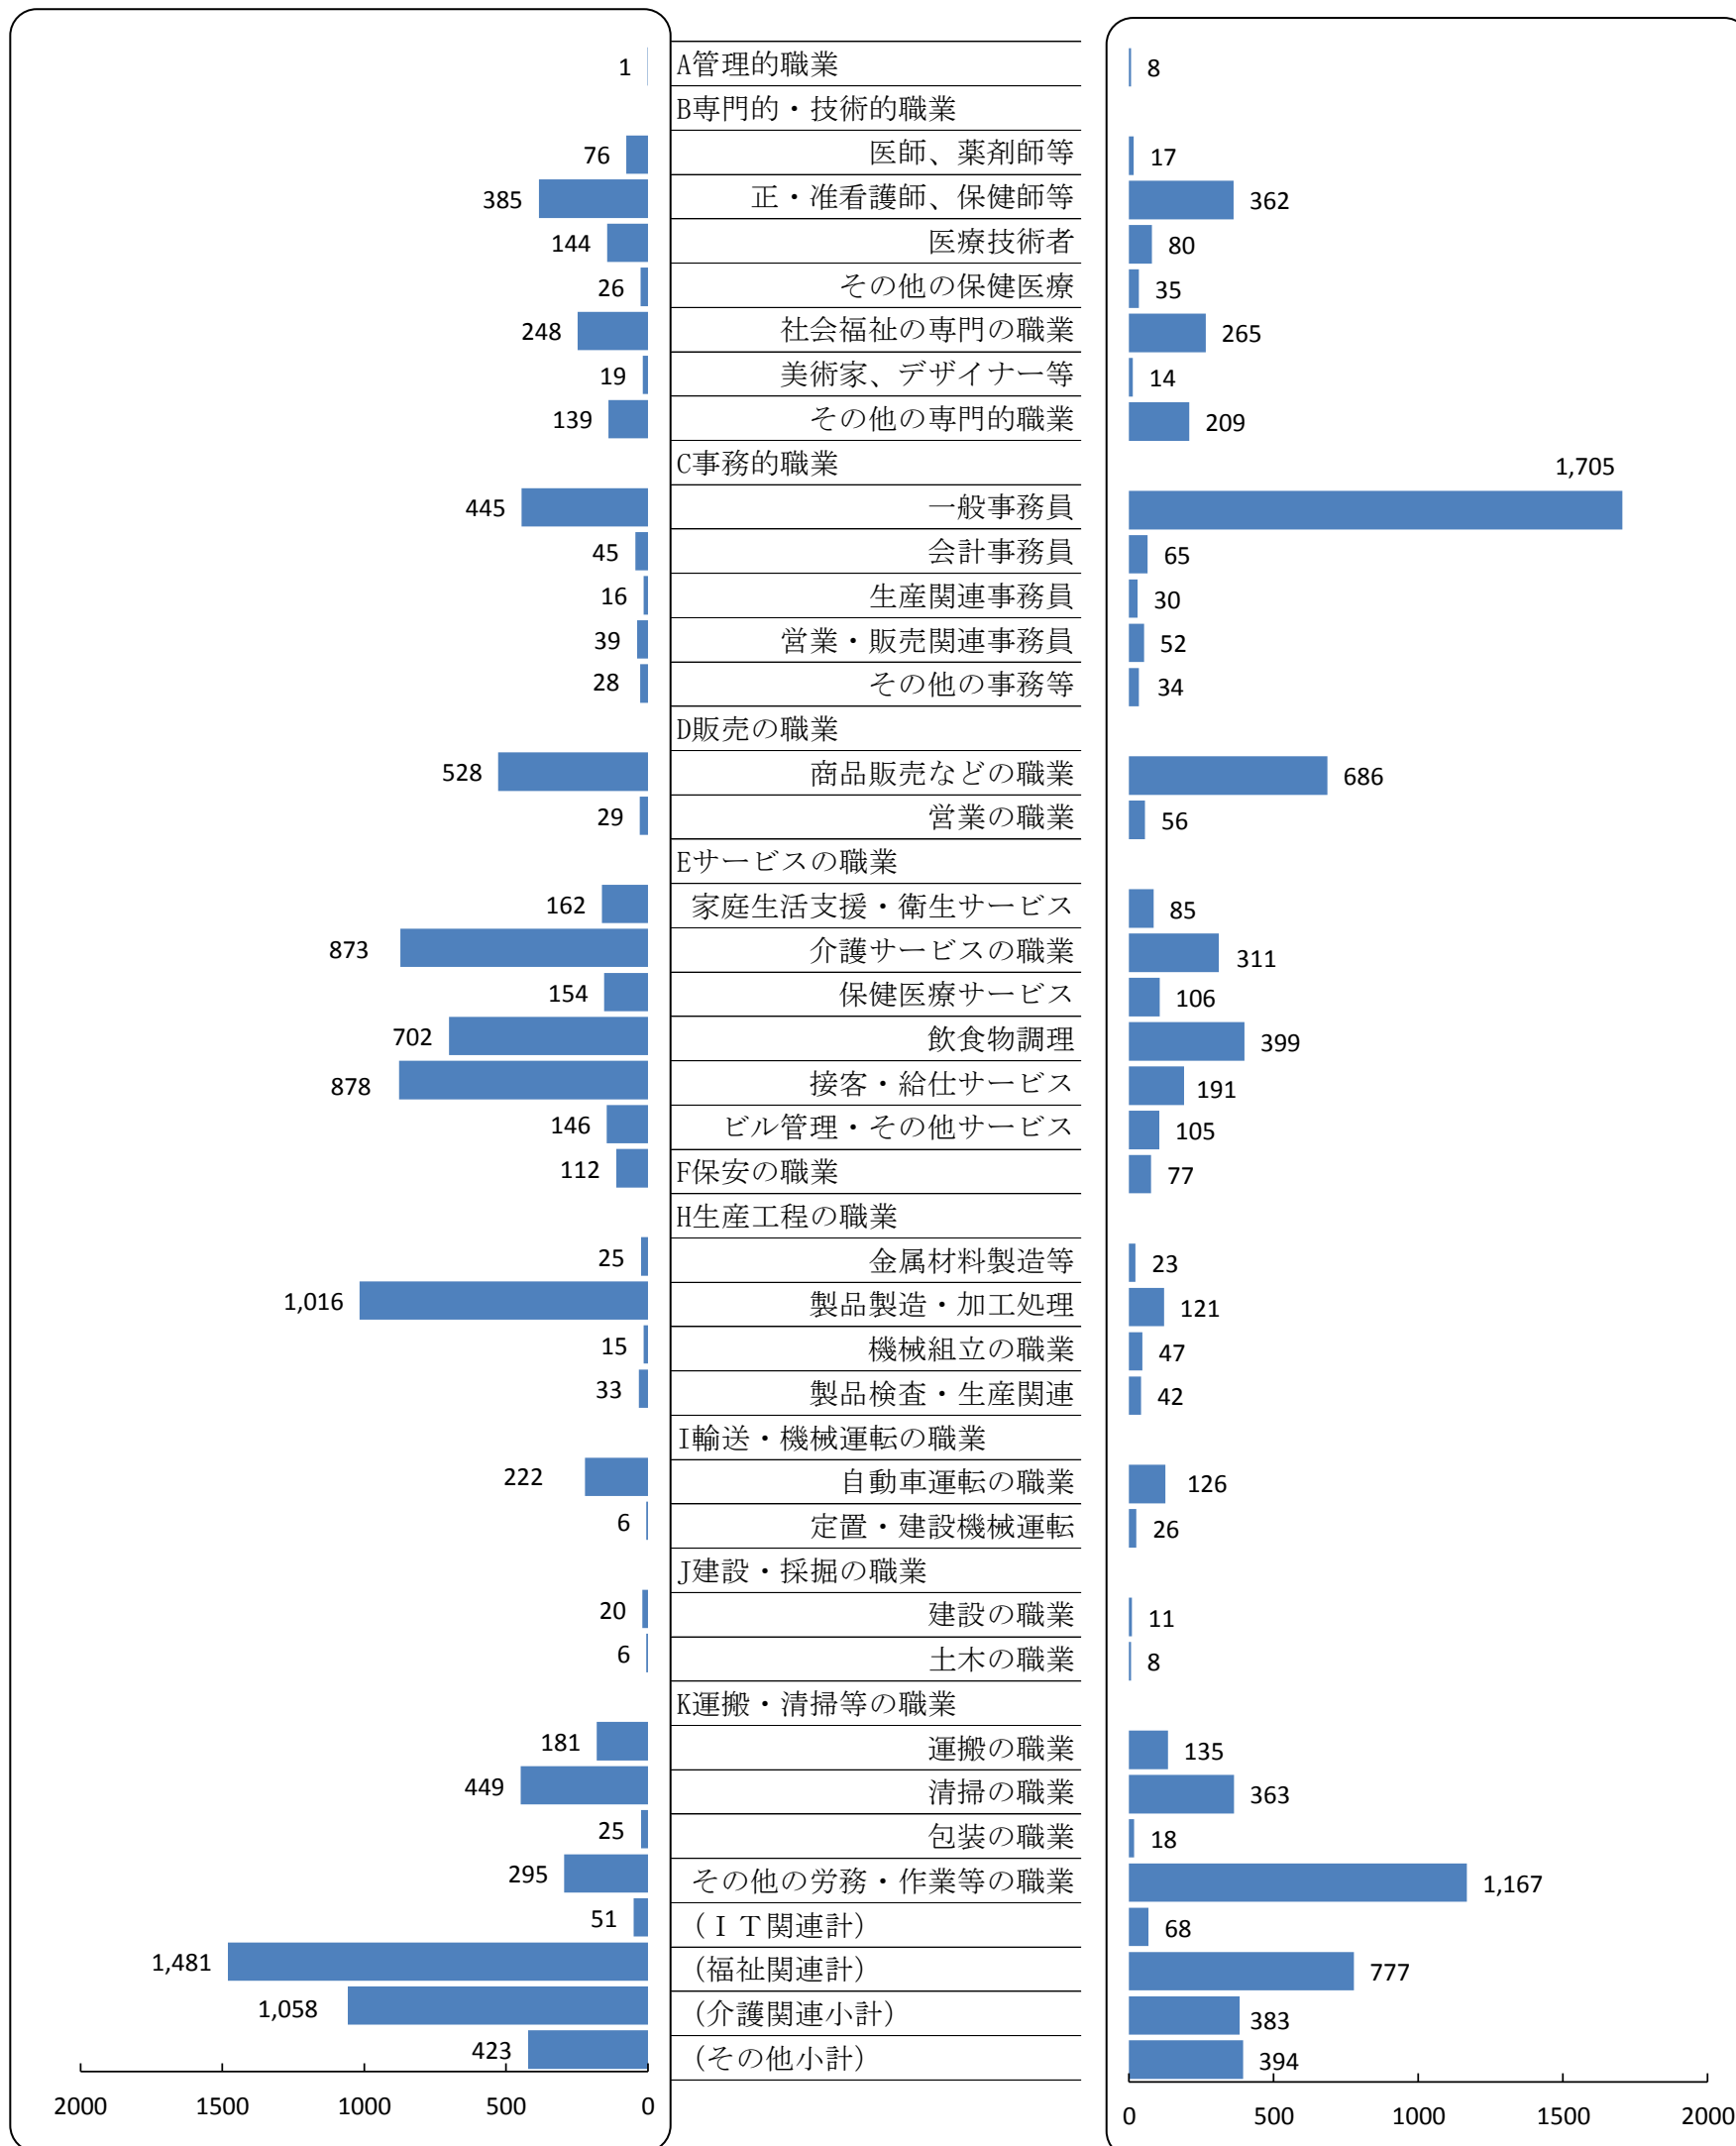

北九州地域 有効求人・有効求職者バランスシート

有効求人数 7,558 人
 有効求職者数 7,377 人
 有効求人倍率 1.02 倍

平成27年5月分

求人 (会社が募集している人数)

(パート)

求職 (仕事を探している人数)

※上記年月における小倉所(門司出張所・マザーズハローワーク北九州含)・八幡所(若松出張所・戸畑分庁舎含)・行橋所(豊前出張所含)の有効求人数、有効求職者数の合計数

※(IT関連計)、(福祉関連計)、(介護関連小計)の内訳については、13頁を参照してください。