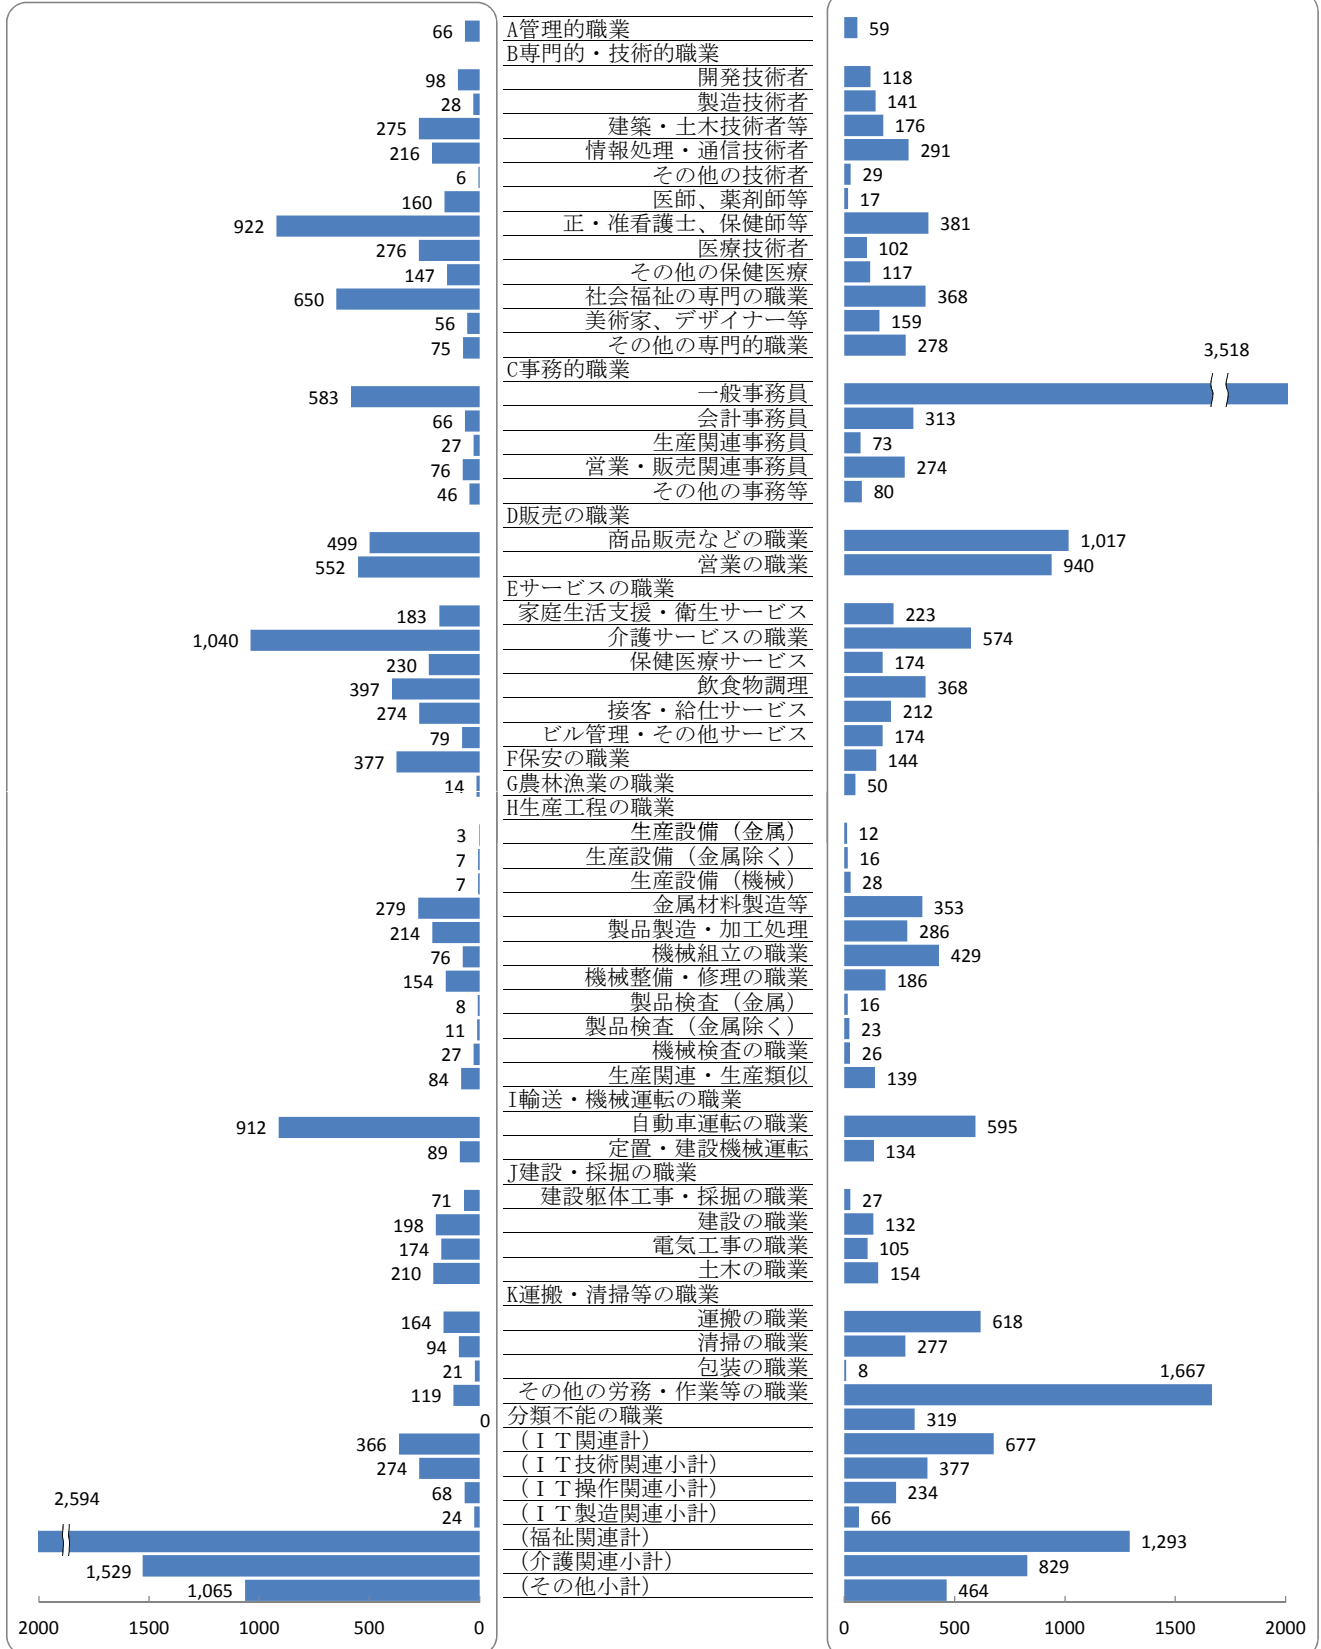

北九州地域 有効求人・有効求職者バランスシート

有効求人数 10,380 人
 有効求職者数 16,061 人
 有効求人倍率 0.65 倍

平成24年12月分

求人 (会社が募集している人数)

(常用)

求職 (仕事を探している人数)

※上記年月における小倉所(門司出張所・マザーズハローワーク北九州合)・八幡所(若松出張所・戸畑分庁舎)・行橋所(豊前出張所)の有効求人数、有効求職者数の合計数