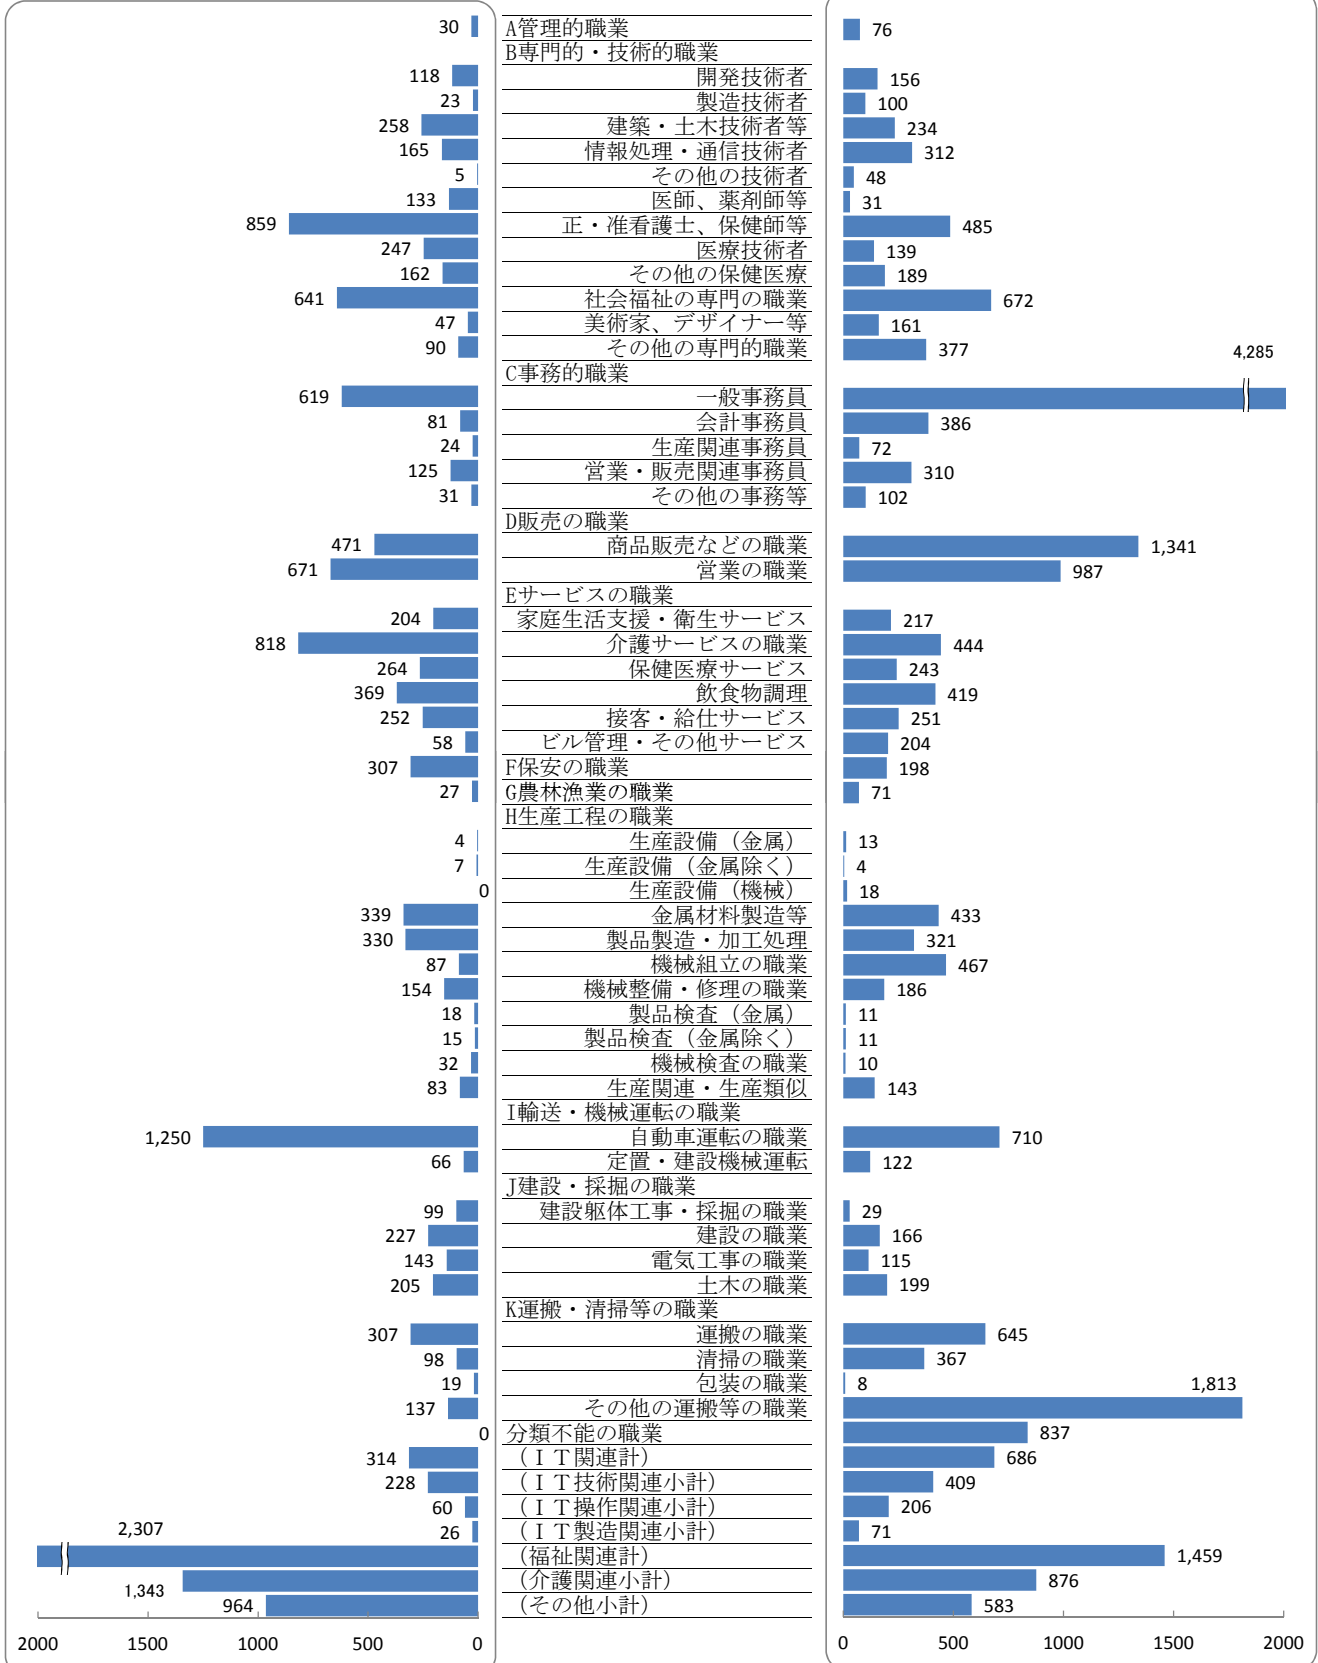

3 同一労働市場圏における状況 (1) 有効求人・有効求職者バランスシート

有効求人数 10,776 人
 有効求職者数 19,276 人
 有効求人倍率 0.56 倍

平成24年5月分

求人 (会社が募集している人数)

(常用)

求職 (仕事を探している人数)

※上記年月における小倉所(門司出張所・マザーズハローワーク北九州舎)・八幡所(若松出張所・戸畑分庁舎)・行橋所(豊前出張所)の有効求人数、有効求職者数の合計数