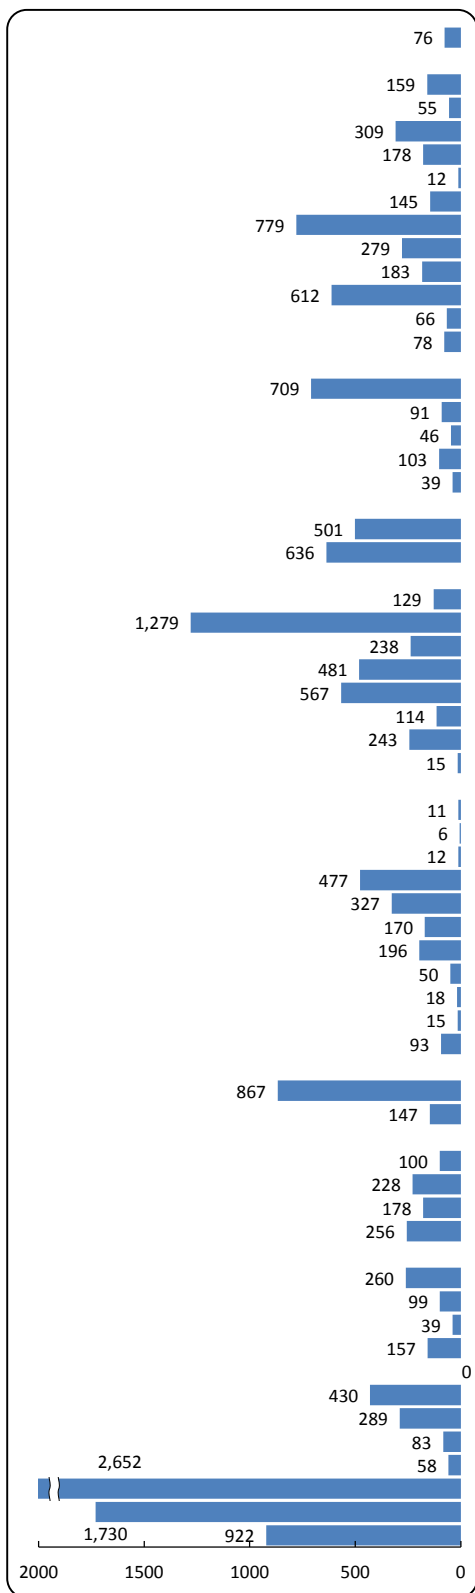

北九州地域 有効求人・有効求職者バランスシート

有効求人数 11,882 人
 有効求職者数 14,282 人
 有効求人倍率 0.83 倍

平成26年11月分

求人 (会社が募集している人数)

(常用)

求職 (仕事を探している人数)

※上記年月における小倉所(門司出張所・マザーズハローワーク北九州含)・八幡所(若松出張所・戸畑分庁舎含)・行橋所(豊前出張所含)の有効求人数、有効求職者数の合計数