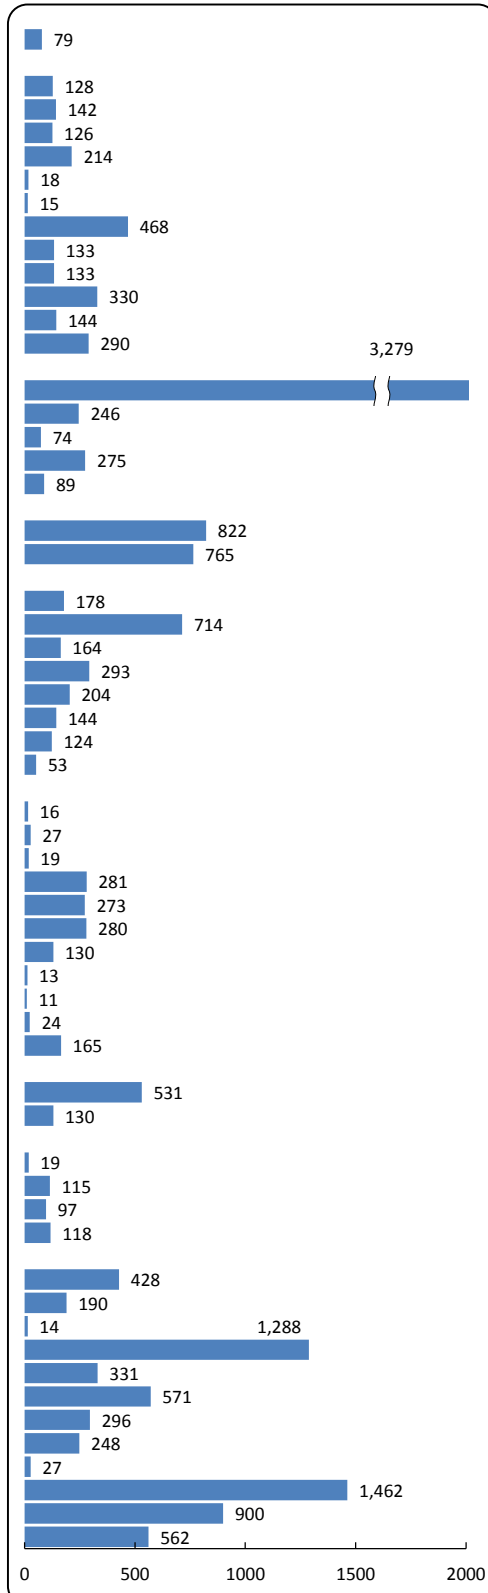

北九州地域 有効求人・有効求職者バランスシート

有効求人数 11,882 人
 有効求職者数 14,282 人
 有効求人倍率 0.83 倍

平成26年11月分

求人 (会社が募集している人数)

(常用)

求職 (仕事を探している人数)

※上記年月における小倉所(門司出張所・マザーズハローワーク北九州含)・八幡所(若松出張所・戸畑分庁舎含)・行橋所(豊前出張所含)の有効求人数、有効求職者数の合計数