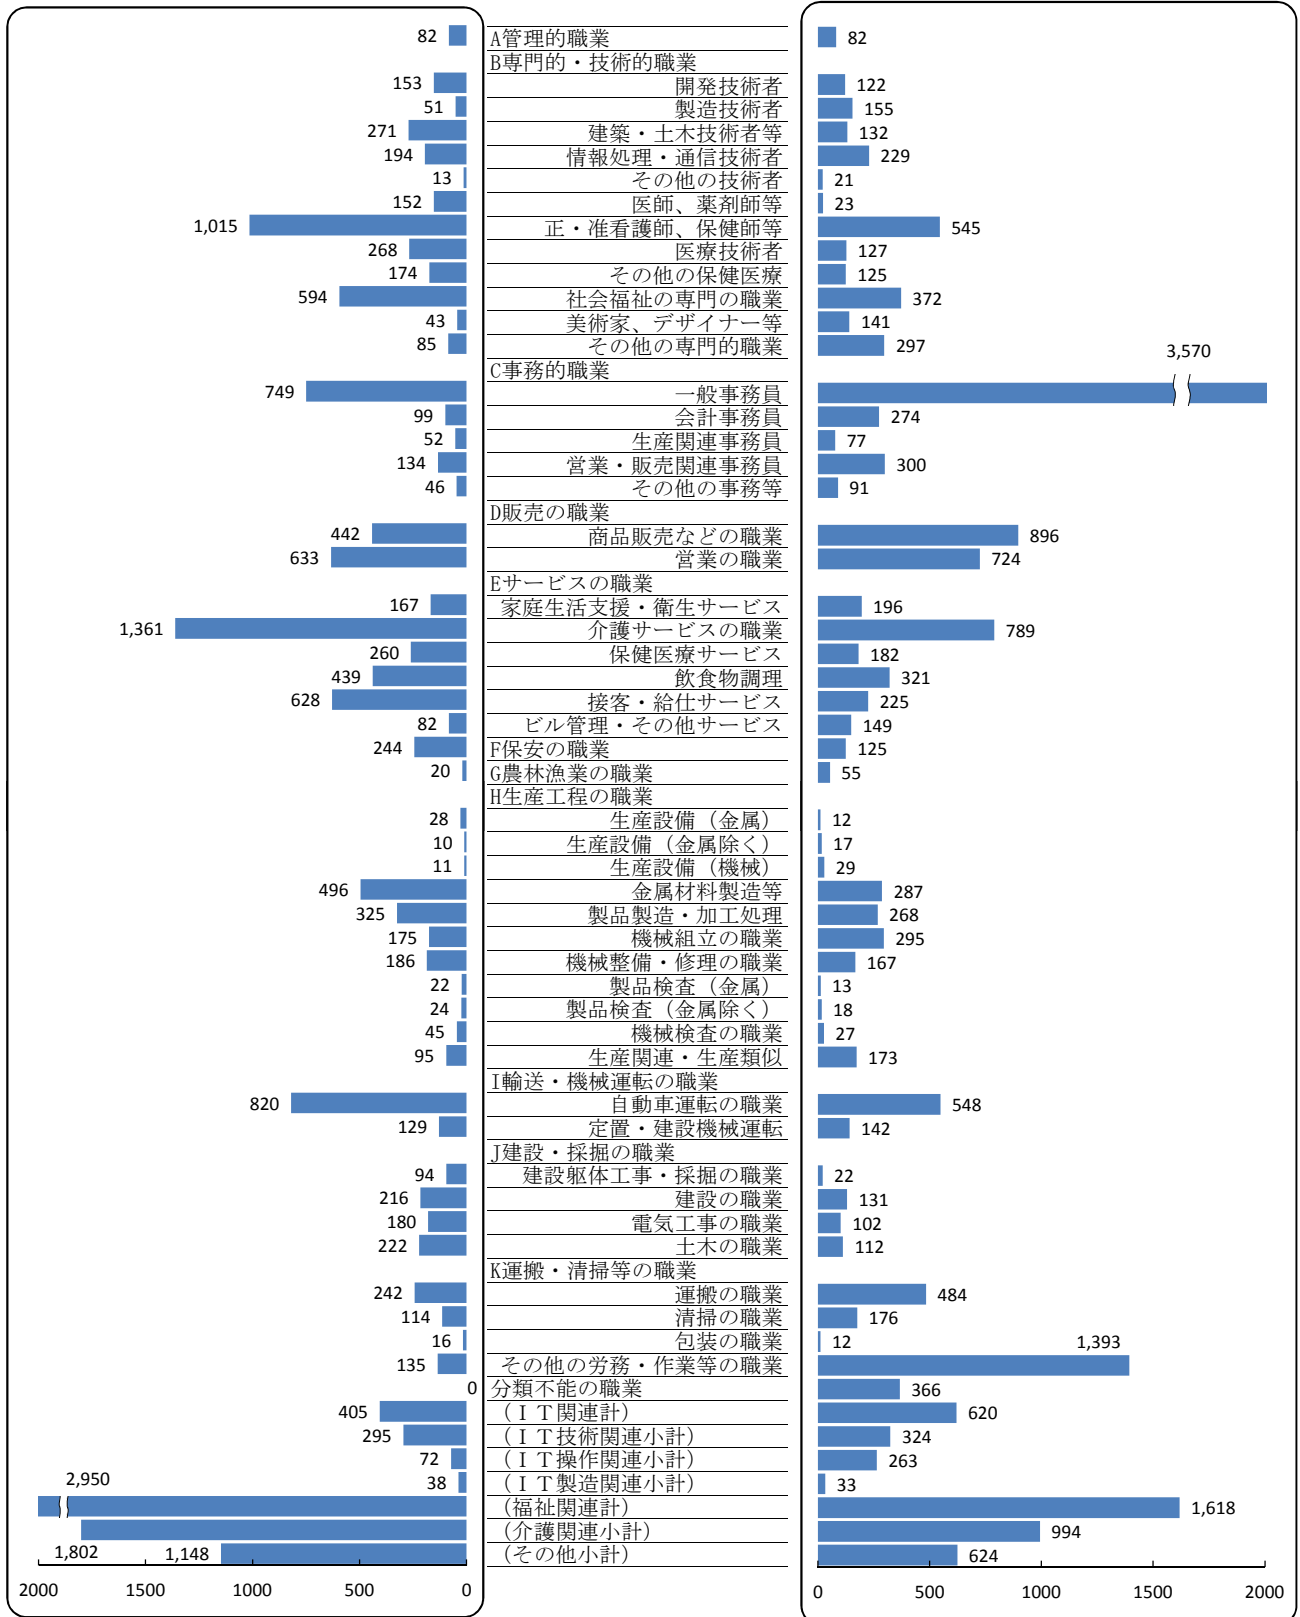

北九州地域 有効求人・有効求職者バランスシート

有効求人数 12,101人
 有効求職者数 15,264人
 有効求人倍率 0.79倍

平成26年8月分

求人 (会社が募集している人数)

(常用)

求職 (仕事を探している人数)

※上記年月における小倉所(門司出張所・マザーズハローワーク北九州含)・八幡所(若松出張所・戸畑分行舎含)・行橋所(豊前出張所含)の有効求人数、有効求職者数の合計数