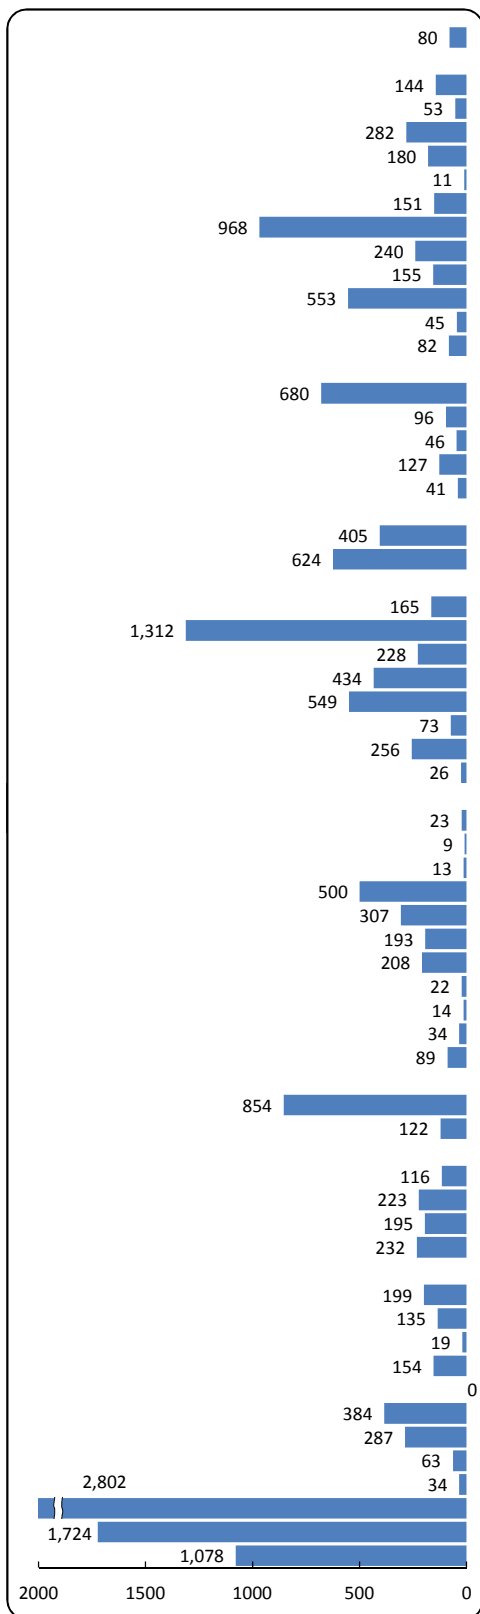

北九州地域 有効求人・有効求職者バランスシート

有効求人数 11,712 人  
 有効求職者数 15,783 人  
 有効求人倍率 0.74 倍

平成26年7月分

求人 (会社が募集している人数)

(常用)

求職 (仕事を探している人数)

※上記年月における小倉所(門司出張所・マザーズハローワーク北九州含)・八幡所(若松出張所・戸畑分庁舎含)・行橋所(豊前出張所含)の有効求人数、有効求職者数の合計数