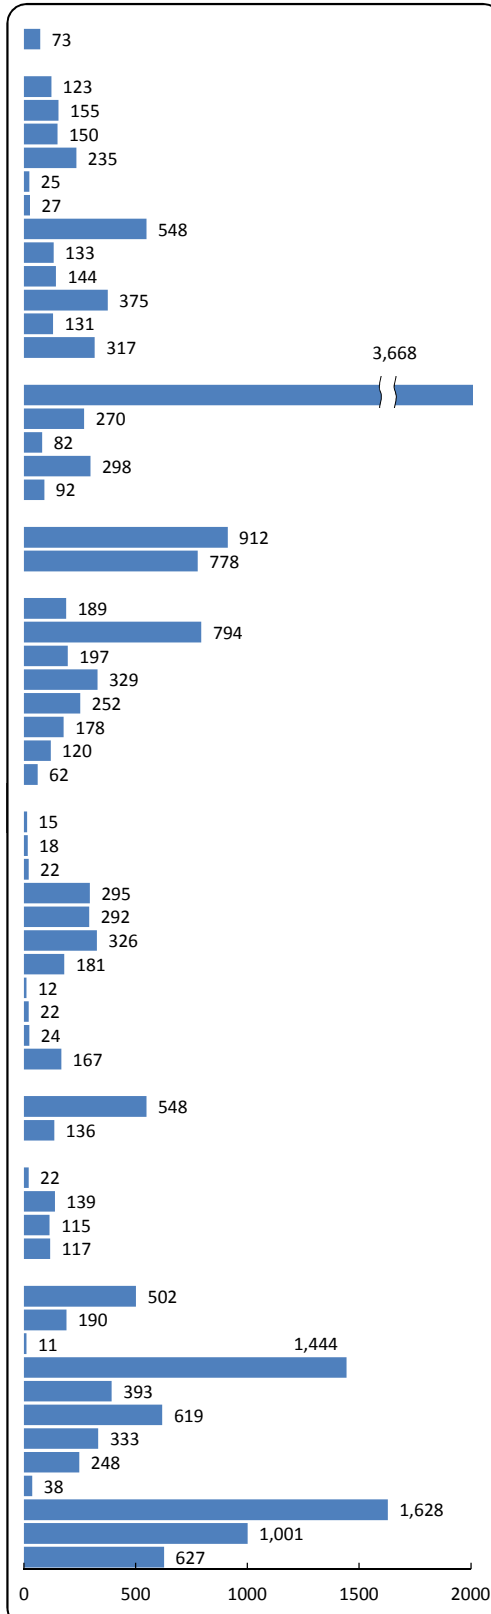

北九州地域 有効求人・有効求職者バランスシート

有効求人数 11,712 人  
 有効求職者数 15,783 人  
 有効求人倍率 0.74 倍

平成26年7月分

求人 (会社が募集している人数)

(常用)

求職 (仕事を探している人数)

※上記年月における小倉所(門司出張所・マザーズハローワーク北九州含)・八幡所(若松出張所・戸畑分庁舎含)・行橋所(豊前出張所含)の有効求人数、有効求職者数の合計数