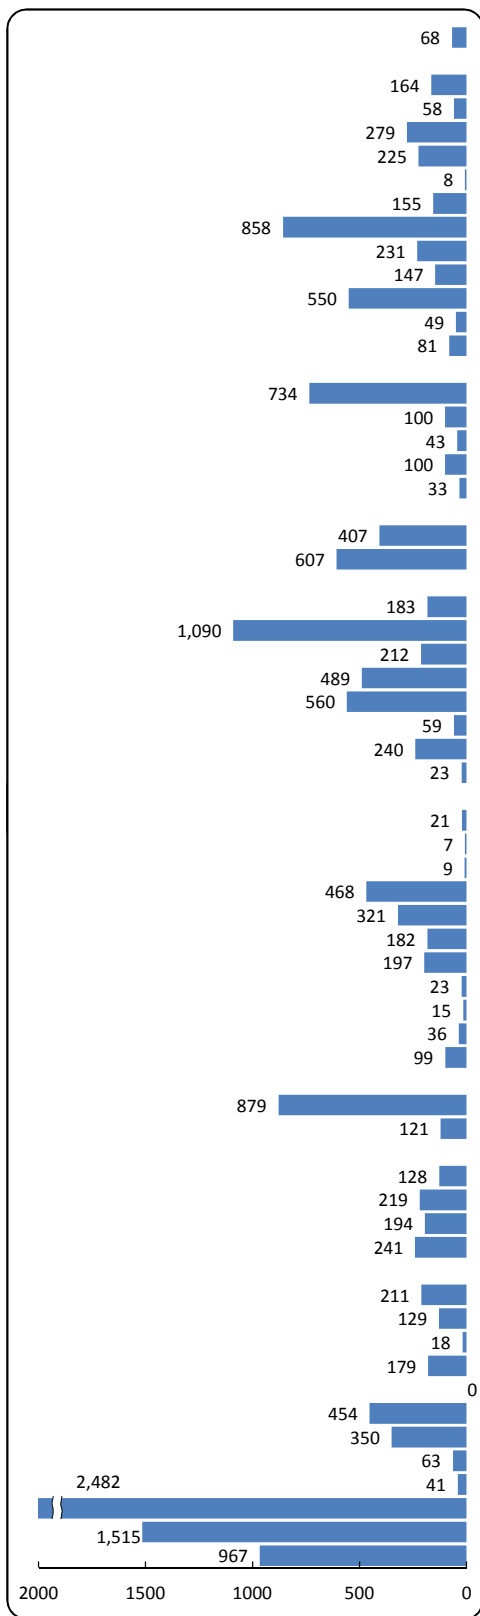

北九州地域 有効求人・有効求職者バランスシート

有効求人数 11,506 人
 有効求職者数 16,437 人
 有効求人倍率 0.70 倍

平成26年6月分

求人 (会社が募集している人数)

(常用)

求職 (仕事を探している人数)

※上記年月における小倉所(門司出張所・マザーズハローワーク北九州含)・八幡所(若松出張所・戸畑分庁舎含)・行橋所(豊前出張所含)の有効求人数、有効求職者数の合計数