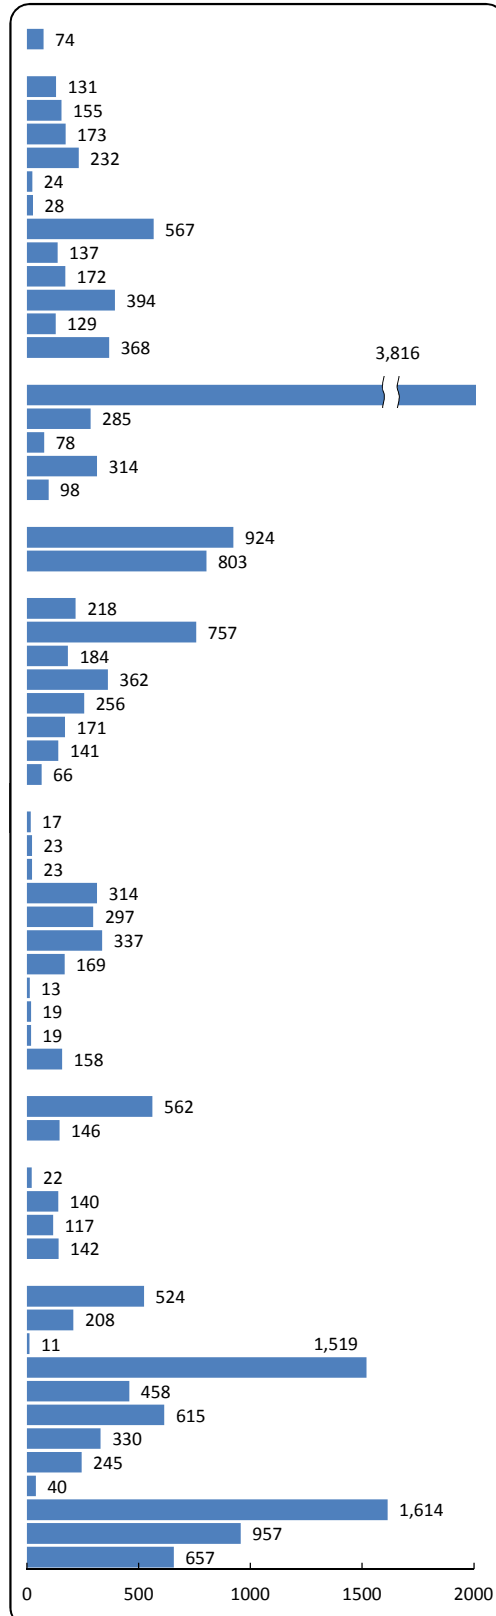

北九州地域 有効求人・有効求職者バランスシート

有効求人数 11,506 人
 有効求職者数 16,437 人
 有効求人倍率 0.70 倍

平成26年6月分

求人 (会社が募集している人数)

(常用)

求職 (仕事を探している人数)

※上記年月における小倉所(門司出張所・マザーズハローワーク北九州含)・八幡所(若松出張所・戸畑分庁舎含)・行橋所(豊前出張所含)の有効求人数、有効求職者数の合計数