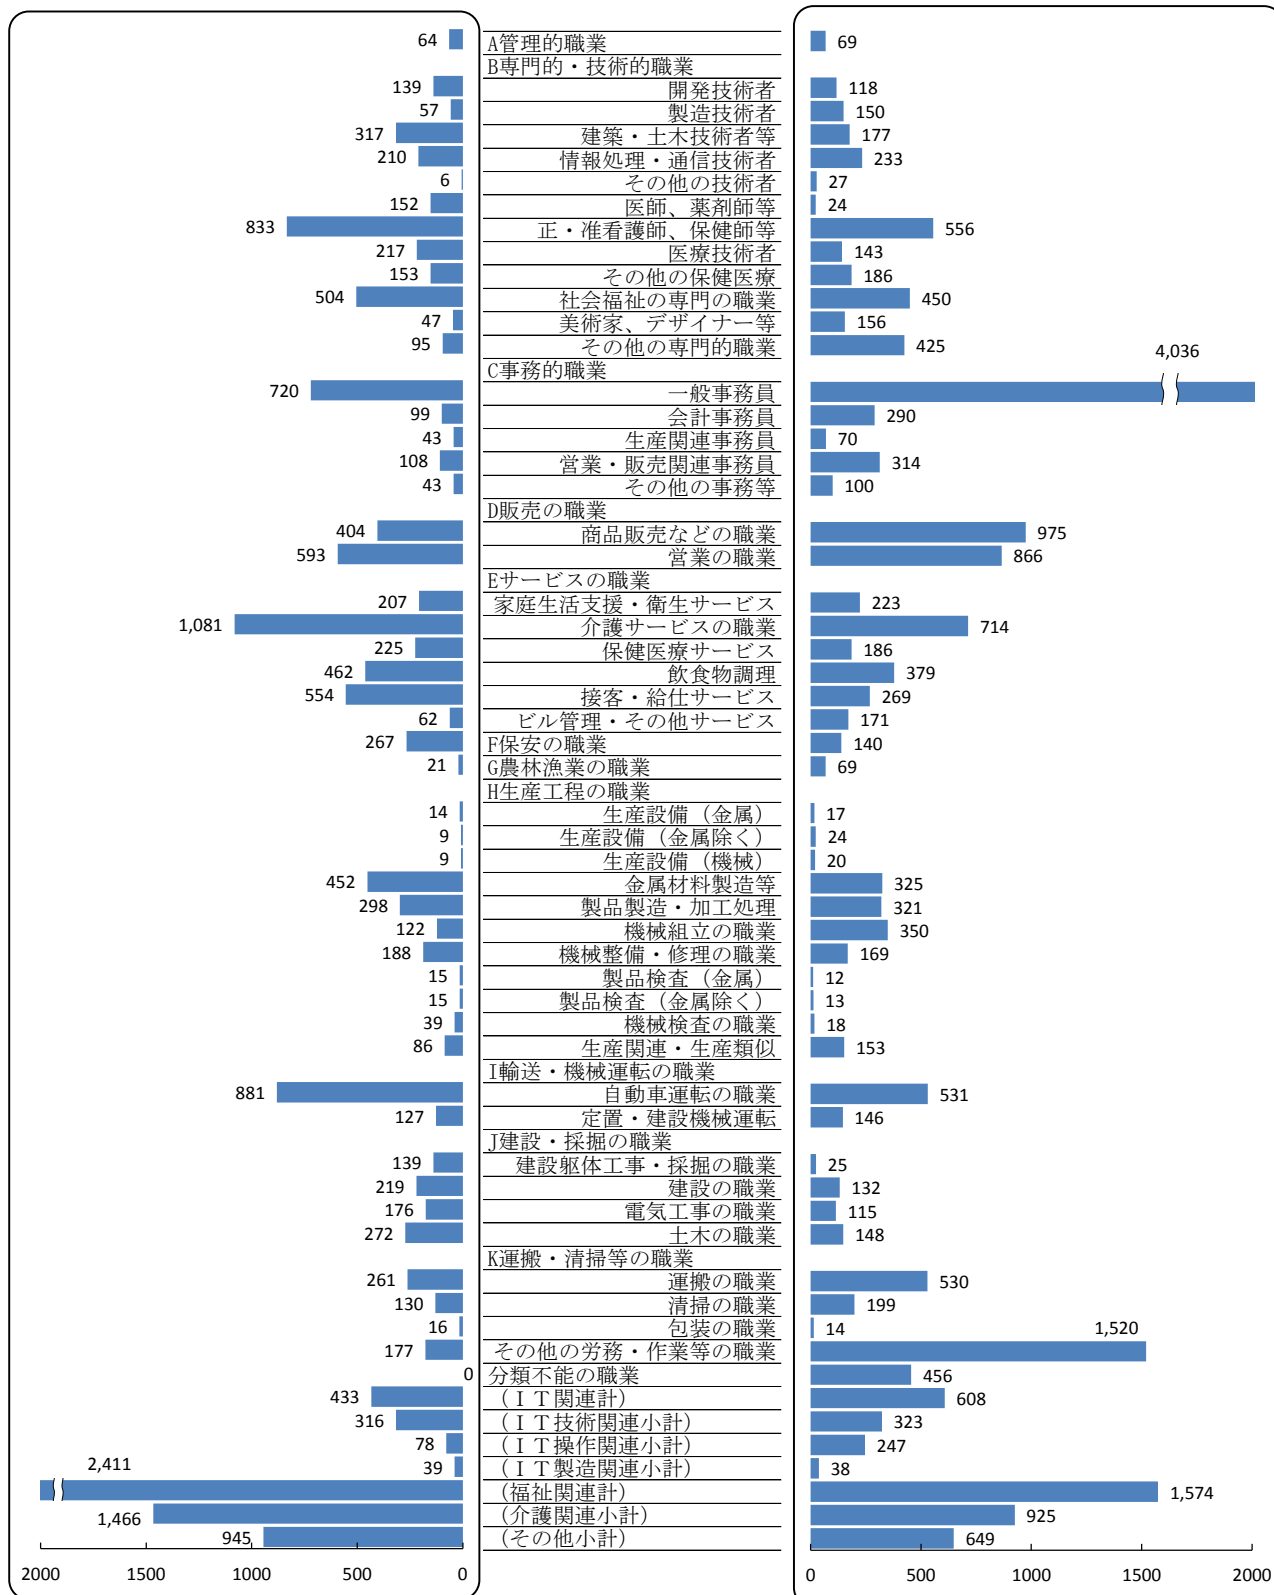

北九州地域 有効求人・有効求職者バランスシート

有効求人数 11,365 人  
 有効求職者数 16,896 人  
 有効求人倍率 0.67 倍

平成26年5月分

求人 (会社が募集している人数)

(常用)

求職 (仕事を探している人数)

※上記年月における小倉所(門司出張所・マザーズハローワーク北九州含)・八幡所(若松出張所・戸畑分庁舎含)・行橋所(豊前出張所含)の有効求人数、有効求職者数の合計数