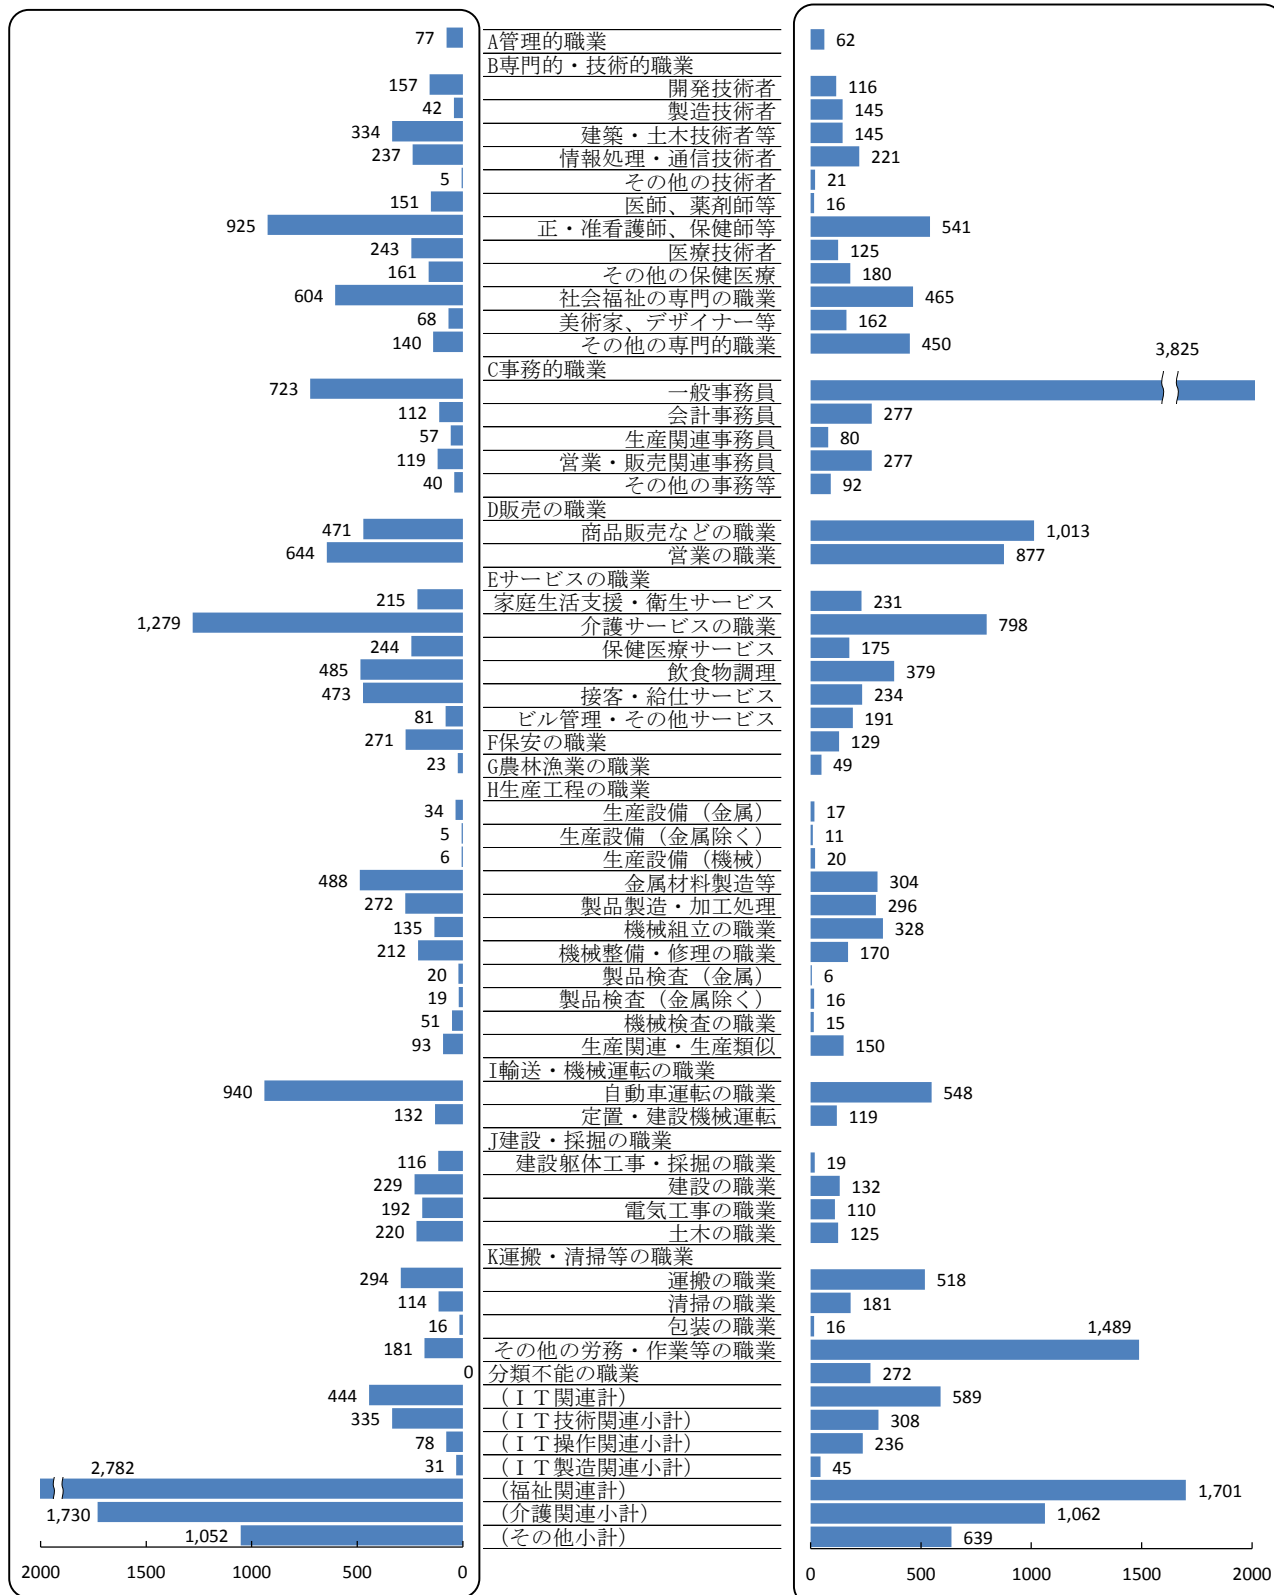

北九州地域 有効求人・有効求職者バランスシート

有効求人数 12,193 人
 有効求職者数 16,276 人
 有効求人倍率 0.75 倍

平成26年3月分
 (常用)

求人 (会社が募集している人数)

求職 (仕事を探している人数)

※上記年月における小倉所(門司出張所・マザーズハローワーク北九州含)・八幡所(若松出張所・戸畑分庁舎含)・行橋所(豊前出張所含)の有効求人数、有効求職者数の合計数