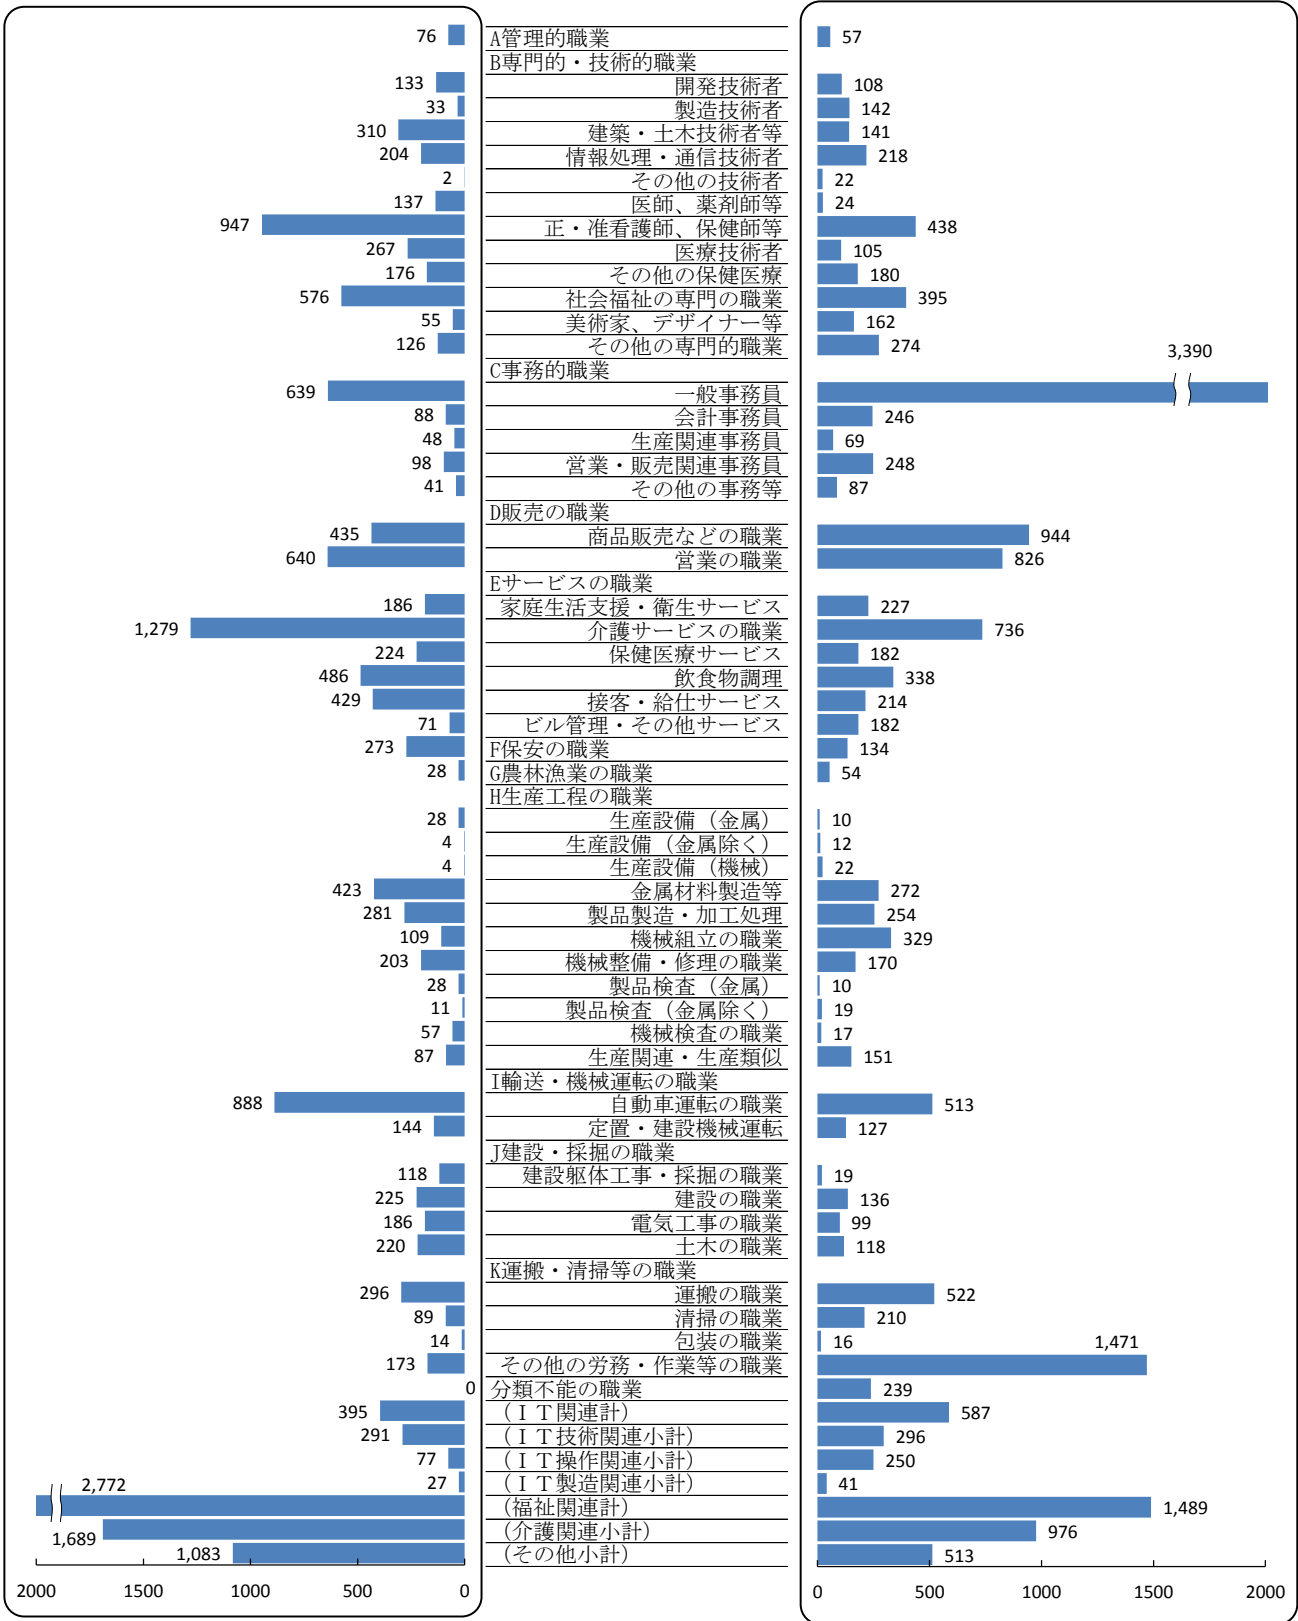

北九州地域 有効求人・有効求職者バランスシート

有効求人数 11,636 人
 有効求職者数 15,008 人
 有効求人倍率 0.78 倍

平成26年1月分

求人 (会社が募集している人数)

(常用)

求職 (仕事を探している人数)

※上記年月における小倉所(門司出張所・マザーズハローワーク北九州含)・八幡所(若松出張所・戸畑分庁舎含)・行橋所(豊前出張所含)の有効求人数、有効求職者数の合計数