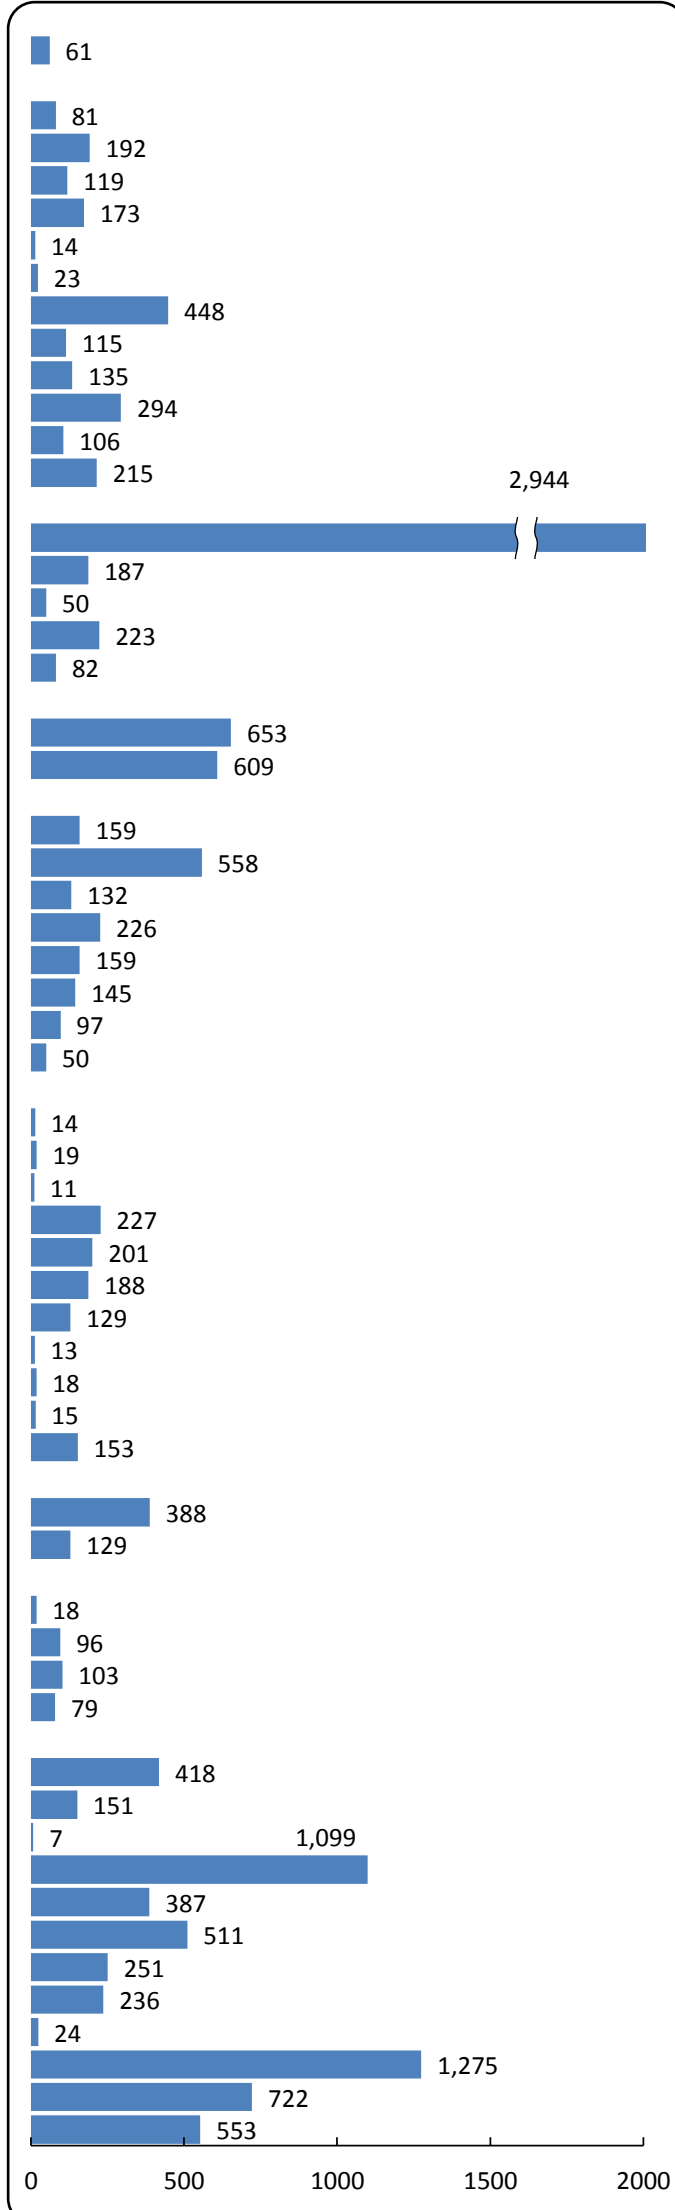

北九州地域 有効求人・有効求職者バランスシート

有効求人数 12,500人
 有効求職者数 12,227人
 有効求人倍率 1.02倍

平成27年12月分
 (常用フルタイム)

求人 (会社が募集している人数)

求職 (仕事を探している人数)

※上記年月における小倉所(門司出張所・マザーズハローワーク北九州含)・八幡所(若松出張所・戸畑分庁舎含)・行橋所(豊前出張所含)の有効求人数、有効求職者数の合計数

※(IT関連計)、(福祉関連計)、(介護関連小計)の内訳については、13頁を参照してください。