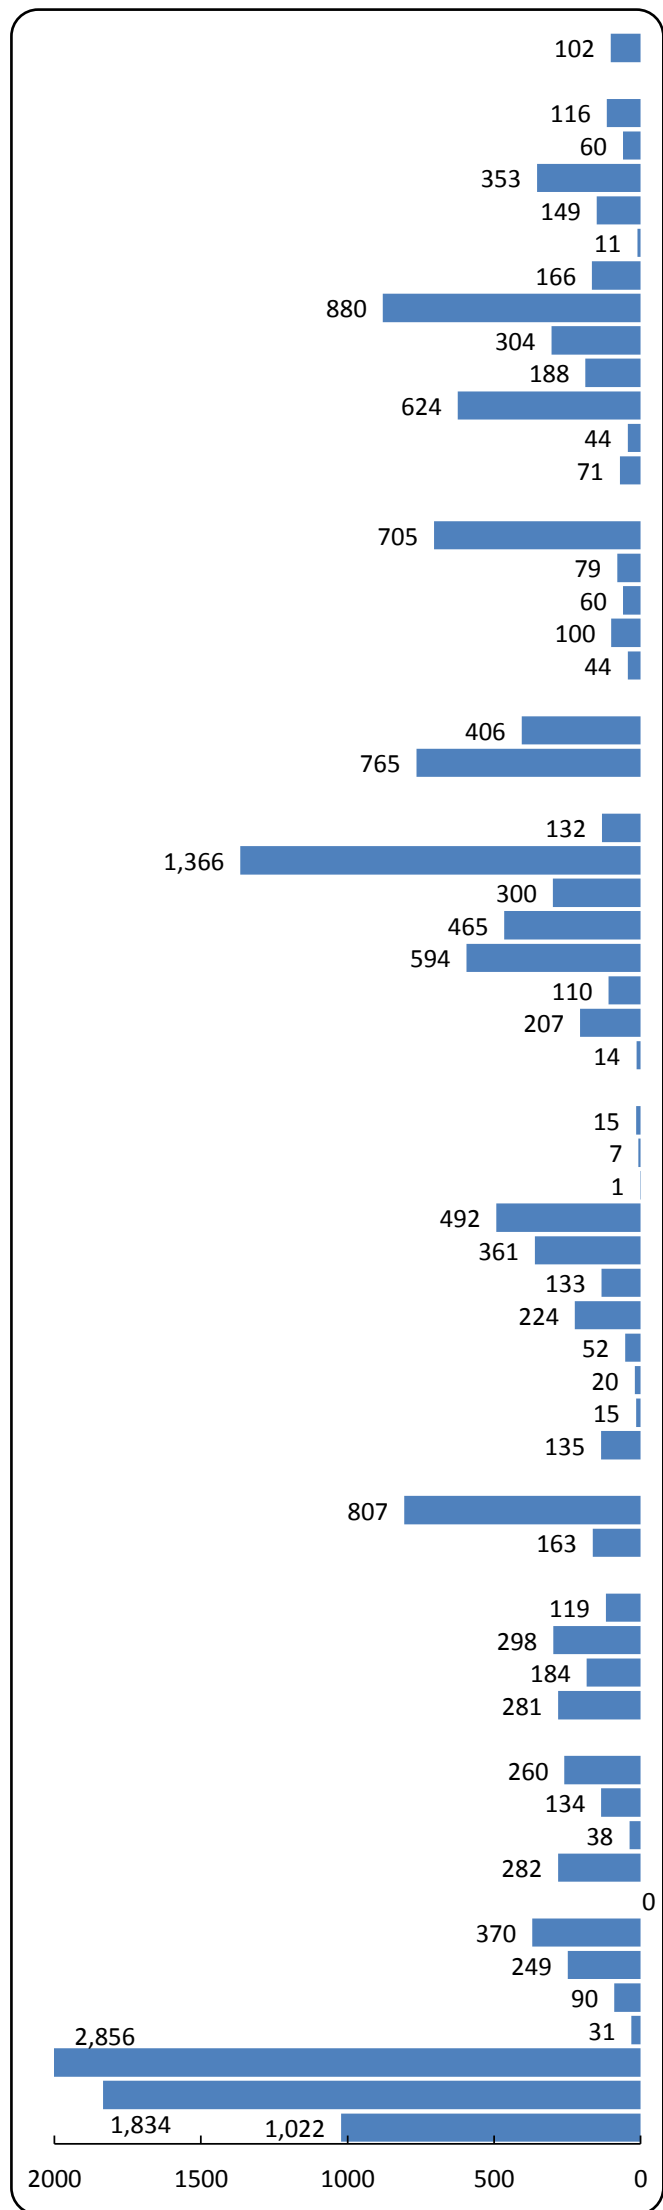

北九州地域 有効求人・有効求職者バランスシート

有効求人数 12,500人
 有効求職者数 12,227人
 有効求人倍率 1.02倍

平成27年12月分
 (常用フルタイム)

求人 (会社が募集している人数)

求職 (仕事を探している人数)

※上記年月における小倉所(門司出張所・マザーズハローワーク北九州含)・八幡所(若松出張所・戸畑分庁舎含)・行橋所(豊前出張所含)の有効求人数、有効求職者数の合計数

※(IT関連計)、(福祉関連計)、(介護関連小計)の内訳については、13頁を参照してください。